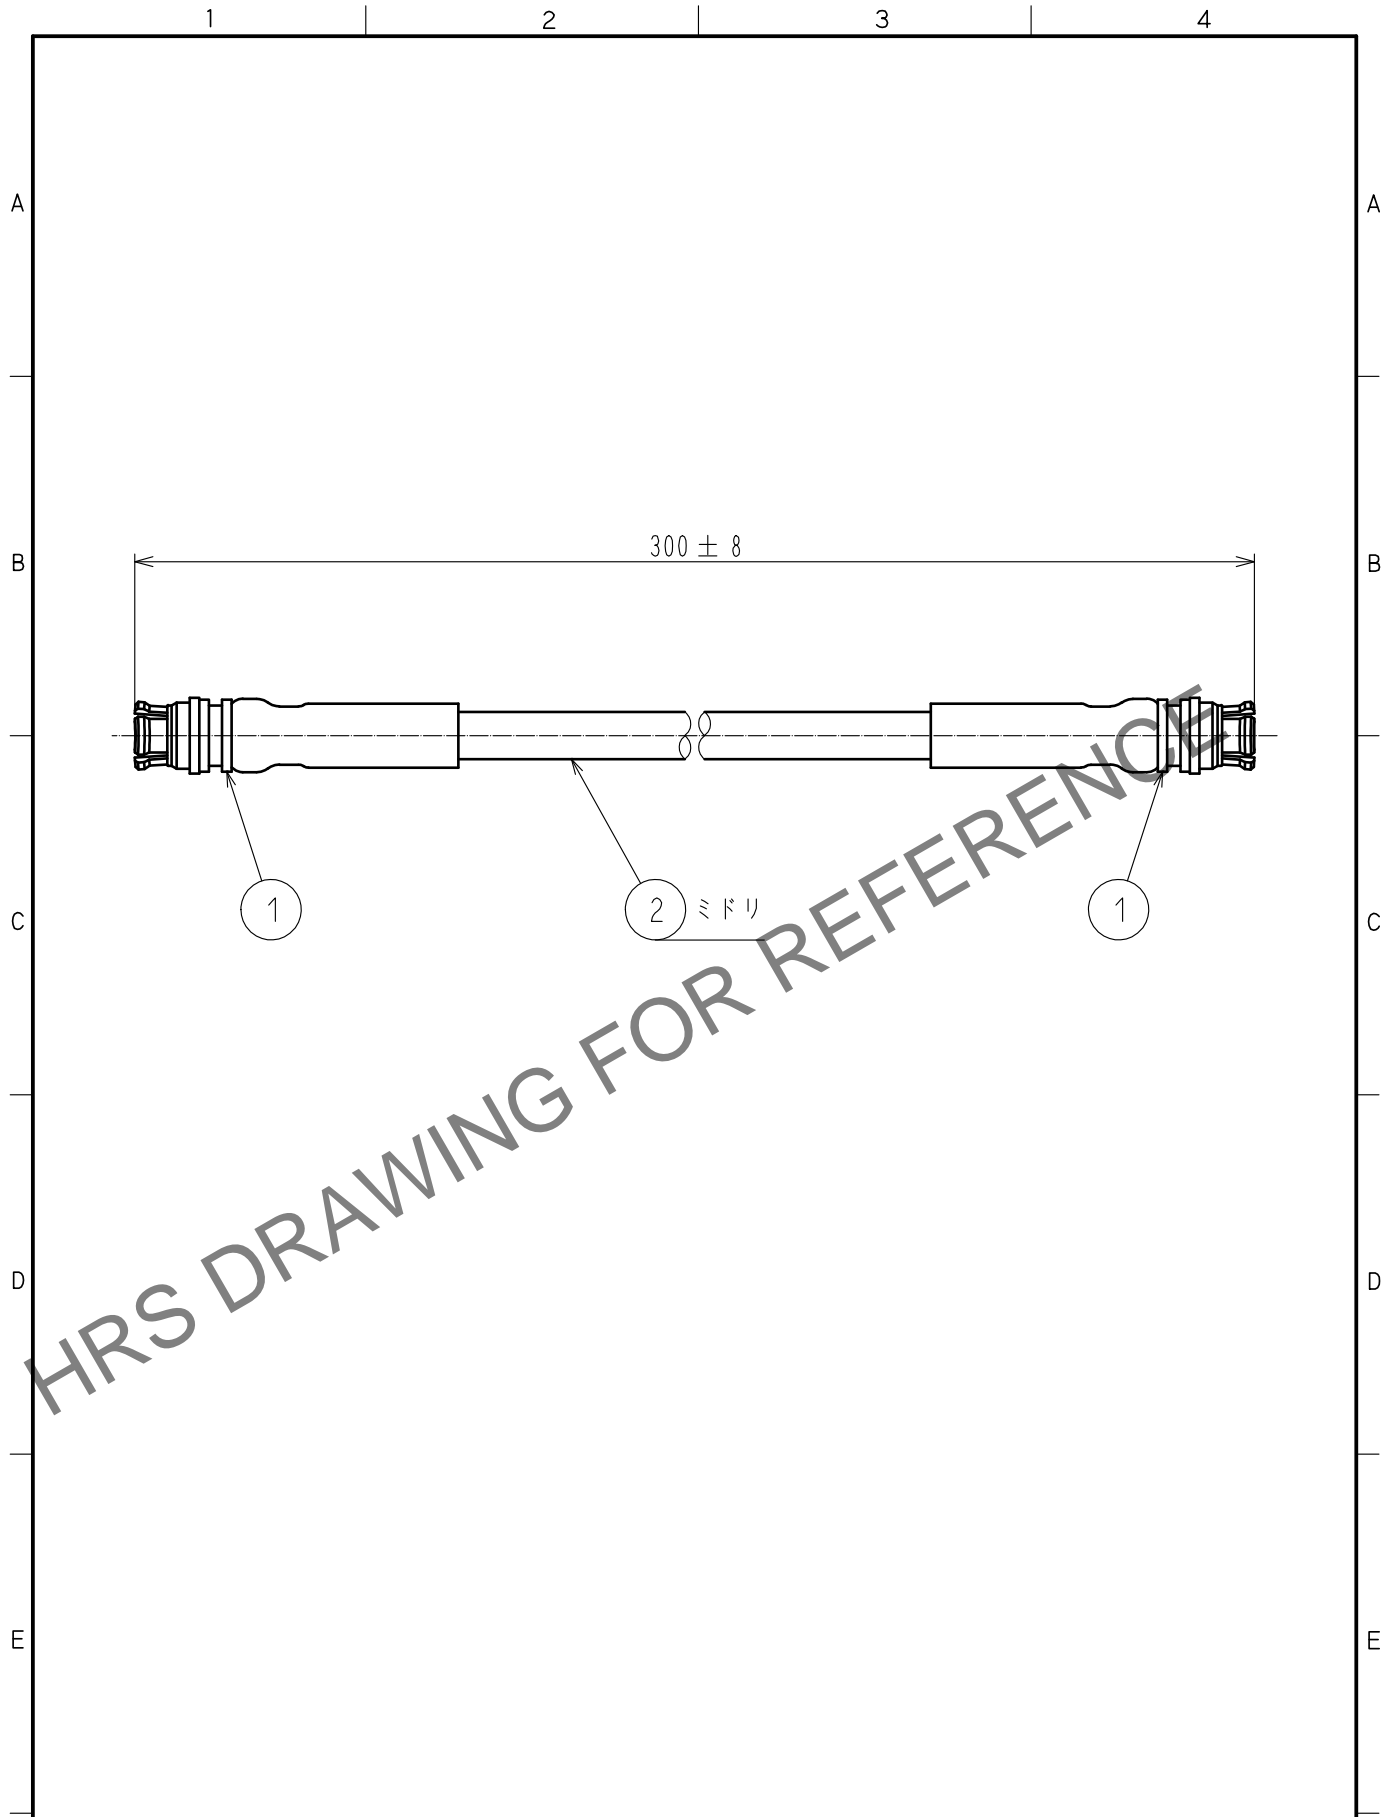

Oct.1.2024 Copyright 2024 HIROSE ELECTRIC CO.,LTD. All Rights Reserved.
 本製品を車載用途などの高い信頼性が求められる機器にご使用の場合は、弊社までお問い合わせ下さい。

1	SMP-J-SF085	CL338-1100-0-00	2	MCCA1/1	日星電気(株)
部番	製品名	製品コード	部番	製品名	製造業者名
UNITS mm		SCALE FREE		訂正記事	年月日
HIROSE ELECTRIC CO.,LTD.	承認 :	NK.NINOMIYA	20210818	図番 :	ADC-387021-03-00
	検 図 :	NK.NINOMIYA	20210818	製品名 :	SMP-2J-MC1-A-300
	設 計 :	NK.OOSAWA	20210817	製品	コード
	製 図 :	NK.OOSAWA	20210817	CL0321-1239-0-03	