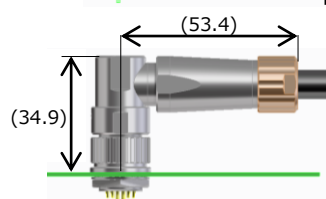

微型*4

最大外径

直角插头
(嵌合状态*5)

弯角插头
(嵌合状态*5)

材质·处理

元件	材质	处理/备注
外套壳	锌合金	镀镍或黑铬
绝缘物	PPS树脂	UL94V-0
端子	铜合金	部分镀金 (底层镍)
密封垫片、O型圈	氟丁橡胶	黑色

- RoHS2标准品

*3 也提供耐腐蚀性能优越的黑色镀铬规格。
*4 上图仅供参考，比例尺与实际有所差异。
*5 面板前固定式 插座嵌合状态。面板后固定式 插座嵌合状态的尺寸也不同。