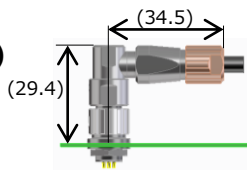

微型*4

最大外径

直角插头
(嵌合状态*5)

弯角插头
(嵌合状态*5)

材质·处理

元件	材质	处理/备注
外套壳	锌合金	镀镍或黑铬
绝缘物	PPS树脂	UL94V-0
端子	铜合金	部分镀金 (底层镍)
密封垫片、O型圈	氟丁橡胶	黑色

- RoHS2标准品

*3 也提供耐腐蚀性能优越的黑色镀铬规格。
*4 上图仅供参考，比例尺与实际有所差异。
*5 面板前固定式 插座嵌合状态。面板后固定式 插座嵌合状态的尺寸也不同。