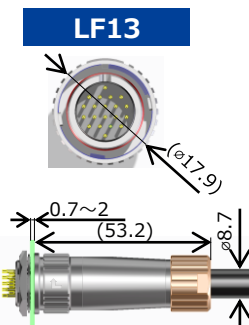

微型*4

最大外径

直角插头
(嵌合状态*5)

弯角插头
(嵌合状态*5)

材质·处理

元件	材质	处理/备注
外套壳	锌合金	镀镍或黑铬
绝缘物	PPS树脂	UL94V-0
端子	铜合金	部分镀金 (底层镍)
密封垫片、O型圈	氟丁橡胶	黑色

- RoHS2标准品

*3 也提供耐腐蚀性能优越的黑色镀铬规格。
*4 上图仅供参考，比例尺与实际有所差异。
*5 面板前固定式 插座嵌合状态。面板后固定式 插座嵌合状态的尺寸也不同。