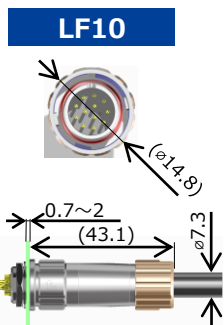

微型*4

最大外径

直角插头
(嵌合状态*5)

弯角插头
(嵌合状态*5)

材质·处理

元件	材质	处理/备注
外套壳	锌合金	镀镍或黑铬
绝缘物	PPS树脂	UL94V-0
端子	铜合金	部分镀金 (底层镍)
密封垫片、O型圈	氟丁橡胶	黑色

- RoHS2标准品

*3 也提供耐腐蚀性能优越的黑色镀铬规格。
*4 上图仅供参考，比例尺与实际有所差异。
*5 面板前固定式 插座嵌合状态。面板后固定式 插座嵌合状态的尺寸也不同。