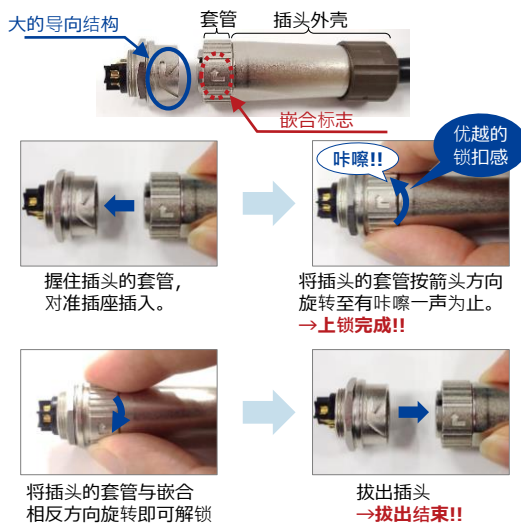

特征

- 1 金属外壳小型坚固连接器
- 2 易于操作的卡扣锁结构
- 3 防水构造 : IP68*1
- 4 屏蔽构造
- 5 组装简单
- 6 选型丰富

*1 IP68 : 水深2m、14天

Patented

卡扣锁结构

规格

	LF07	LF10	LF13
额定电压	3电路*2 : 125V AC、175V DC 6电路 : 30V AC、42V DC 复合6电路 : 60V AC、60V DC	4电路 : 125V AC、125V DC 12电路 : 30V AC、42V DC	复合11电路 电源4电路 : 125V AC、125V DC 信号7电路 : 30V AC、42V DC 20电路 : 30V AC、42V DC
额定电流	3电路*2 : 5A 6电路 : 2A 复合6电路 电源2电路 : 4A 信号4电路 : 1A	4电路 : 10A 12电路 : 2A	复合11电路 电源4电路 : 10A 信号7电路 : 2A 20电路 : 2A
接触电阻	15mΩ以下 [DC 1A]	4电路 : 5mΩ 以下 [1A DC] 12电路 : 15mΩ 以下 [1A DC]	复合11电路 电源4电路 : 5mΩ 以下 [1A DC] 信号7电路 : 15mΩ 以下 [1A DC] 20电路 : 15mΩ 以下 [1A DC]
绝缘电阻	1000MΩ 以上 3电路 : 500V DC 6电路 : 100V DC 复合6电路 : 100V DC	1000MΩ 以上 4电路 : 500V DC 12电路 : 100V DC	1000MΩ以上 复合11电路 电源4电路 : 500V DC 信号7电路 : 100V DC 20电路 : 100V DC
耐电压	3电路 : 1250V AC 1分钟 6电路 : 300V AC 1分钟 复合6电路 : 300V AC 1分钟	4电路 : 1250V AC 1分钟 12电路 : 300V AC 1分钟	复合11电路 电源4电路 : 1250V AC 1分钟 信号7电路 : 300V AC 1分钟 20电路 : 300V AC 1分钟
使用温度范围	-25 to +85°C		
插拔次数	1000次		
线缆外径	ø5mm ±0.2	ø7.3mm ±0.2	ø8.7mm ±0.2

微型*4

最大外径

直角插头
(嵌合状态*5)

弯角插头
(嵌合状态*5)

材质·处理

元件	材质	处理/备注
外套壳	锌合金	镀镍或黑铬
绝缘物	PPS树脂	UL94V-0
端子	铜合金	部分镀金 (底层镍)
密封垫片、O型圈	氟丁橡胶	黑色

- RoHS2标准品

*3 也提供耐腐蚀性能优越的黑色镀铬规格。
*4 上图仅供参考，比例尺与实际有所差异。
*5 面板前固定式 插座嵌合状态。面板后固定式 插座嵌合状态的尺寸也不同。