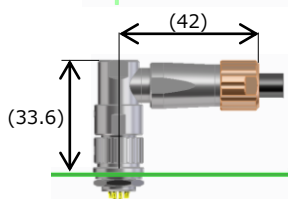

微型*4

最大外径

直角插头
(嵌合状态*5)

弯角插头
(嵌合状态*5)

材质·处理

元件	材质	处理/备注
外套壳	锌合金	镀镍或黑铬
绝缘物	PPS树脂	UL94V-0
端子	铜合金	部分镀金 (底层镍)
密封垫片、O型圈	氟丁橡胶	黑色

- RoHS2标准品

*3 也提供耐腐蚀性能优越的黑色镀铬规格。
*4 上图仅供参考，比例尺与实际有所差异。
*5 面板前固定式 插座嵌合状态。面板后固定式 插座嵌合状态的尺寸也不同。