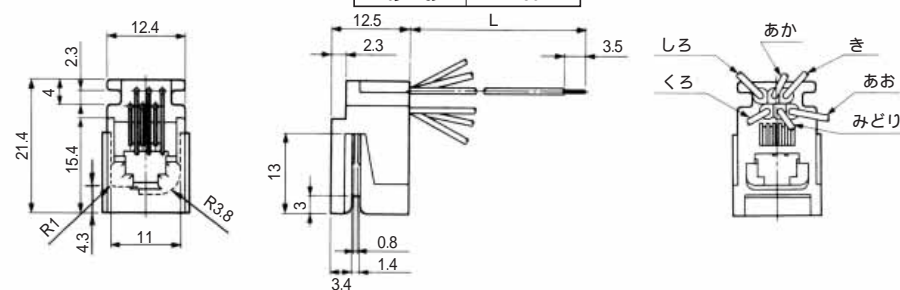

## TM1RV-623P64-\*

HRS No.	製品番号	RoHS
CL222-4471-2	TM1RV-623P66-35S-150M	

色	L (mm)
しろ	150
くろ	150
あか	150
みどり	150
き	150
あお	150

HRS No.	製品番号	RoHS
CL222-4425-5	TM1RV-623P64-35S-150M	

色	L (mm)
くろ	150
あか	150
みどり	150
き	150