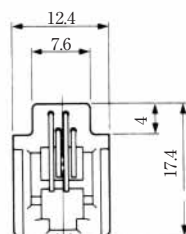

● TM1R-616M44-*

標準品		
HRS No.	製品番号	RoHS
CL222-4451-5	TM1R-616M44-35S-70M	○

色	L(mm)
き	70
みどり	70
あか	70
くろ	70

注) 外装はグレーが標準色です。