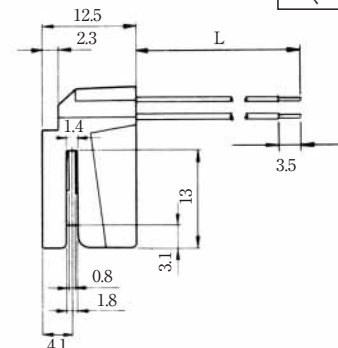

### ● TM1R-616B44-\*

標準品		
HRS No.	製品番号	RoHS
CL222-4465-0	TM1R-616B44-35S-150M	○

色	L(mm)
き	150
みどり	150
あか	150
くろ	150

注) 外装はグレーが標準色です。

### ● TM1R-616P44-\*

標準品		
HRS No.	製品番号	RoHS
CL222-4466-2	TM1R-616P44-35S-150M	○

色	L(mm)
き	150
みどり	150
あか	150
くろ	150

注) 外装はグレーが標準色です。