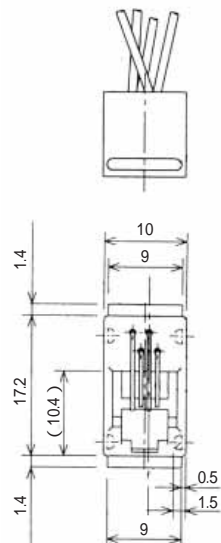

TM2RDA-F44-*