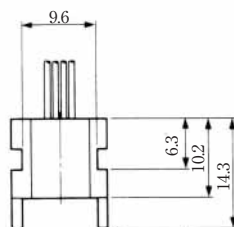

● TM1R-616M44-*

標準品		
HRS No.	製品番号	RoHS
CL222-4451-5	TM1R-616M44-35S-70M	○

色	L(mm)
き	70
みどり	70
あか	70
くろ	70

注) 外装はグレーが標準色です。