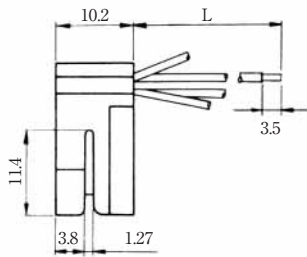

## リード線タイプ

### ● TM1R-616B44-\*

標準品		
HRS No.	製品番号	RoHS
CL222-4465-0	TM1R-616B44-35S-150M	○

色	L(mm)
き	150
みどり	150
あか	150
くろ	150

注) 外装はグレーが標準色です。