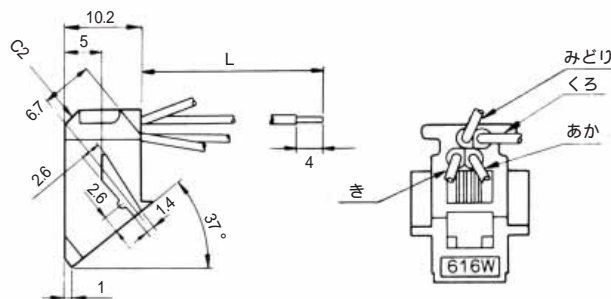

# MODULAR CONNECTORS

CL 222 TM

TM1R-616W44-\*

標準品		
HRS No.	製品番号	RoHS
CL222-4441-1	TM1R-616W44-4S-150M	

色	L (mm)
き	150
みどり	150
あか	150
くろ	150

注) 外装はグレーが標準色です。

TM2RD-F44-\*

標準品		
HRS No.	製品番号	RoHS
CL222-4467-5	TM2RD-F44-4S-150M	