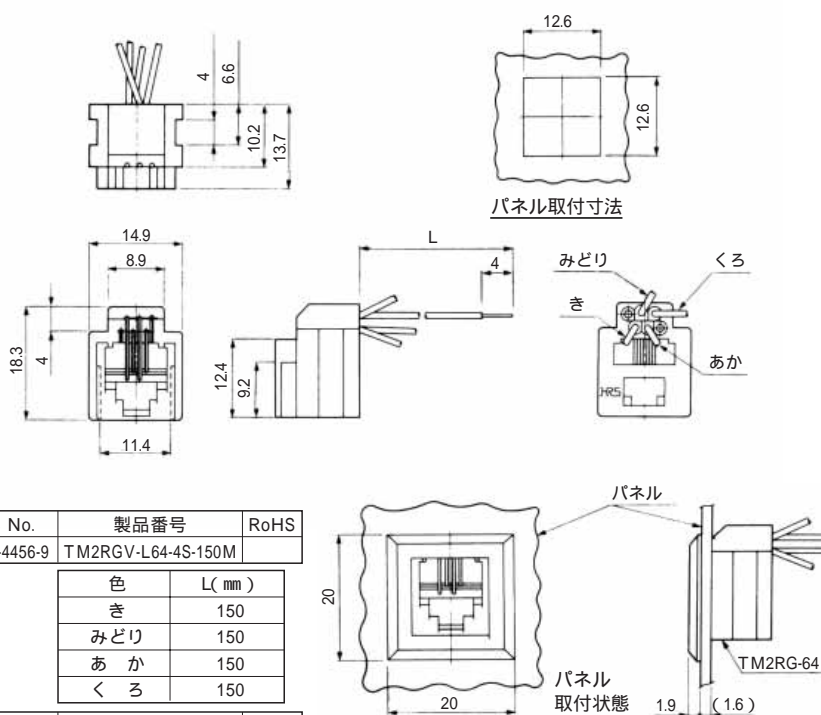

# MODULAR CONNECTORS

CL 222 TM

TM7RV-66-\*

標準品

HRS No.	製品番号	RoHS
CL222-4472-5	TM7RV-A66-35S-150M	

色	L (mm)
しろ	150
き	150
みどり	150
あか	150
くろ	150
あお	150

注1) 外装はバニラホワイトが標準色です。

TM2RGV-L66-  
TM2RGV-L64-  
TM2RGV-L62-\*