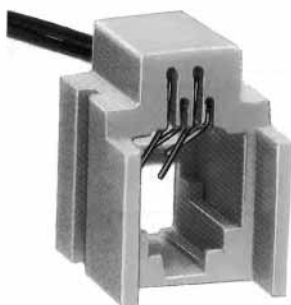

### ● TM1R-616B44-\*

標準品		
HRS No.	製品番号	RoHS
CL222-4465-0	TM1R-616B44-35S-150M	○

色	L(mm)
き	150
みどり	150
あか	150
くろ	150

注) 外装はグレーが標準色です。

### ● TM1R-616P44-\*

標準品		
HRS No.	製品番号	RoHS
CL222-4466-2	TM1R-616P44-35S-150M	○

色	L(mm)
き	150
みどり	150
あか	150
くろ	150

注) 外装はグレーが標準色です。

### ● TM1R-616M44-\*

標準品		
HRS No.	製品番号	RoHS
CL222-4451-5	TM1R-616M44-35S-70M	○

色	L(mm)
き	70
みどり	70
あか	70
くろ	70

注) 外装はグレーが標準色です。