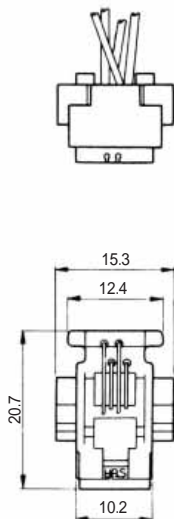

MODULAR CONNECTORS

CL 222 TM

TM1R-616W44-*