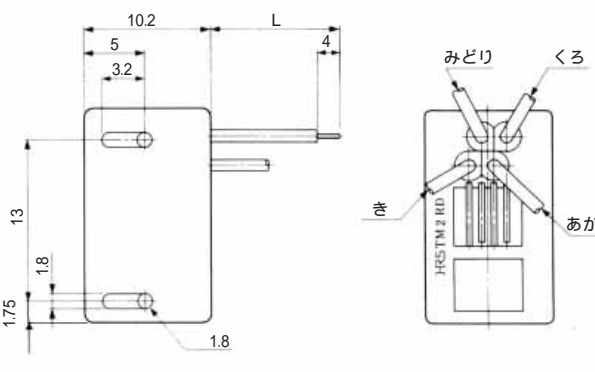

MODULAR CONNECTORS

CL 222 TM

TM1R-616W44-*

標準品		
HRS No.	製品番号	RoHS
CL222-4441-1	TM1R-616W44-4S-150M	

色	L (mm)
き	150
みどり	150
あか	150
くろ	150

注) 外装はグレーが標準色です。

TM2RD-F44-*

標準品		
HRS No.	製品番号	RoHS
CL222-4467-5	TM2RD-F44-4S-150M	

色	L (mm)
き	150
みどり	150
あか	150
くろ	150

注) 外装はワームグレーが標準色です。

TM2RDA-F44-*

標準品		
HRS No.	製品番号	RoHS
CL222-4440-9	TM2RDA-F44-4S-150M	

色	L (mm)
き	150
みどり	150
あか	150
くろ	150

注) 外装はワームグレーが標準色です。