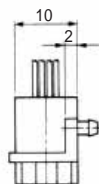

MODULAR CONNECTORS

CL 222 TM

TM6RA-I44-*

HRS No.	製品番号	RoHS
CL222-4474-0	TM6RA-I44-35S-150M	

色	L (mm)
き	150
みどり	150
あか	150
くろ	150