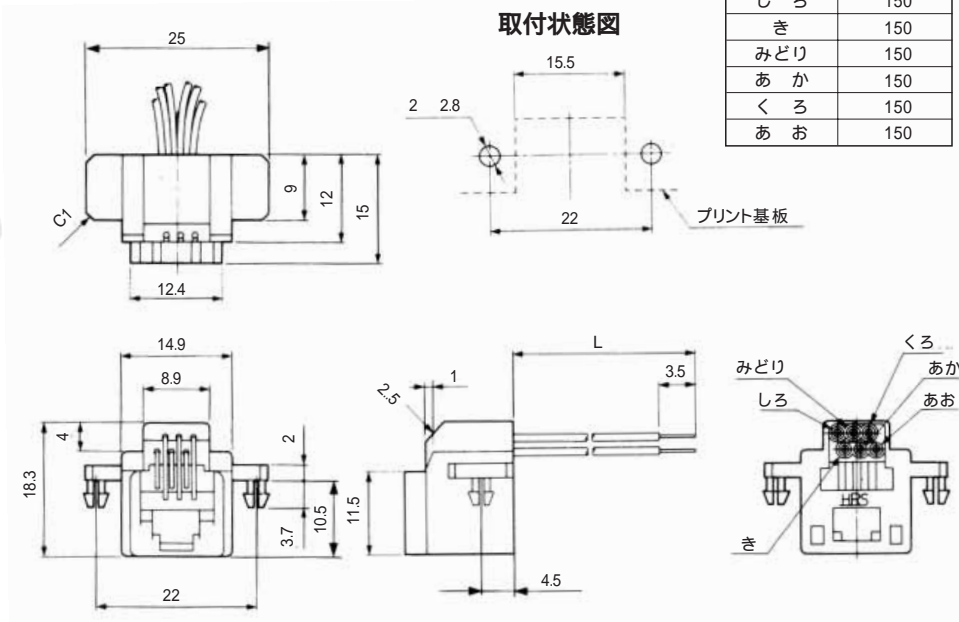

# MODULAR CONNECTORS

CL 222 TM

TM7RV-66-\*

標準品

HRS No.	製品番号	RoHS
CL222-4472-5	TM7RV-A66-35S-150M	

色	L (mm)
しろ	150
き	150
みどり	150
あか	150
くろ	150
あお	150

注1) 外装はバニラホワイトが標準色です。

TM2RGV-L66-  
TM2RGV-L64-  
TM2RGV-L62-\*