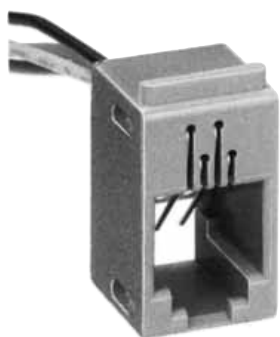

TM2RDA-F44-*