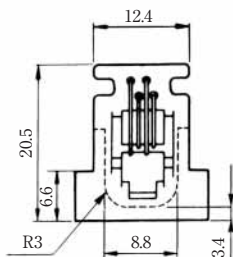

## リード線タイプ

### ● TM1R-616B44-\*

標準品		
HRS No.	製品番号	RoHS
CL222-4465-0	TM1R-616B44-35S-150M	○

色	L(mm)
き	150
みどり	150
あか	150
くろ	150

注) 外装はグレーが標準色です。

### ● TM1R-616P44-\*

標準品		
HRS No.	製品番号	RoHS
CL222-4466-2	TM1R-616P44-35S-150M	○

色	L(mm)
き	150
みどり	150
あか	150
くろ	150

注) 外装はグレーが標準色です。