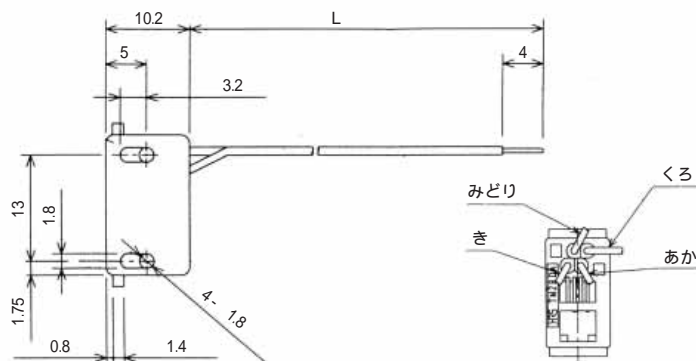

色	L (mm)
き	150
みどり	150
あか	150
くろ	150

注) 外装はワームグレーが標準色です。

TM2RDA-F44-\*

標準品		
HRS No.	製品番号	RoHS
CL222-4440-9	TM2RDA-F44-4S-150M	

色	L (mm)
き	150
みどり	150
あか	150
くろ	150

注) 外装はワームグレーが標準色です。