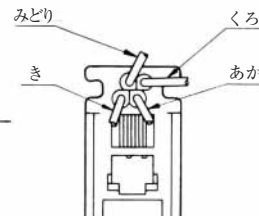

● TM1R-616P44-*

標準品		
HRS No.	製品番号	RoHS
CL222-4466-2	TM1R-616P44-35S-150M	○

色	L(mm)
き	150
みどり	150
あか	150
くろ	150

注) 外装はグレーが標準色です。