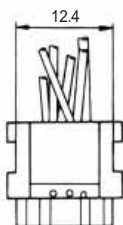

TM1RV-623K66-*

TM1RV-623K64-*

TM1RV-623K62-*

HRS No.	製品番号	RoHS
CL222-4307-9	TM1RV-623K66-4S-150M	

色	L (mm)
しろ	150
き	150
みどり	150
あか	150
くろ	150
あお	150

HRS No.	製品番号	RoHS
CL222-4473-8	TM1RV-623K64-4S-150M	

色	L (mm)
き	150
みどり	150
あか	150
くろ	150

HRS No.	製品番号	RoHS
CL222-4470-0	TM1RV-623K62-4S-150M	

色	L (mm)
みどり	150
あか	150