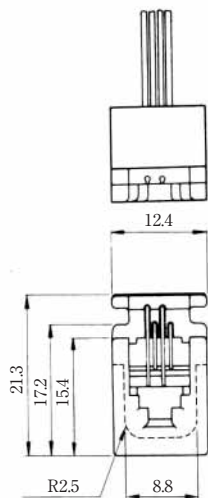

## リード線タイプ

### ● TM1R-616B44-\*

標準品		
HRS No.	製品番号	RoHS
CL222-4465-0	TM1R-616B44-35S-150M	○

色	L(mm)
き	150
みどり	150
あか	150
くろ	150

注) 外装はグレーが標準色です。

### ● TM1R-616P44-\*

標準品		
HRS No.	製品番号	RoHS
CL222-4466-2	TM1R-616P44-35S-150M	○

色	L(mm)
き	150
みどり	150
あか	150
くろ	150

注) 外装はグレーが標準色です。

# MODULAR CONNECTORS

CL 222 TM

TM1R-616W44-\*

標準品		
HRS No.	製品番号	RoHS
CL222-4441-1	TM1R-616W44-4S-150M	

色	L (mm)
き	150
みどり	150
あか	150
くろ	150

注) 外装はグレーが標準色です。

TM2RD-F44-\*

標準品		
HRS No.	製品番号	RoHS
CL222-4467-5	TM2RD-F44-4S-150M	