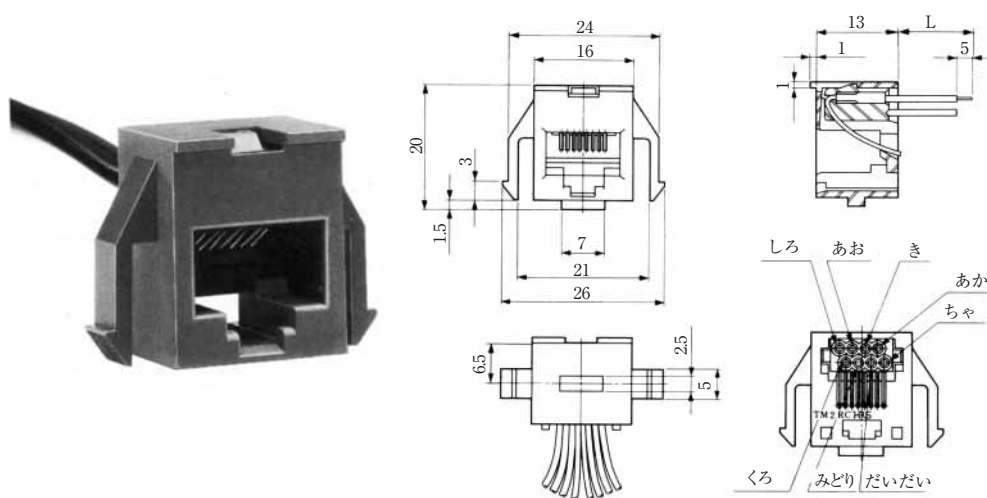

● TM2RCV-M88-*

標準品

HRS No.	製品番号	RoHS
CL222-4434-6	TM2RCV-M88-5S-450M	○

色	L (mm)
しろ	450
くろ	450
あお	450
みどり	450
き	450
だいたい	450
あか	450
ちゃ	450