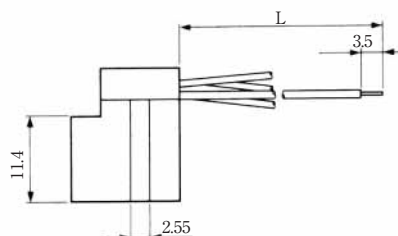

● TM1R-616M44-*

標準品		
HRS No.	製品番号	RoHS
CL222-4451-5	TM1R-616M44-35S-70M	○

色	L(mm)
き	70
みどり	70
あか	70
くろ	70

注) 外装はグレーが標準色です。