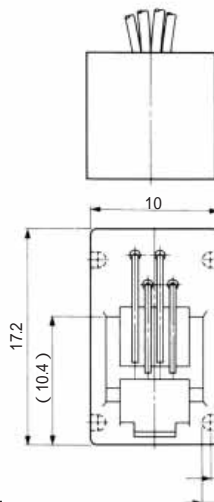

# MODULAR CONNECTORS

CL 222 TM

TM1R-616W44-\*

標準品		
HRS No.	製品番号	RoHS
CL222-4441-1	TM1R-616W44-4S-150M	

色	L (mm)
き	150
みどり	150
あか	150
くろ	150

注) 外装はグレーが標準色です。

TM2RD-F44-\*

標準品		
HRS No.	製品番号	RoHS
CL222-4467-5	TM2RD-F44-4S-150M	