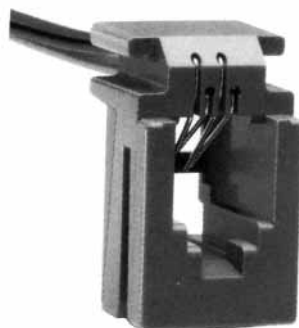

● TM1R-616P44-*

標準品		
HRS No.	製品番号	RoHS
CL222-4466-2	TM1R-616P44-35S-150M	○

色	L(mm)
き	150
みどり	150
あか	150
くろ	150

注) 外装はグレーが標準色です。