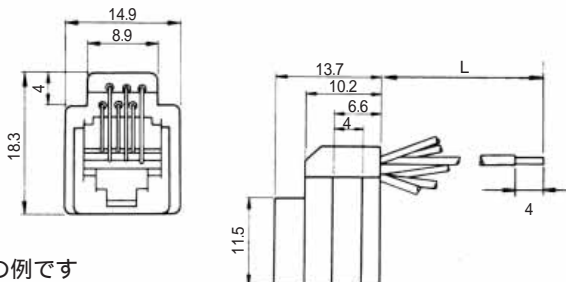

注1) 外装はグレーが標準色です。
注2) 図面はTM1RV-623K66- *の例です