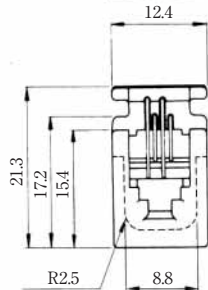

### ● TM1R-616B44-\*

標準品		
HRS No.	製品番号	RoHS
CL222-4465-0	TM1R-616B44-35S-150M	○

色	L(mm)
き	150
みどり	150
あか	150
くろ	150

注) 外装はグレーが標準色です。

### ● TM1R-616P44-\*

標準品		
HRS No.	製品番号	RoHS
CL222-4466-2	TM1R-616P44-35S-150M	○

色	L(mm)
き	150
みどり	150
あか	150
くろ	150

注) 外装はグレーが標準色です。