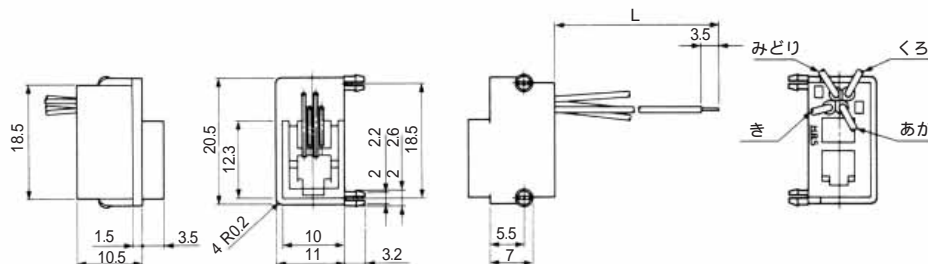

HRS No.	製品番号	RoHS
CL222-4474-0	TM6RA-I44-35S-150M	

色	L (mm)
き	150
みどり	150
あか	150
くろ	150

注)外装はアッシュグレーが標準色です。