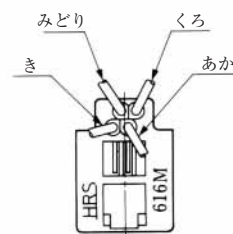

● TM1R-616M44-*

標準品		
HRS No.	製品番号	RoHS
CL222-4451-5	TM1R-616M44-35S-70M	○

色	L(mm)
き	70
みどり	70
あか	70
くろ	70

注) 外装はグレーが標準色です。