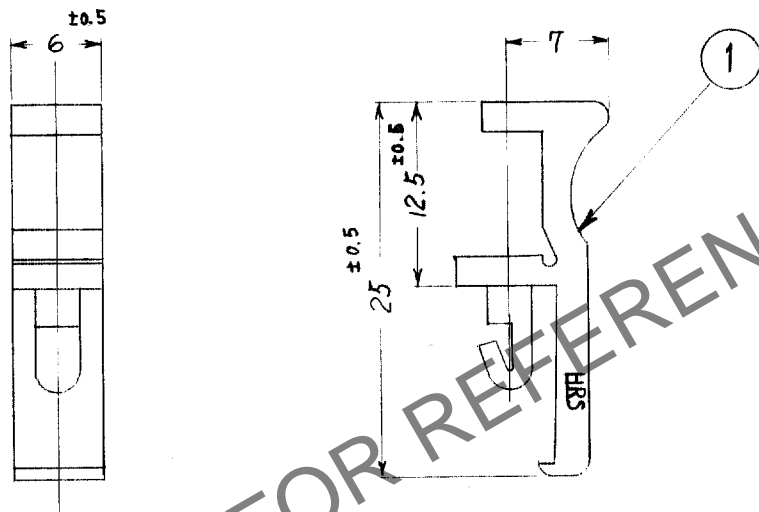

Apr.1.2025 Copyright 2025 HIROSE ELECTRIC CO., LTD. All Rights Reserved.
本製品を車載用途などの高い信頼性が求められる機器にご使用の場合は、弊社までお問合せ下さい。

訂正記事	年月日	訂正記事	年月日
1		4	
2		5	
3		6