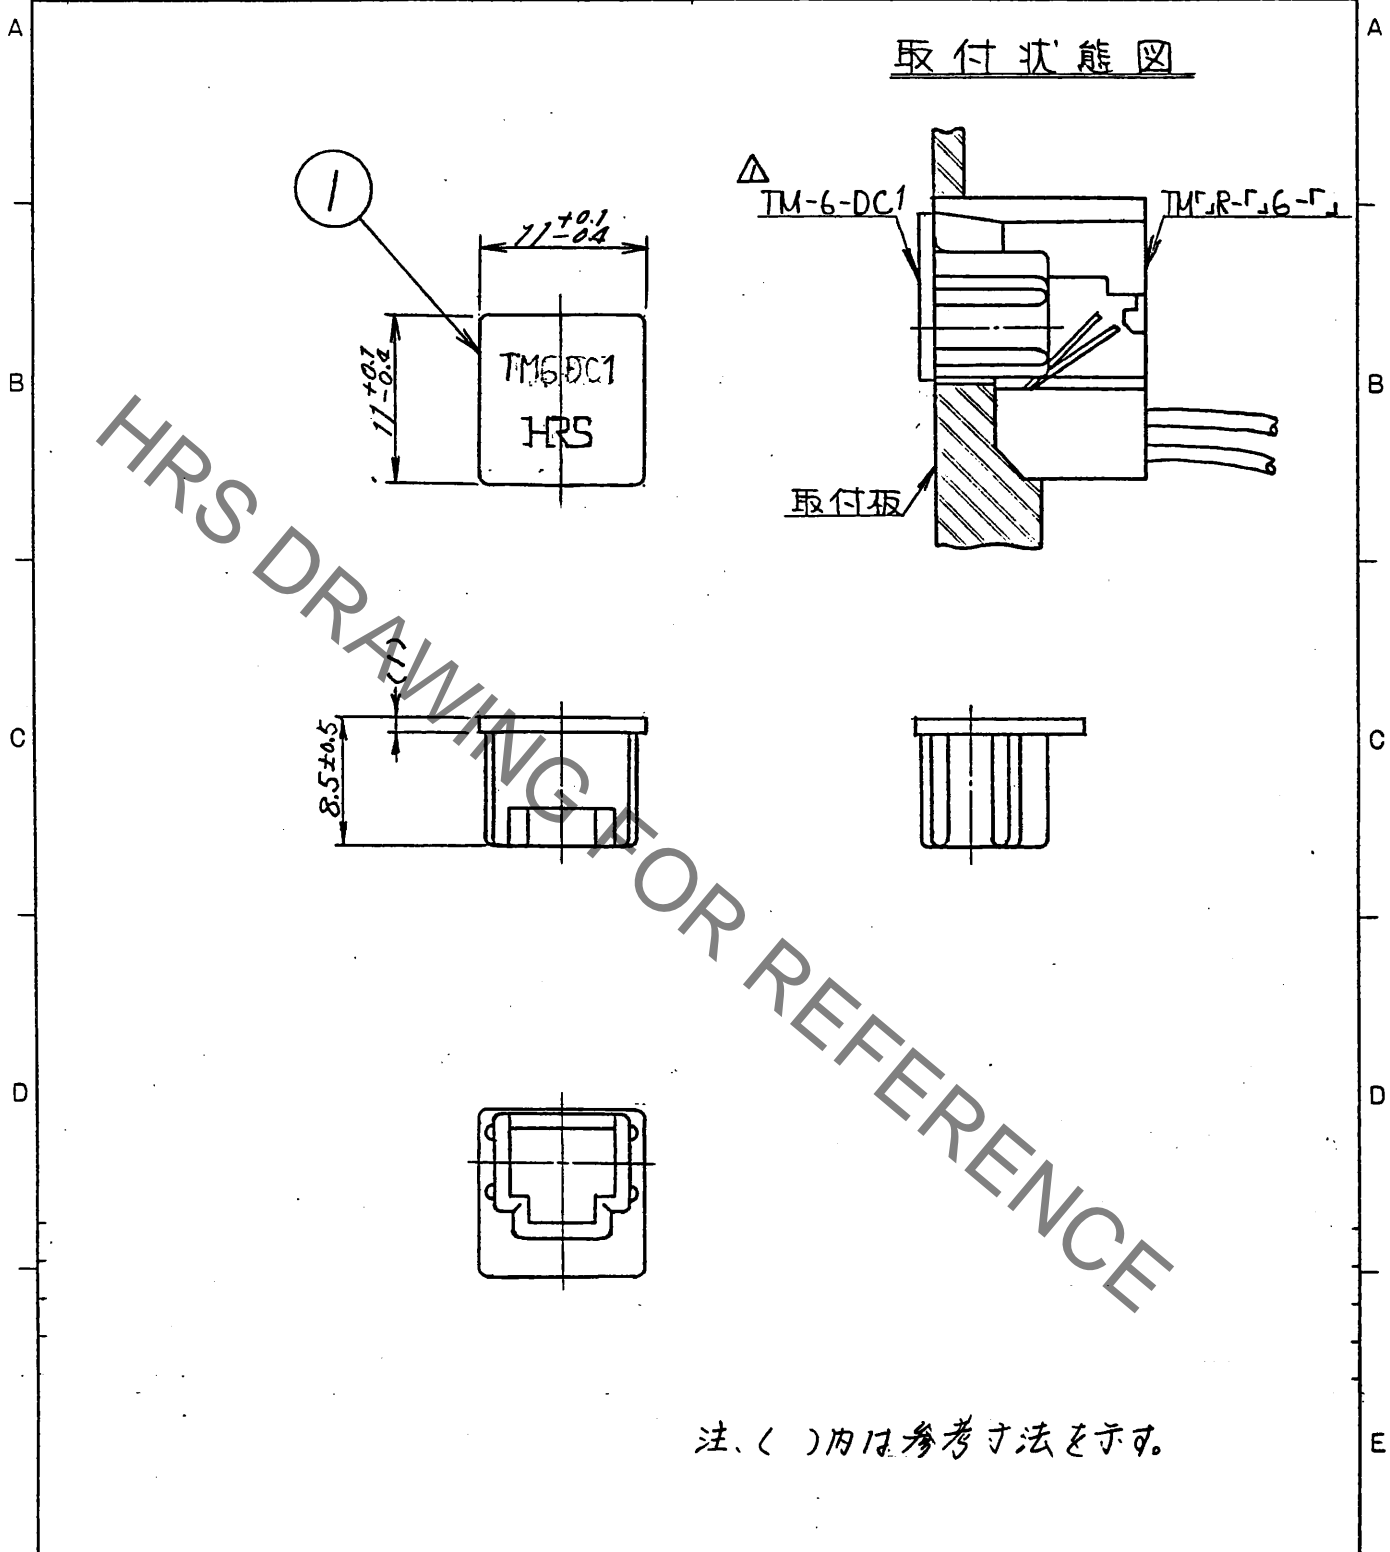

部番	材	質	処	理	備	考	部番	材	質	処	理	備	考
							1	ポリイチレン					
													色:ダークブルー

製図	担当	検図	査閲	承認	出図
森永	渡辺	三輪	中次	中次	

図名	製品名
	TM-6-DC1

旧CL	旧図	図番	尺	度	単	位	製	品	コ	ー	ド
CL	DC4-	ADC4-22875-	2	1	mm		CL	222-1052-3-			

形別記布先
B7C