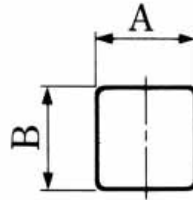

## モジュラーコネクタ用アクセサリ モジュラーコネクタ用ダストカバー

TM-\*\*-DC\*

種数	HRS No.	製品番号	A	B	C	色	RoHS
4	CL222-1364-6	TM-4-DC1	9	11	8.5	ダークグレー	
6	CL222-0135-3	TM-6-DC	12	13	8.5	ナチュラル	
6	CL222-1052-3	TM-6-DC1	11	11	8.5	ダークグレー	
8	CL222-0276-5	TM-8-DC	15.6	13.9	6.5	ナチュラル	
8	CL222-2261-9	TM-8-DC1	13.2	11.2	6.5	ナチュラル	