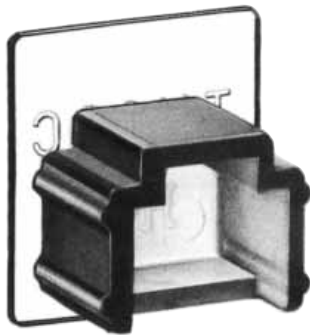

# MODULAR CONNECTORS

CL 222 TM

## モジュラーコネクタ用アクセサリ モジュラーコネクタ用ダストカバー

TM-\*\*-DC\*

種数	HRS No.	製品番号	A	B	C	色	RoHS
4	CL222-1364-6	TM-4-DC1	9	11	8.5	ダークグレー	
6	CL222-0135-3	TM-6-DC	12	13	8.5	ナチュラル	
6	CL222-1052-3	TM-6-DC1	11	11	8.5	ダークグレー	
8	CL222-0276-5	TM-8-DC	15.6	13.9	6.5	ナチュラル	
8	CL222-2261-9	TM-8-DC1	13.2	11.2	6.5	ナチュラル	

注1) モジュラージャックにモジュラープラグを嵌合しない場合は、該当ダストカバーを取付け嵌合部の保護を行って下さい。  
注2) 発注は100ヶ単位でお願い致します。