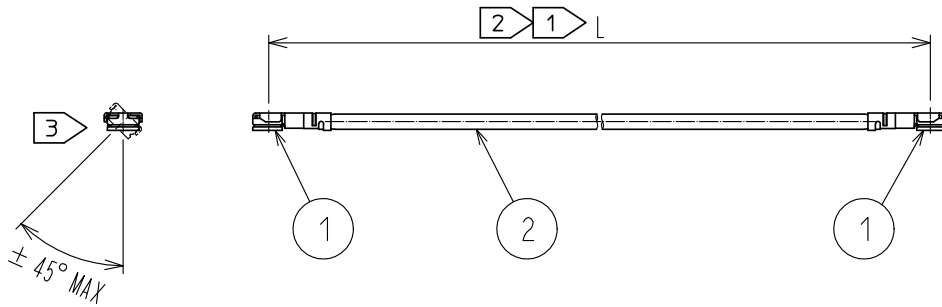

May.1.2021 Copyright 2021 HIROSE ELECTRIC CO., LTD. All Rights Reserved.  
 本製品を車載用途などの高い信頼性が求められる機器にご使用の場合は、弊社までお問合せ下さい。

製品名	ケーブル色
~04*1TV~	白
~04*2TV~	黒

- 注
- ① 製品名末尾のLはケーブル指定長を示します。
  - ② 各ケーブル長での公差は下表の通りです。

長さ L [mm]	公差 [mm]
$35 \leq L \leq 200$	±4
$200 < L \leq 500$	±8
$500 < L \leq 1000$	±12
$1000 < L$	±1.5%

- ③ 両端コネクタの径方向の位置関係は、図の位置より±45°以内の仕上がりとなります。501mm以上は長尺品の為、任意とさせていただきます。
4. 製品の仕様は予告なく変更することがあります。

【コネクタ寸法図】

1	W.FL2-LP-040HF(06)	CL331-0311-3-06	2	φ0.81ケーブル	ハロゲンフリー対象品
部番	製品名	製品コード	部番	製品名	
UNITS mm		SCALE FREE	COUNT 	DESCRIPTION OF REVISIONS	DESIGNED
HIROSE ELECTRIC CO., LTD.		APPROVED : TS. NOBE	18.06.19	DRAWING NO.	
		CHECKED : MT. KANEKO	18.06.19	PART NO. WFL2-2LPHF6-04**TV-A-L	
		DESIGNED : MS. MATSUMOTO	18.06.19	CODE NO.	
		DRAWN : MS. MATSUMOTO	18.06.19	1/1	