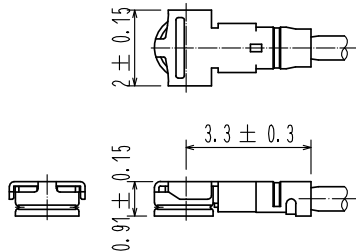

May.1.2021 Copyright 2021 HIROSE ELECTRIC CO., LTD. All Rights Reserved.  
 本製品を車載用途などの高い信頼性が求められる機器にご使用の場合は、弊社までお問合せ下さい。

製品名	ケーブル色
~04*1TV~	白
~04*2TV~	黒

- 注
- ① 製品名末尾のLはケーブル指定長を示します。
  - ② 各ケーブル長での公差は下表の通りです。

長さ L [mm]	公差 [mm]
$35 \leq L \leq 200$	±4
$200 < L \leq 500$	±8
$500 < L \leq 1000$	±12
$1000 < L$	±1.5%

- ③ 両端コネクタの径方向の位置関係は、図の位置より±45°以内の仕上がりとなります。501mm以上は長尺品の為、任意とさせていただきます。
4. 製品の仕様は予告なく変更することがあります。

【コネクタ寸法図】

1	W.FL2-LP-040HF(06)	CL331-0311-3-06	2	φ0.81ケーブル	ハロゲンフリー対象品
部番	製品名	製品コード	部番	製品名	
UNITS mm		SCALE FREE	COUNT 	DESCRIPTION OF REVISIONS	DESIGNED
HIROSE ELECTRIC CO., LTD.		APPROVED : TS. NOBE	18.06.19	DRAWING NO.	
		CHECKED : MT. KANEKO	18.06.19	PART NO. WFL2-2LPHF6-04**TV-A-L	
		DESIGNED : MS. MATSUMOTO	18.06.19	CODE NO.	
		DRAWN : MS. MATSUMOTO	18.06.19	1/1	