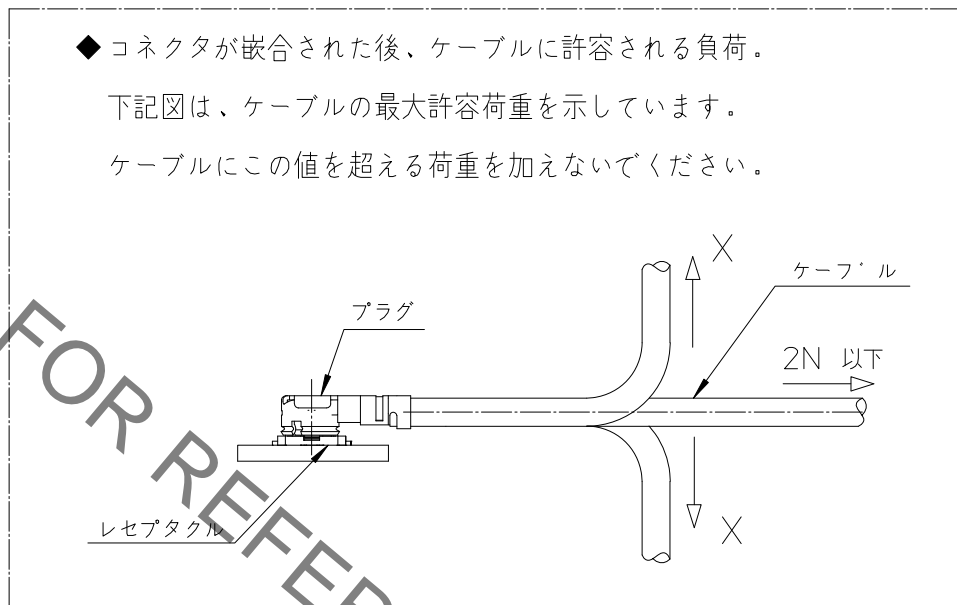

1	K.FL2-LP-040	CL6345-****	2	φ 0.64 ケーブル(シロ)		
品番	製品名	製品コード	品番	製品名		
CODE NO. (OLD)		DRAWN	DESIGNED	CHECKED	APPROVED	RELEASED
		W.Y.AHN 19.01.25	W.Y.AHN 19.01.25	H.S.KIM 19.01.25	H.S.KIM 19.01.25	
DRAWING NO. JDC4-632765-80		PART NO. KFL22LP-044H1TS-A100 (800)				
SCALE FREE		CODE NO CL6345-0147-7-800				1/1
UNITS mm		HIROSE KOREA CO.,LTD.				