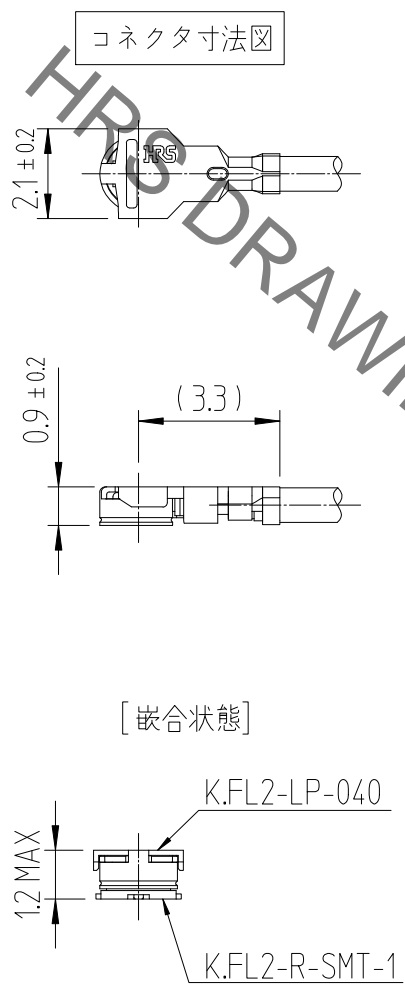

Mar.1.2021 Copyright 2021 HIROSE ELECTRIC CO., LTD. All Rights Reserved.
 本製品を車載用途などの高い信頼性が求められる機器にご使用の場合は、弊社までお問合せ下さい。

1	2		3		4				
△ 数 COUNT	訂正事項 DESCRIPTION OF REVISIONS	擔當 B Y	檢圖 CHKD	年月日 DATE	△ 数 COUNT	訂正事項 DESCRIPTION OF REVISIONS	擔當 B Y	檢圖 CHKD	年月日 DATE
△				. .	△				. .
△				. .	△				. .
△				. .	△				. .

1	K.FL2-LP-040	CL6345-****	2	φ 0.64 ケーブル(シロ)		
品番	製品名	製品コード	品番	製品名		
CODE NO. (OLD)		DRAWN	DESIGNED	CHECKED	APPROVED	RELEASED
		W.Y.AHN 19.01.25	W.Y.AHN 19.01.25	H.S.KIM 19.01.25	H.S.KIM 19.01.25	
DRAWING NO. JDC4-632765-80		PART NO. KFL22LP-044H1TS-A100 (800)				
SCALE FREE		CODE NO CL6345-0147-7-800				1/1
UNITS mm		HIROSE KOREA CO.,LTD.				