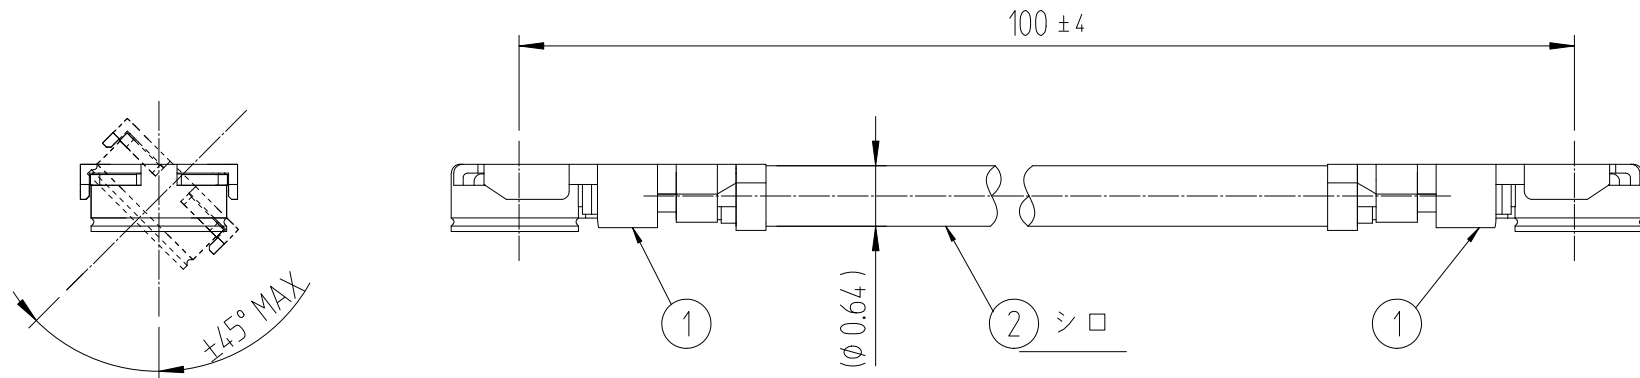

1	K.FL2-LP-040	CL6345-****	2	φ 0.64 ケーブル(シロ)		
品番	製品名	製品コード	品番	製品名		
CODE NO. (OLD)		DRAWN	DESIGNED	CHECKED	APPROVED	RELEASED
		W.Y.AHN 19.01.25	W.Y.AHN 19.01.25	H.S.KIM 19.01.25	H.S.KIM 19.01.25	
DRAWING NO. JDC4-632765-80		PART NO. KFL22LP-044H1TS-A100 (800)				
SCALE FREE		CODE NO CL6345-0147-7-800				1/1
UNITS mm		HIROSE KOREA CO.,LTD.				