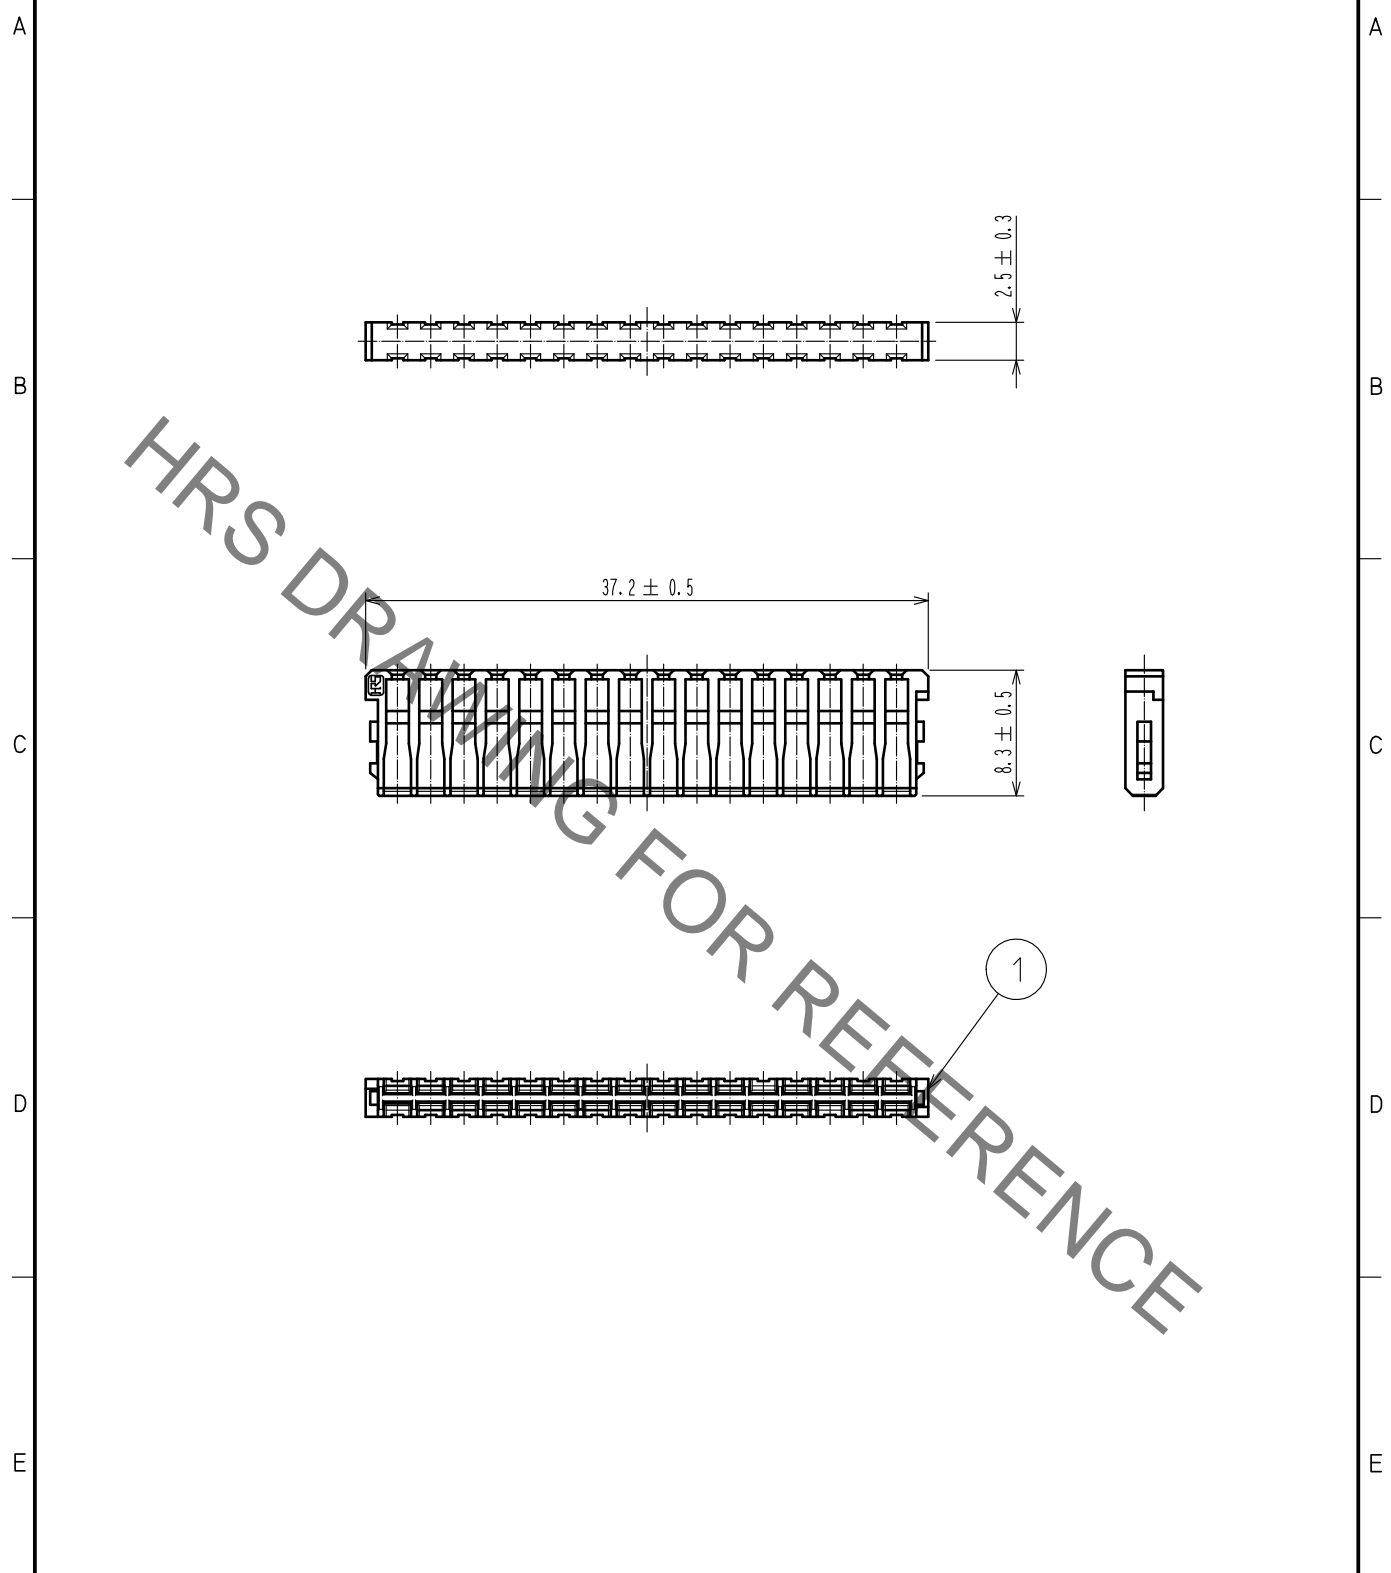

May.1.2022 Copyright 2022 HIROSE ELECTRIC CO., LTD. All Rights Reserved.  
 本製品を車載用途などの高い信頼性が求められる機器にご使用の場合は、弊社までお問合せ下さい。

ELV, RoHS適合品

注1. 本リテーナは、別パーツのハウジング GT25-32DS-HU(CL0775-0042-0)に組み込み使用します。

1	PBT	ダークグレー							
NO.	MATERIAL	FINISH	REMARKS	NO.	MATERIAL	FINISH	REMARKS		
UNITS mm		SCALE 2 : 1	COUNT 	DESCRIPTION OF REVISIONS			DESIGNED	CHECKED	DATE
<b>HRS</b> HIROSE ELECTRIC CO., LTD.	APPROVED	: AR. SHIRAI	15.02.17	DRAWING NO.	ADC-169061-00-00				
	CHECKED	: MO. OKADA	15.02.17	PART NO.	GT25-32DS-R				
	DESIGNED	: TK. SHISHIKURA	15.02.17	CODE NO.	CL775-0043-3-00				
	DRAWN	: TK. SHISHIKURA	15.02.17		1/1				