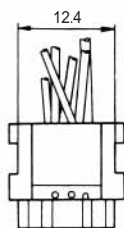

TM1RV-623K64- \*

TM1RV-623K62- \*

CL No.	Part No.	RoHS	CL No.	Part No.	RoHS
222-4307-9	TM1RV-623K66-4S-150M	YES	222-4473-8	TM1RV-623K64-4S-150M	YES

Color	L (mm)
White	150
Yellow	150
Green	150
Red	150
Black	150
Blue	150