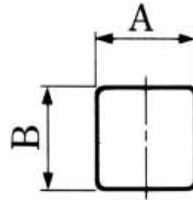

## モジュラーコネクタ用アクセサリ モジュラーコネクタ用ダストカバー

TM-\*\*-DC\*

種数	HRS No.	製品番号	A	B	C	色	RoHS
4	CL222-1364-6	TM-4-DC1	9	11	8.5	ダーク グレー	
6	CL222-0135-3	TM-6-DC	12	13	8.5	ナチュラル	
6	CL222-1052-3	TM-6-DC1	11	11	8.5	ダーク グレー	
8	CL222-0276-5	TM-8-DC	15.6	13.9	6.5	ナチュラル	
8	CL222-2261-9	TM-8-DC1	13.2	11.2	6.5	ナチュラル	