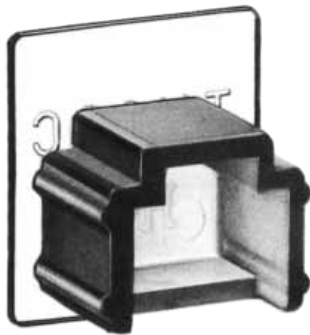

# MODULAR CONNECTORS

CL 222 TM

## モジュラーコネクタ用アクセサリ モジュラーコネクタ用ダストカバー

TM-\*\*-DC\*

種数	HRS No.	製品番号	A	B	C	色	RoHS
4	CL222-1364-6	TM-4-DC1	9	11	8.5	ダーク グレー	
6	CL222-0135-3	TM-6-DC	12	13	8.5	ナチュラル	
6	CL222-1052-3	TM-6-DC1	11	11	8.5	ダーク グレー	
8	CL222-0276-5	TM-8-DC	15.6	13.9	6.5	ナチュラル	
8	CL222-2261-9	TM-8-DC1	13.2	11.2	6.5	ナチュラル	

注1) モジュラージャックにモジュラープラグを嵌合しない場合は、該当ダストカバーを取付け嵌合部の保護を行って下さい。  
注2) 発注は100ヶ単位でお願い致します。