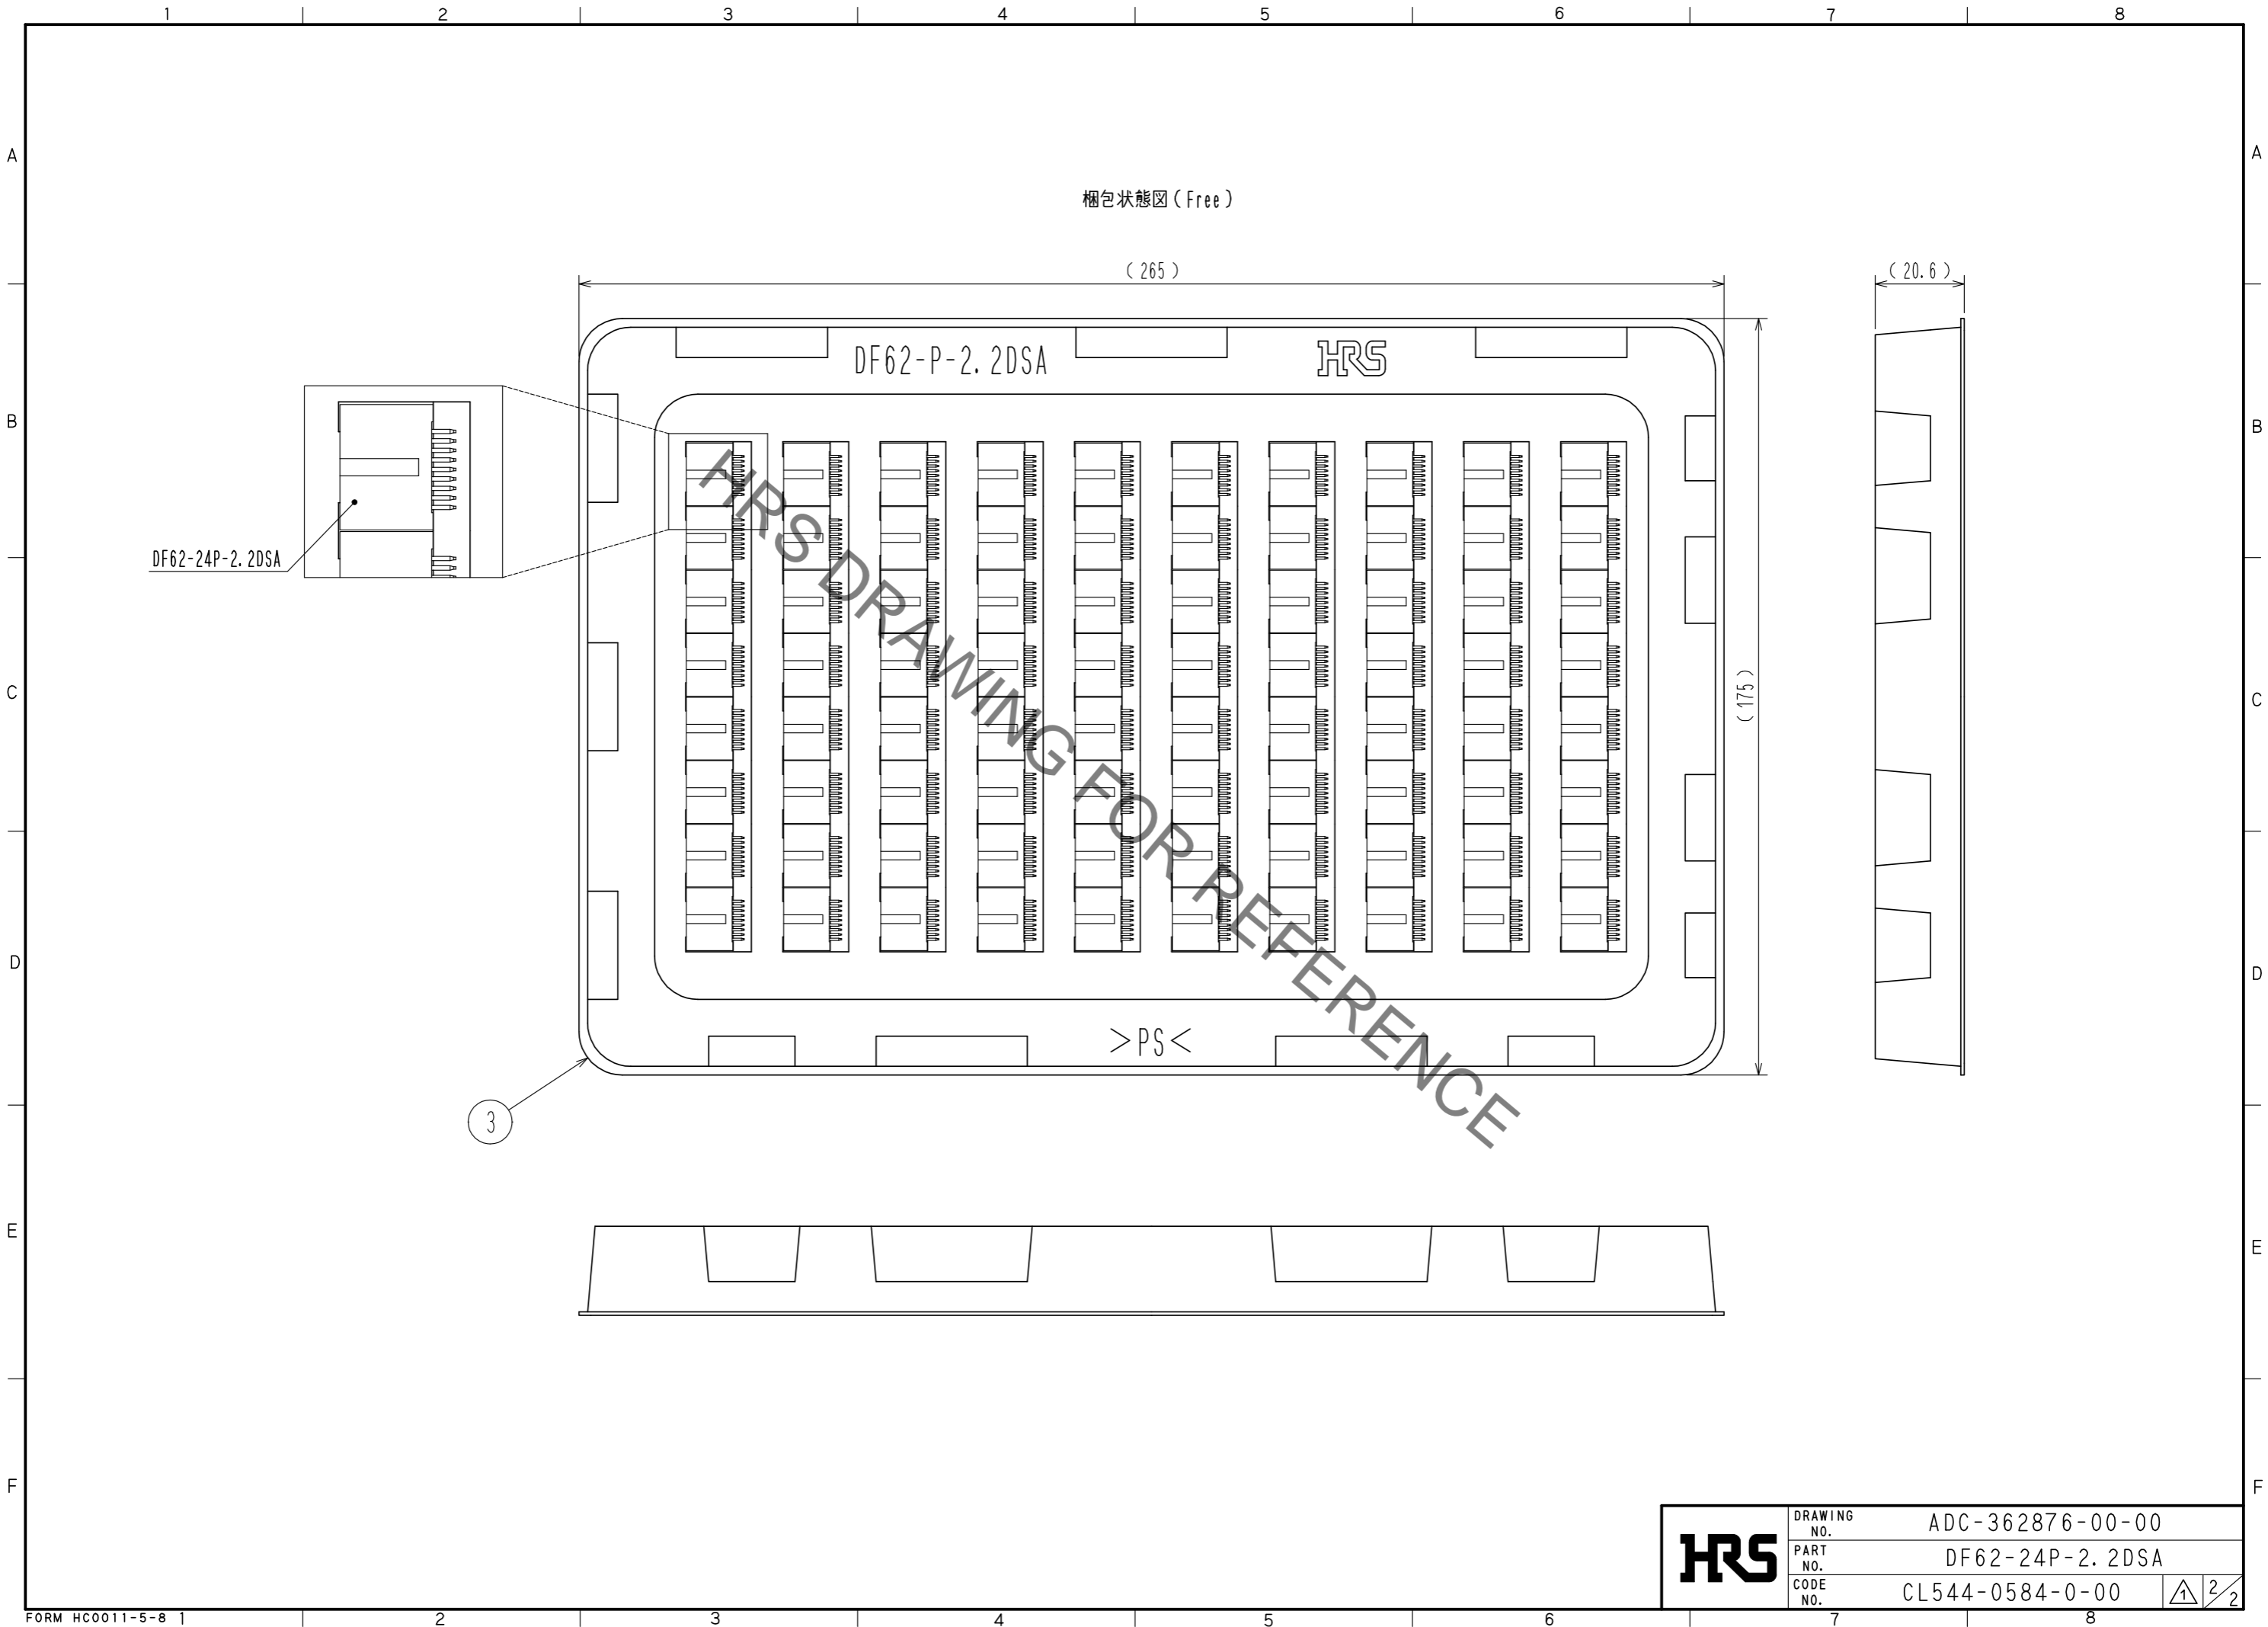

Aug.1.2022 Copyright 2022 HIROSE ELECTRIC CO., LTD. All Rights Reserved.
本製品を車載用途などの高い信頼性が求められる機器にご使用の場合は、弊社までお問合せ下さい。

HRS	DRAWING NO.	ADC-362876-00-00
	PART NO.	DF62-24P-2.2DSA
	CODE NO.	CL544-0584-0-00
		2/2