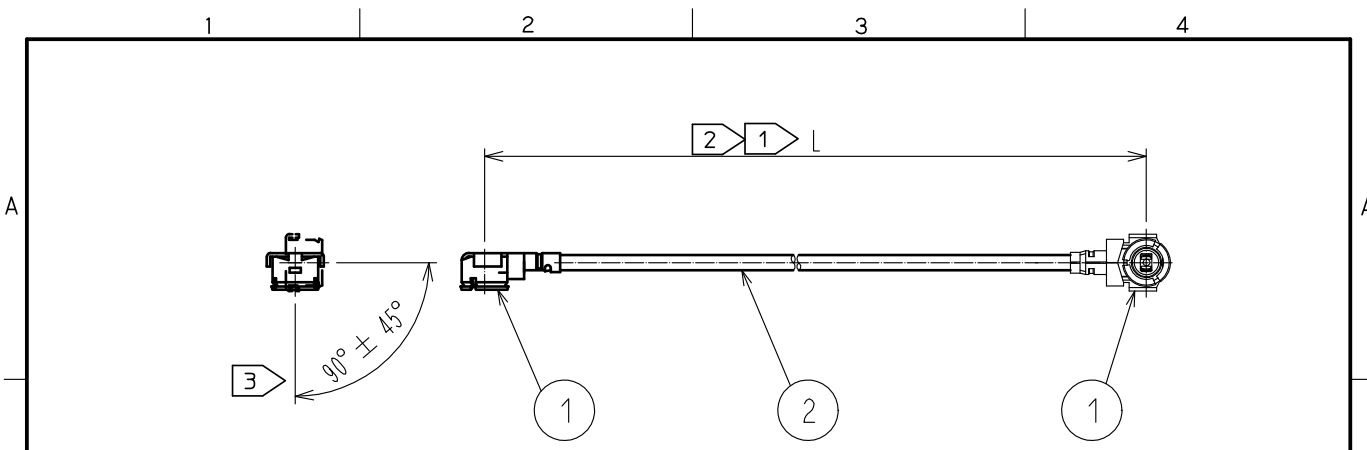

Oct.1.2021 Copyright 2021 HIROSE ELECTRIC CO.,LTD. All Rights Reserved.  
 本製品を車載用途などの高い信頼性が求められる機器にご使用の場合は、弊社までお問い合わせ下さい。

製品名	ケーブル色
~04*1TV~	白
~04*2TV~	黒

注 ① 製品名末尾のLはケーブル指定長を示します。

② 各ケーブル長での公差は下表の通りです。

長さ L [mm]	公差 [mm]
$35 \leq L \leq 200$	±4
$200 < L \leq 500$	±8
$500 < L \leq 1000$	±12
$1000 < L$	±1.5%

③ 両端コネクタの径方向の位置関係は、図の位置より±45°以内の仕上がりとなります。501mm以上は長尺品の為、任意とさせていただきます。

4. 製品の仕様は予告なく変更することがあります。

【コネクタ寸法図】

1	U.FL-LP-040HF	CL331-0557-3	2	φ0.81ケーブル	ハロゲンフリー対象品		
部番	製品名	製品コード	部番	製品名			
UNITS mm		SCALE FREE	COUNT 	DESCRIPTION OF REVISIONS	DESIGNED	CHECKED	DATE
<b>HRS</b> HIROSE ELECTRIC CO., LTD.	APPROVED	・NK. NINOMIYA	20201028	DRAWING NO.	UFL-2LPHF6-04**TV-AE-L		
	CHECKED	・MT. KANEKO	20201027	PART NO.			
	DESIGNED	・MS. MATSUMOTO	20201027	CODE NO.			
	DRAWN	・MS. MATSUMOTO	20201027				
FORM HC0011-5-51		2	3	4			