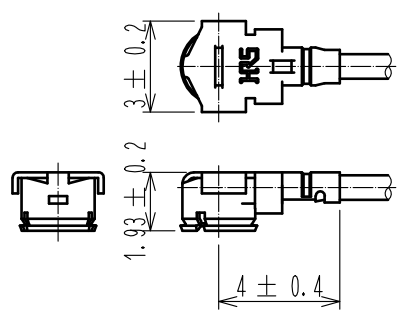

Oct.1.2021 Copyright 2021 HIROSE ELECTRIC CO.,LTD. All Rights Reserved.  
 本製品を車載用途などの高い信頼性が求められる機器にご使用の場合は、弊社までお問い合わせ下さい。

製品名	ケーブル色
~04*1TV~	白
~04*2TV~	黒

注 ① 製品名末尾のLはケーブル指定長を示します。

② 各ケーブル長での公差は下表の通りです。

長さ L [mm]	公差 [mm]
$35 \leq L \leq 200$	±4
$200 < L \leq 500$	±8
$500 < L \leq 1000$	±12
$1000 < L$	±1.5%

③ 両端コネクタの径方向の位置関係は、図の位置より±45°以内の仕上がりとなります。501mm以上は長尺品の為、任意とさせていただきます。

4. 製品の仕様は予告なく変更することがあります。

【コネクタ寸法図】

1	U.FL-LP-040HF	CL331-0557-3	2	φ0.81ケーブル	ハロゲンフリー対象品		
部番	製品名	製品コード	部番	製品名			
UNITS mm		SCALE FREE	COUNT 	DESCRIPTION OF REVISIONS	DESIGNED	CHECKED	DATE
<b>HRS</b> HIROSE ELECTRIC CO., LTD.	APPROVED	・NK. NINOMIYA	20201028	DRAWING NO.	UFL-2LPHF6-04**TV-AE-L		
	CHECKED	・MT. KANEKO	20201027	PART NO.			
	DESIGNED	・MS. MATSUMOTO	20201027	CODE NO.			
	DRAWN	・MS. MATSUMOTO	20201027				
FORM HC0011-5-51		2	3	4			