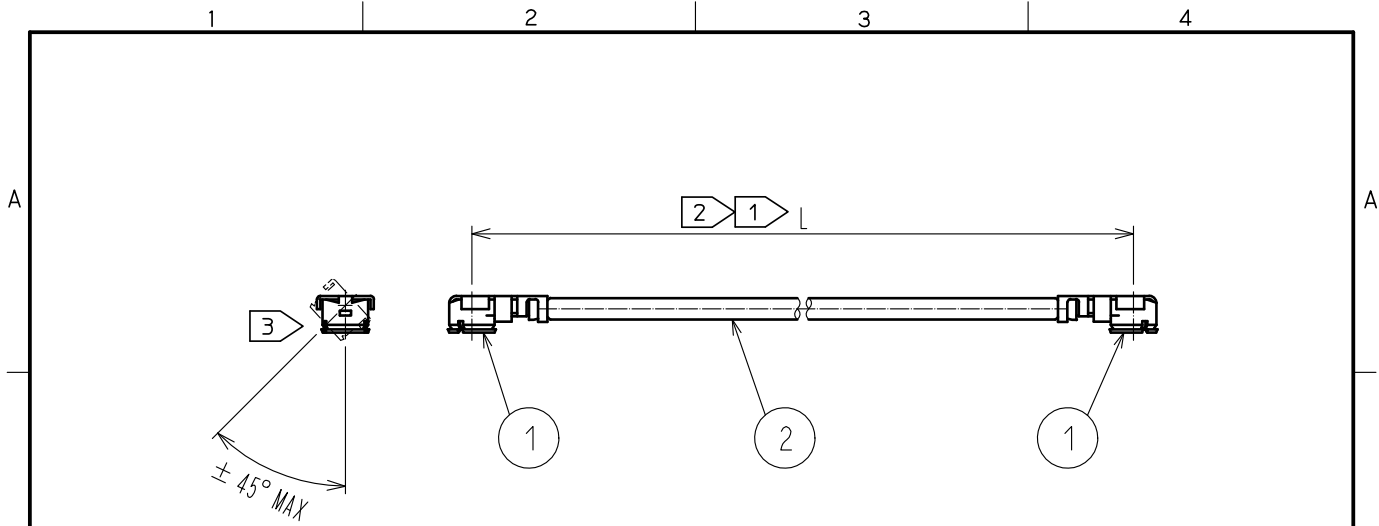

Jul.1.2024 Copyright 2024 HIROSE ELECTRIC CO., LTD. All Rights Reserved.
 本製品を車載用途などの高い信頼性が求められる機器にご使用の場合は、弊社までお問い合わせ下さい。

製品名	ケーブル色
~068*1T~	灰
~068*2T~	黒

注 ① 製品名末尾のLはケーブル指定長を示します。

② 各ケーブル長での公差は下表の通りです。

長さ L [mm]	公差 [mm]
$35 \leq L \leq 200$	±4
$200 < L \leq 500$	±8
$500 < L \leq 1000$	±12
$1000 < L$	±1.5%

③ 両端コネクタの径方向の位置関係は、図の位置より±45°以内の仕上がりとなります。501mm以上は長尺品の為、任意とさせていただきます。

4. 製品の仕様は予告なく変更することがあります。

【コネクタ寸法図】

1	U. FL-LP-068HF	CL331-0566-4	2	φ1.13ケーブル	ハロゲンフリー対象品		
部番	製品名	製品コード	部番	製品名			
UNITS mm		SCALE FREE	COUNT 	DESCRIPTION OF REVISIONS	DESIGNED	CHECKED	DATE
HRS HIROSE ELECTRIC CO., LTD.	APPROVED	・TS. NOBE	18.06.19	DRAWING NO.	U. FL-2LPHF6-068**T-A-L ①		
	CHECKED	・MT. KANEKO	18.06.19	PART NO.			
	DESIGNED	・MS. MATSUMOTO	18.06.19	CODE NO.			
	DRAWN	・MS. MATSUMOTO	18.06.19	NO.			
FORM HC0011-5-51			2	3	4	①/1	