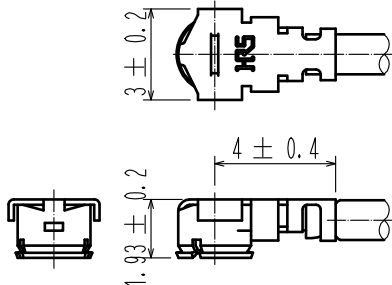

Jul.1.2024 Copyright 2024 HIROSE ELECTRIC CO., LTD. All Rights Reserved.
 本製品を車載用途などの高い信頼性が求められる機器にご使用の場合は、弊社までお問い合わせ下さい。

製品名	ケーブル色
~068*1T~	灰
~068*2T~	黒

注 ① 製品名末尾のLはケーブル指定長を示します。

② 各ケーブル長での公差は下表の通りです。

長さ L [mm]	公差 [mm]
$35 \leq L \leq 200$	±4
$200 < L \leq 500$	±8
$500 < L \leq 1000$	±12
$1000 < L$	±1.5%

③ 両端コネクタの径方向の位置関係は、図の位置より±45°以内の仕上がりとなります。501mm以上は長尺品の為、任意とさせていただきます。

4. 製品の仕様は予告なく変更することがあります。

【コネクタ寸法図】

1	U. FL-LP-068HF	CL331-0566-4	2	φ1.13ケーブル	ハロゲンフリー対象品		
部番	製品名	製品コード	部番	製品名			
UNITS mm		SCALE FREE	COUNT 	DESCRIPTION OF REVISIONS	DESIGNED	CHECKED	DATE
HRS HIROSE ELECTRIC CO., LTD.	APPROVED	・TS. NOBE	18.06.19	DRAWING NO.	U. FL-2LPHF6-068**T-A-L ①		
	CHECKED	・MT. KANEKO	18.06.19	PART NO.			
	DESIGNED	・MS. MATSUMOTO	18.06.19	CODE NO.			
	DRAWN	・MS. MATSUMOTO	18.06.19	NO.			
FORM HC0011-5-51			2	3	4	①/1	