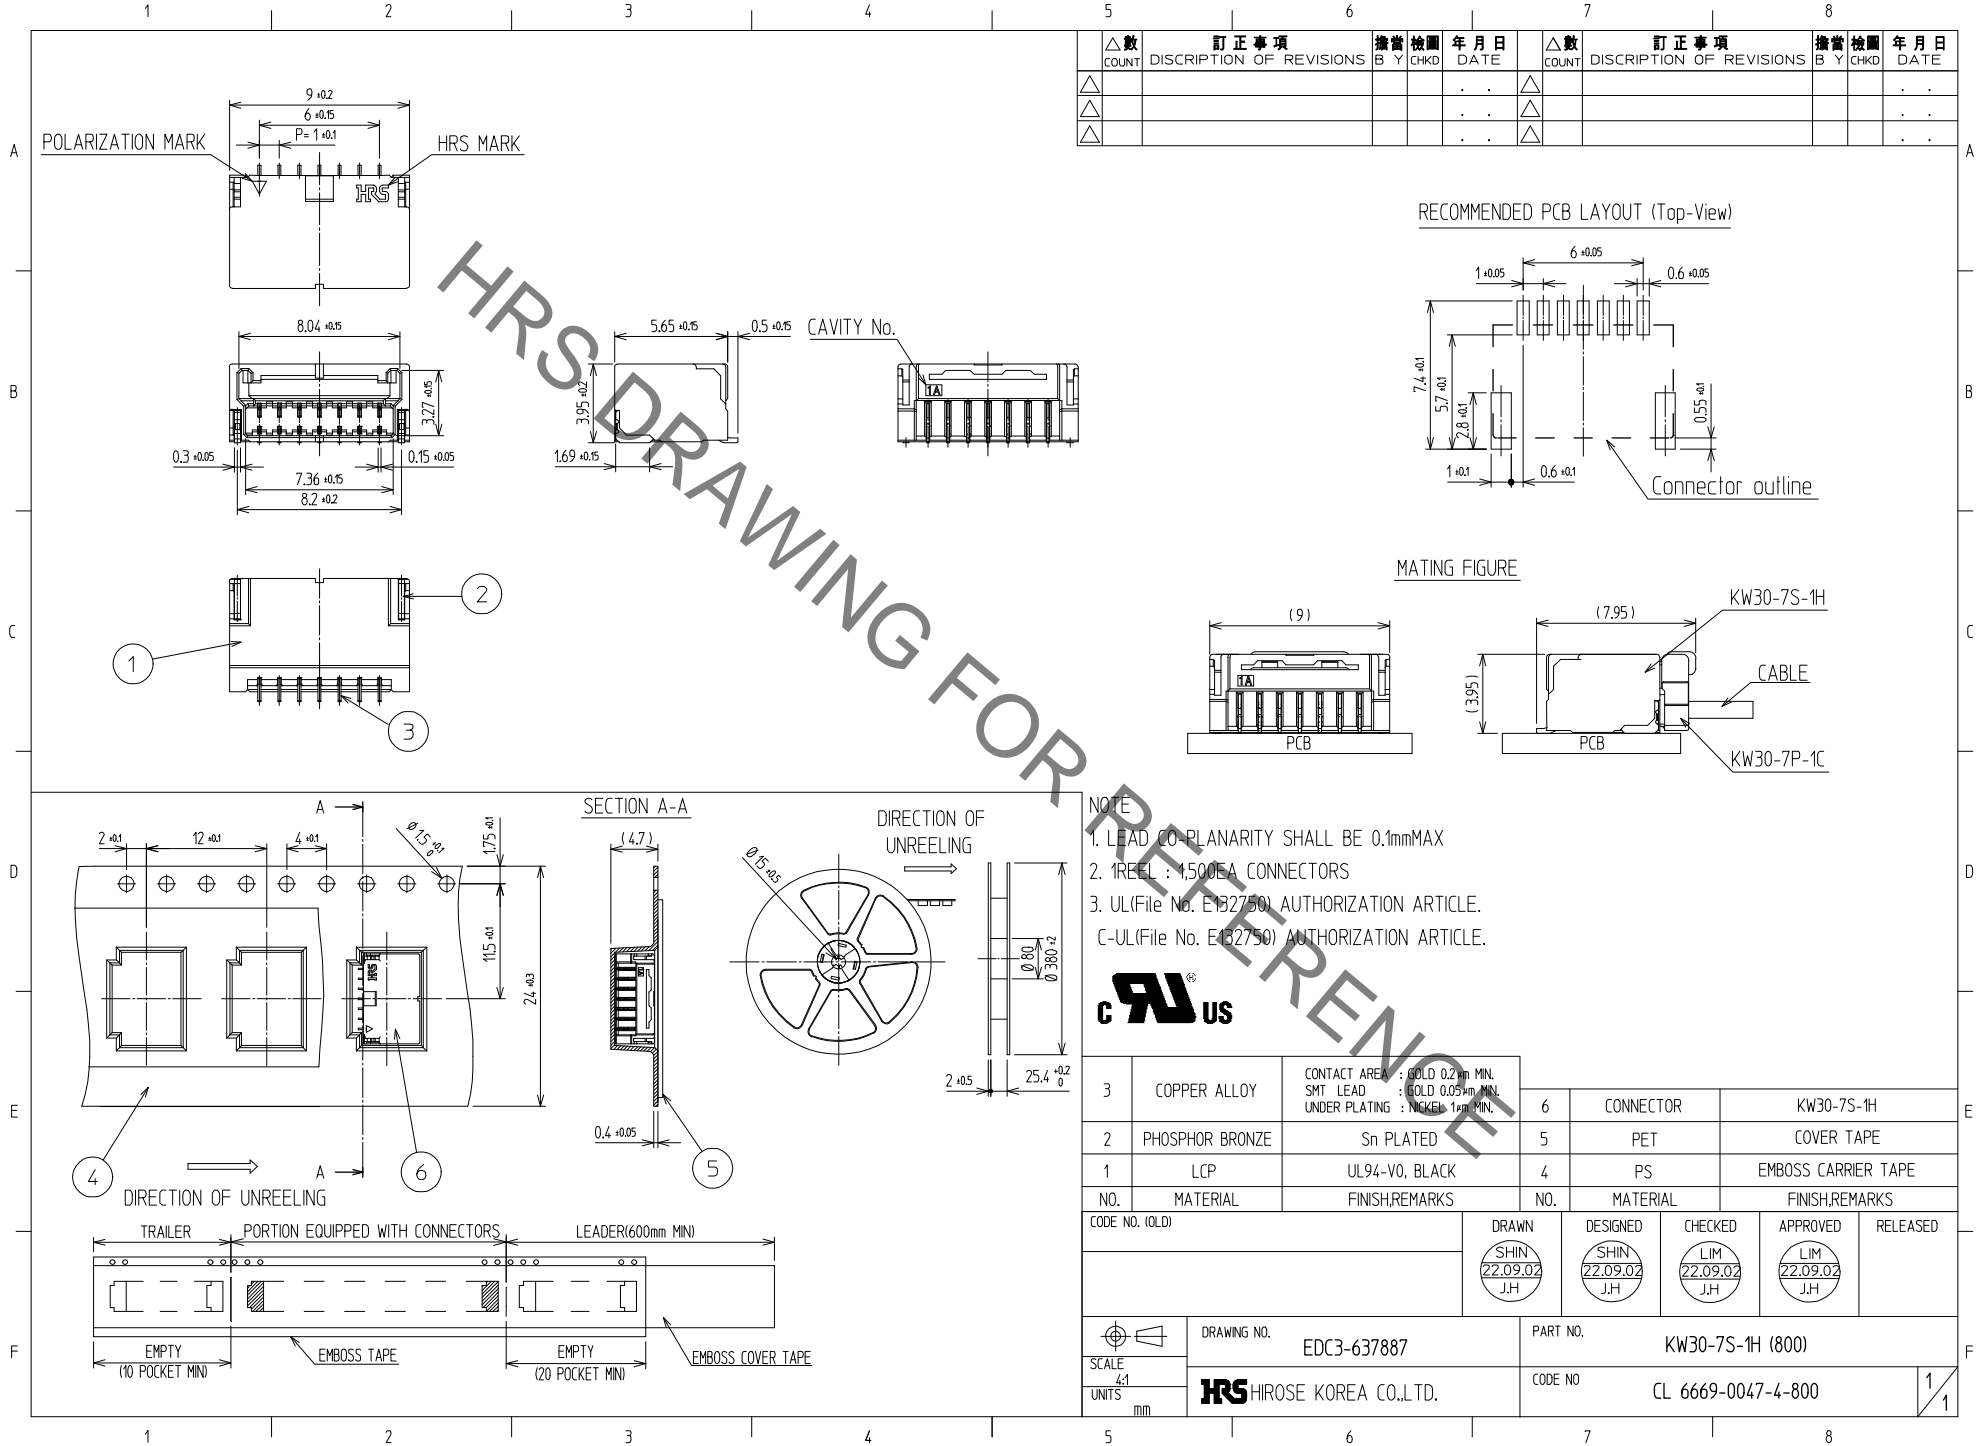

△數	訂正事項	擔當	檢圖	年月日	△數	訂正事項	擔當	檢圖	年月日
COUNT	DISCRPTION OF REVISIONS	B	CHKD	DATE	COUNT	DISCRPTION OF REVISIONS	B	CHKD	DATE
△				.	△				.
△				.	△				.
△				.	△				.

TRAILER	PORTION EQUIPPED WITH CONNECTORS	LEADER(600mm MIN)
EMPTY (10 POCKET MIN)	EMBOSS TAPE	EMPTY (20 POCKET MIN)
	EMBOSS COVER TAPE	