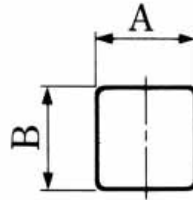

MODULAR CONNECTORS

CL 222 TM

モジュラーコネクタ用アクセサリ モジュラーコネクタ用ダストカバー

TM-**-DC*

種数	HRS No.	製品番号	A	B	C	色	RoHS
4	CL222-1364-6	TM-4-DC1	9	11	8.5	ダークグレー	
6	CL222-0135-3	TM-6-DC	12	13	8.5	ナチュラル	
6	CL222-1052-3	TM-6-DC1	11	11	8.5	ダークグレー	
8	CL222-0276-5	TM-8-DC	15.6	13.9	6.5	ナチュラル	
8	CL222-2261-9	TM-8-DC1	13.2	11.2	6.5	ナチュラル	

注1) モジュラージャックにモジュラープラグを嵌合しない場合は、該当ダストカバーを取付け嵌合部の保護を行って下さい。
 注2) 発注は100ヶ単位でお願い致します。