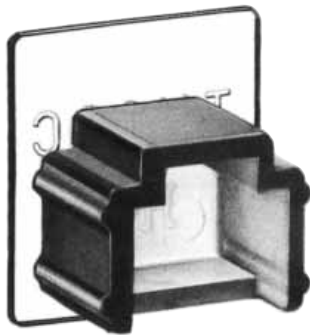

MODULAR CONNECTORS

CL 222 TM

モジュラーコネクタ用アクセサリ モジュラーコネクタ用ダストカバー

TM-**-DC*

種数	HRS No.	製品番号	A	B	C	色	RoHS
4	CL222-1364-6	TM-4-DC1	9	11	8.5	ダークグレー	
6	CL222-0135-3	TM-6-DC	12	13	8.5	ナチュラル	
6	CL222-1052-3	TM-6-DC1	11	11	8.5	ダークグレー	
8	CL222-0276-5	TM-8-DC	15.6	13.9	6.5	ナチュラル	
8	CL222-2261-9	TM-8-DC1	13.2	11.2	6.5	ナチュラル	

注1) モジュラージャックにモジュラープラグを嵌合しない場合は、該当ダストカバーを取付け嵌合部の保護を行って下さい。
 注2) 発注は100ヶ単位でお願い致します。