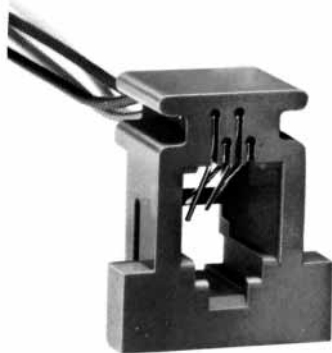

MODULAR CONNECTORS

CL 222 TM

リード線タイプ

● TM1R-616B44-*

標準品		
HRS No.	製品番号	RoHS
CL222-4465-0	TM1R-616B44-35S-150M	○
色	L (mm)	
き	150	
みどり	150	
あか	150	
くろ	150	

注) 外装はグレーが標準色です。

● TM1R-616P44-*

標準品		
HRS No.	製品番号	RoHS
CL222-4466-2	TM1R-616P44-35S-150M	○
色	L (mm)	
き	150	
みどり	150	
あか	150	
くろ	150	

注) 外装はグレーが標準色です。

● TM1R-616M44-*

標準品		
HRS No.	製品番号	RoHS
CL222-4451-5	TM1R-616M44-35S-70M	○
色	L (mm)	
き	70	
みどり	70	
あか	70	
くろ	70	

注) 外装はグレーが標準色です。

MODULAR CONNECTORS

CL 222 TM

TM1R-616W44-*

標準品		
HRS No.	製品番号	RoHS
CL222-4441-1	TM1R-616W44-4S-150M	