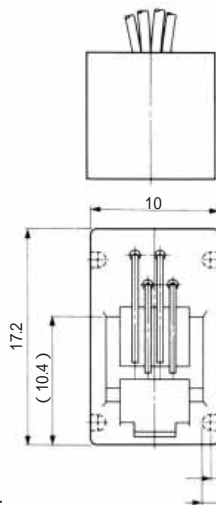

MODULAR CONNECTORS

CL 222 TM

リード線タイプ

● TM1R-616B44-*

標準品		
HRS No.	製品番号	RoHS
CL222-4465-0	TM1R-616B44-35S-150M	○
色	L (mm)	
き	150	
みどり	150	
あか	150	
くろ	150	

注) 外装はグレーが標準色です。

● TM1R-616P44-*

標準品		
HRS No.	製品番号	RoHS
CL222-4466-2	TM1R-616P44-35S-150M	○
色	L (mm)	
き	150	
みどり	150	
あか	150	
くろ	150	

注) 外装はグレーが標準色です。

● TM1R-616M44-*

標準品		
HRS No.	製品番号	RoHS
CL222-4451-5	TM1R-616M44-35S-70M	○
色	L (mm)	
き	70	
みどり	70	
あか	70	
くろ	70	

注) 外装はグレーが標準色です。

MODULAR CONNECTORS

CL 222 TM

TM1R-616W44-*

標準品		
HRS No.	製品番号	RoHS
CL222-4441-1	TM1R-616W44-4S-150M	

色	L (mm)
き	150
みどり	150
あか	150
くろ	150

注) 外装はグレーが標準色です。

TM2RD-F44-*

標準品		
HRS No.	製品番号	RoHS
CL222-4467-5	TM2RD-F44-4S-150M	

色	L (mm)
き	150
みどり	150
あか	150
くろ	150

注) 外装はワームグレーが標準色です。

TM2RDA-F44-*

標準品		
HRS No.	製品番号	RoHS
CL222-4440-9	TM2RDA-F44-4S-150M	

TM1RV-623K66-*

TM1RV-623K64-*

TM1RV-623K62-*

HRS No.	製品番号	RoHS
CL222-4307-9	TM1RV-623K66-4S-150M	

色	L (mm)
しろ	150
き	150
みどり	150
あか	150
くろ	150
あお	150

HRS No.	製品番号	RoHS
CL222-4473-8	TM1RV-623K64-4S-150M	

色	L (mm)
き	150
みどり	150
あか	150
くろ	150