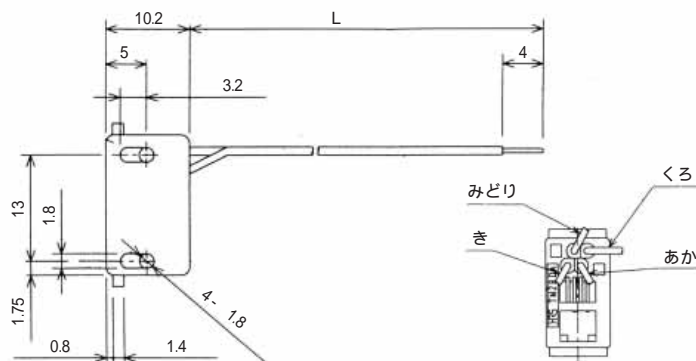

標準品		
HRS No.	製品番号	RoHS
CL222-4440-9	TM2RDA-F44-4S-150M	

色	L (mm)
き	150
みどり	150
あか	150
くろ	150