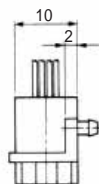

色	L (mm)
き	150
みどり	150
あか	150
くろ	150

注) 外装はワームグレーが標準色です。

MODULAR CONNECTORS

CL 222 TM

TM6RA-I44-*

HRS No.	製品番号	RoHS
CL222-4474-0	TM6RA-I44-35S-150M	

色	L (mm)
き	150
みどり	150
あか	150
くろ	150

注) 外装はアッシュグレーが標準色です。