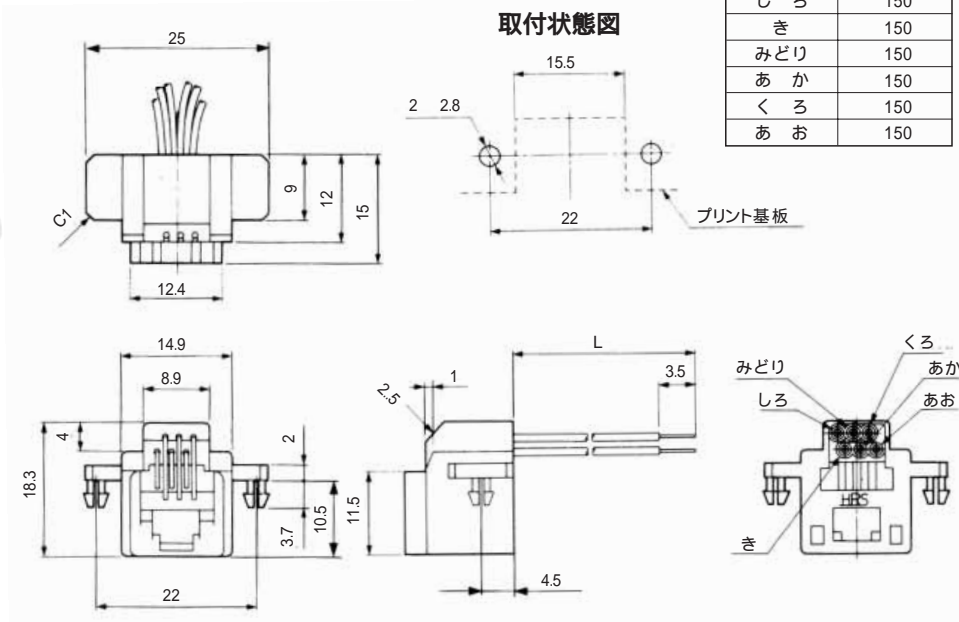

色	L (mm)
しろ	150
くろ	150
あか	150
みどり	150
き	150
あお	150

HRS No.	製品番号	RoHS
CL222-4425-5	TM1RV-623P64-35S-150M	

色	L (mm)
くろ	150
あか	150
みどり	150
き	150

注 1) 外装はグレーが標準色です。
注 2) 図面はTM1RV-623P66- * の例です。

MODULAR CONNECTORS

CL 222 TM

TM7RV-66-*

標準品

HRS No.	製品番号	RoHS
CL222-4472-5	TM7RV-A66-35S-150M	

色	L (mm)
しろ	150
き	150
みどり	150
あか	150
くろ	150
あお	150

注1) 外装はバニラホワイトが標準色です。

TM2RGV-L66-
TM2RGV-L64-
TM2RGV-L62-*

HRS No.	製品番号	RoHS
CL222-4462-1	TM2RGV-L66-4S-150M	