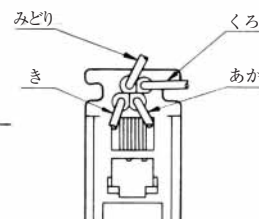

MODULAR CONNECTORS

CL 222 TM

リード線タイプ

● TM1R-616B44-*

標準品		
HRS No.	製品番号	RoHS
CL222-4465-0	TM1R-616B44-35S-150M	○
色	L (mm)	
き	150	
みどり	150	
あか	150	
くろ	150	

注) 外装はグレーが標準色です。

● TM1R-616P44-*

標準品		
HRS No.	製品番号	RoHS
CL222-4466-2	TM1R-616P44-35S-150M	○
色	L (mm)	
き	150	
みどり	150	
あか	150	
くろ	150	