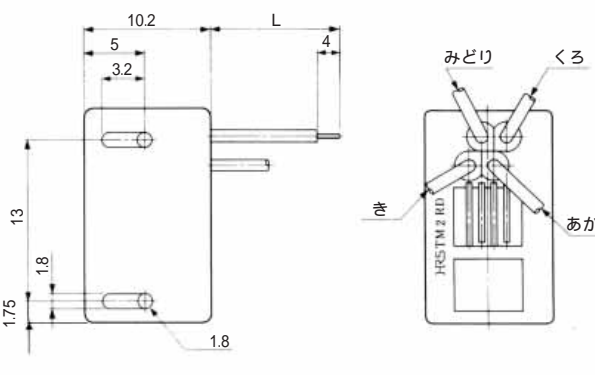

注) 外装はグレーが標準色です。

● TM1R-616M44-*

標準品		
HRS No.	製品番号	RoHS
CL222-4451-5	TM1R-616M44-35S-70M	○
色	L (mm)	
き	70	
みどり	70	
あか	70	
くろ	70	

注) 外装はグレーが標準色です。

MODULAR CONNECTORS

CL 222 TM

TM1R-616W44-*

標準品		
HRS No.	製品番号	RoHS
CL222-4441-1	TM1R-616W44-4S-150M	

色	L (mm)
き	150
みどり	150
あか	150
くろ	150

注) 外装はグレーが標準色です。

TM2RD-F44-*

標準品		
HRS No.	製品番号	RoHS
CL222-4467-5	TM2RD-F44-4S-150M	

色	L (mm)
き	150
みどり	150
あか	150
くろ	150

注) 外装はワームグレーが標準色です。

TM2RDA-F44-*

標準品		
HRS No.	製品番号	RoHS
CL222-4440-9	TM2RDA-F44-4S-150M	

色	L (mm)
き	150
みどり	150
あか	150
くろ	150

注) 外装はワームグレーが標準色です。

MODULAR CONNECTORS

CL 222 TM

TM6RA-I44-*

HRS No.	製品番号	RoHS
CL222-4474-0	TM6RA-I44-35S-150M	

色	L (mm)
き	150
みどり	150
あか	150
くろ	150

注) 外装はアッシュグレーが標準色です。