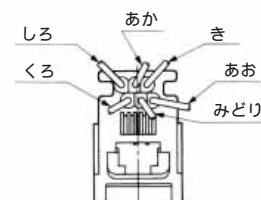

注 1) 外装はグレーが標準色です。
注 2) 図面はTM1RV-623P66- * の例です。