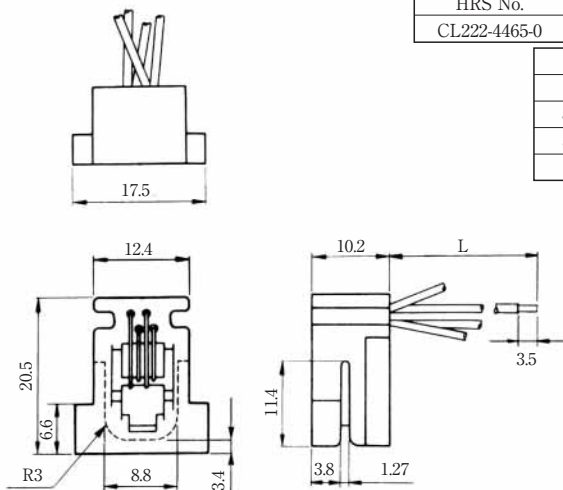

MODULAR CONNECTORS

CL 222 TM

リード線タイプ

● TM1R-616B44-*

標準品		
HRS No.	製品番号	RoHS
CL222-4465-0	TM1R-616B44-35S-150M	○
色	L (mm)	
き	150	
みどり	150	
あか	150	
くろ	150	

注) 外装はグレーが標準色です。

● TM1R-616P44-*

標準品		
HRS No.	製品番号	RoHS
CL222-4466-2	TM1R-616P44-35S-150M	○
色	L (mm)	
き	150	
みどり	150	
あか	150	
くろ	150	

注) 外装はグレーが標準色です。

● TM1R-616M44-*

標準品		
HRS No.	製品番号	RoHS
CL222-4451-5	TM1R-616M44-35S-70M	○
色	L (mm)	
き	70	
みどり	70	
あか	70	
くろ	70	

注) 外装はグレーが標準色です。

MODULAR CONNECTORS

CL 222 TM

TM1R-616W44-*

標準品		
HRS No.	製品番号	RoHS
CL222-4441-1	TM1R-616W44-4S-150M	

色	L (mm)
き	150
みどり	150
あか	150
くろ	150

注) 外装はワームグレーが標準色です。

MODULAR CONNECTORS

CL 222 TM

TM6RA-I44-*

HRS No.	製品番号	RoHS
CL222-4474-0	TM6RA-I44-35S-150M	

色	L (mm)
き	150
みどり	150
あか	150
くろ	150

注) 外装はアッシュグレーが標準色です。

色	L (mm)
しろ	150
くろ	150
あか	150
みどり	150
き	150
あお	150

HRS No.	製品番号	RoHS
CL222-4425-5	TM1RV-623P64-35S-150M	

色	L (mm)
くろ	150
あか	150
みどり	150
き	150

注 1) 外装はグレーが標準色です。
注 2) 図面はTM1RV-623P66- * の例です。

MODULAR CONNECTORS