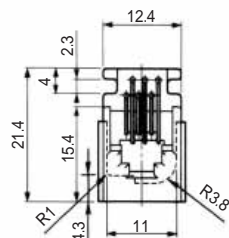

HRS No.	製品番号	RoHS
CL222-4470-0	TM1RV-623K62-4S-150M	

色	L (mm)
みどり	150
あか	150

注 1) 外装はグレーが標準色です。
注 2) 図面はTM1RV-623K66- * の例です

TM1RV-623P66-*

TM1RV-623P64-*

HRS No.	製品番号	RoHS
CL222-4471-2	TM1RV-623P66-35S-150M	

色	L (mm)
しろ	150
くろ	150
あか	150
みどり	150
き	150
あお	150

HRS No.	製品番号	RoHS
CL222-4425-5	TM1RV-623P64-35S-150M	

色	L (mm)
くろ	150
あか	150
みどり	150
き	150

注 1) 外装はグレーが標準色です。
注 2) 図面はTM1RV-623P66- * の例です。

MODULAR CONNECTORS