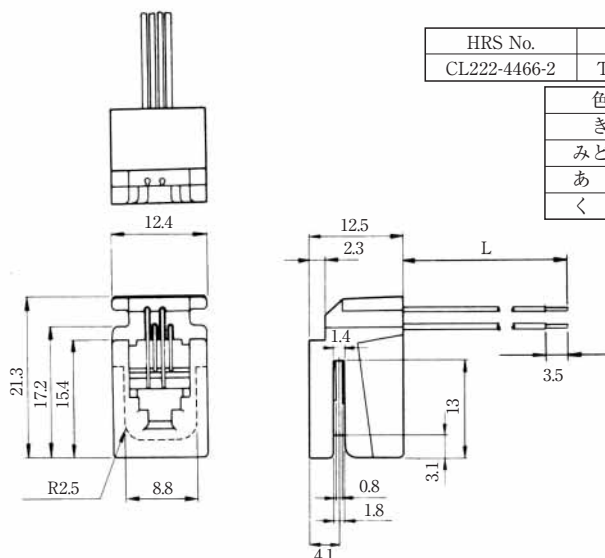

MODULAR CONNECTORS

CL 222 TM

リード線タイプ

● TM1R-616B44-*

標準品		
HRS No.	製品番号	RoHS
CL222-4465-0	TM1R-616B44-35S-150M	○
色	L (mm)	
き	150	
みどり	150	
あか	150	
くろ	150	

注) 外装はグレーが標準色です。

● TM1R-616P44-*

標準品		
HRS No.	製品番号	RoHS
CL222-4466-2	TM1R-616P44-35S-150M	○
色	L (mm)	
き	150	
みどり	150	
あか	150	
くろ	150	

注) 外装はグレーが標準色です。

● TM1R-616M44-*

標準品		
HRS No.	製品番号	RoHS
CL222-4451-5	TM1R-616M44-35S-70M	○
色	L (mm)	
き	70	
みどり	70	
あか	70	
くろ	70	

注) 外装はグレーが標準色です。

MODULAR CONNECTORS

CL 222 TM

TM1R-616W44-*

標準品		
HRS No.	製品番号	RoHS
CL222-4441-1	TM1R-616W44-4S-150M	

HRS No.	製品番号	RoHS
CL222-4470-0	TM1RV-623K62-4S-150M	

色	L (mm)
みどり	150
あか	150

注 1) 外装はグレーが標準色です。
注 2) 図面はTM1RV-623K66- * の例です

TM1RV-623P66-*

TM1RV-623P64-*

HRS No.	製品番号	RoHS
CL222-4471-2	TM1RV-623P66-35S-150M	

CL 222 TM

TM7RV-66-*

標準品

HRS No.	製品番号	RoHS
CL222-4472-5	TM7RV-A66-35S-150M	

色	L (mm)
しろ	150
き	150
みどり	150
あか	150
くろ	150
あお	150

注1) 外装はバニラホワイトが標準色です。

TM2RGV-L66-
TM2RGV-L64-
TM2RGV-L62-*

HRS No.	製品番号	RoHS
CL222-4462-1	TM2RGV-L66-4S-150M	