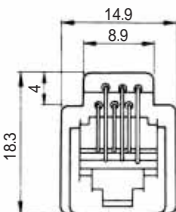

色	L (mm)
き	150
みどり	150
あか	150
くろ	150

注) 外装はワームグレーが標準色です。

MODULAR CONNECTORS

CL 222 TM

TM6RA-I44-*

HRS No.	製品番号	RoHS
CL222-4474-0	TM6RA-I44-35S-150M	

色	L (mm)
き	150
みどり	150
あか	150
くろ	150

注) 外装はアッシュグレーが標準色です。

TM1RV-623K66-*

TM1RV-623K64-*

TM1RV-623K62-*

HRS No.	製品番号	RoHS
CL222-4307-9	TM1RV-623K66-4S-150M	

色	L (mm)
しろ	150
き	150
みどり	150
あか	150
くろ	150
あお	150

HRS No.	製品番号	RoHS
CL222-4473-8	TM1RV-623K64-4S-150M	

色	L (mm)
き	150
みどり	150
あか	150
くろ	150

色	L (mm)
しろ	150
き	150
みどり	150
あか	150
くろ	150
あお	150

HRS No.	製品番号	RoHS
CL222-4456-9	TM2RGV-L64-4S-150M	

色	L (mm)
き	150
みどり	150
あか	150
くろ	150

HRS No.	製品番号	RoHS
CL222-4455-6	TM2RGV-L62-4S-150M	

色	L (mm)
みどり	150
あか	150