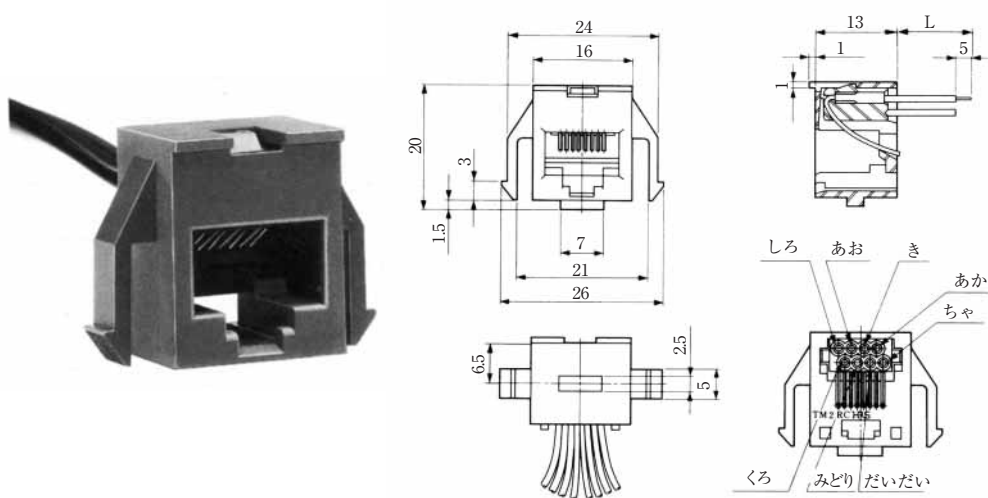

● TM2RCV-M88-*

標準品

HRS No.	製品番号	RoHS
CL222-4434-6	TM2RCV-M88-5S-450M	○

色	L (mm)
しろ	450
くろ	450
あお	450
みどり	450
き	450
だいたい	450
あか	450
ちゃ	450