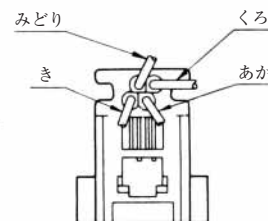

MODULAR CONNECTORS

CL 222 TM

リード線タイプ

● TM1R-616B44-*

標準品		
HRS No.	製品番号	RoHS
CL222-4465-0	TM1R-616B44-35S-150M	○
色	L (mm)	
き	150	
みどり	150	
あか	150	
くろ	150	

注) 外装はグレーが標準色です。

● TM1R-616P44-*

標準品		
HRS No.	製品番号	RoHS
CL222-4466-2	TM1R-616P44-35S-150M	○
色	L (mm)	
き	150	
みどり	150	
あか	150	
くろ	150	