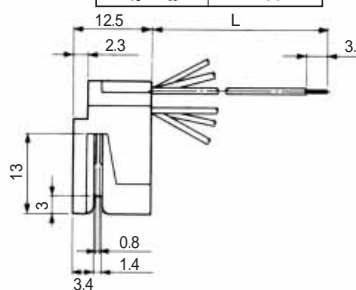

注 1) 外装はグレーが標準色です。
注 2) 図面はTM1RV-623P66- * の例です。