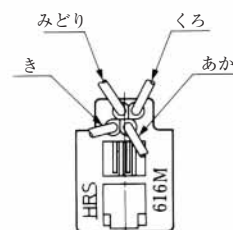

MODULAR CONNECTORS

CL 222 TM

リード線タイプ

● TM1R-616B44-*

標準品		
HRS No.	製品番号	RoHS
CL222-4465-0	TM1R-616B44-35S-150M	○
色	L (mm)	
き	150	
みどり	150	
あか	150	
くろ	150	

注) 外装はグレーが標準色です。

● TM1R-616P44-*

標準品		
HRS No.	製品番号	RoHS
CL222-4466-2	TM1R-616P44-35S-150M	○
色	L (mm)	
き	150	
みどり	150	
あか	150	
くろ	150	

注) 外装はグレーが標準色です。

● TM1R-616M44-*

標準品		
HRS No.	製品番号	RoHS
CL222-4451-5	TM1R-616M44-35S-70M	○
色	L (mm)	
き	70	
みどり	70	
あか	70	
くろ	70	

注) 外装はグレーが標準色です。

MODULAR CONNECTORS

CL 222 TM

TM1R-616W44-*

標準品		
HRS No.	製品番号	RoHS
CL222-4441-1	TM1R-616W44-4S-150M	