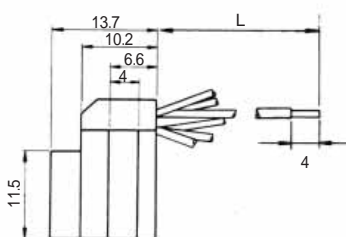

TM1RV-623K66-*

TM1RV-623K64-*

TM1RV-623K62-*

HRS No.	製品番号	RoHS
CL222-4307-9	TM1RV-623K66-4S-150M	

色	L (mm)
しろ	150
き	150
みどり	150
あか	150
くろ	150
あお	150

HRS No.	製品番号	RoHS
CL222-4473-8	TM1RV-623K64-4S-150M	

色	L (mm)
き	150
みどり	150
あか	150
くろ	150

HRS No.	製品番号	RoHS
CL222-4470-0	TM1RV-623K62-4S-150M	

色	L (mm)
みどり	150
あか	150

注 1) 外装はグレーが標準色です。
注 2) 図面はTM1RV-623K66- * の例です

TM1RV-623P66-*

TM1RV-623P64-*

HRS No.	製品番号	RoHS
CL222-4471-2	TM1RV-623P66-35S-150M	