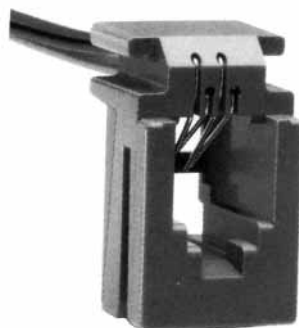

MODULAR CONNECTORS

CL 222 TM

リード線タイプ

● TM1R-616B44-*

標準品		
HRS No.	製品番号	RoHS
CL222-4465-0	TM1R-616B44-35S-150M	○
色	L (mm)	
き	150	
みどり	150	
あか	150	
くろ	150	

注) 外装はグレーが標準色です。

● TM1R-616P44-*

標準品		
HRS No.	製品番号	RoHS
CL222-4466-2	TM1R-616P44-35S-150M	○
色	L (mm)	
き	150	
みどり	150	
あか	150	
くろ	150	

注) 外装はグレーが標準色です。

● TM1R-616M44-*

標準品		
HRS No.	製品番号	RoHS
CL222-4451-5	TM1R-616M44-35S-70M	○
色	L (mm)	
き	70	
みどり	70	
あか	70	
くろ	70	

注) 外装はグレーが標準色です。

MODULAR CONNECTORS

CL 222 TM

TM1R-616W44-*

標準品		
HRS No.	製品番号	RoHS
CL222-4441-1	TM1R-616W44-4S-150M	

色	L (mm)
き	150
みどり	150
あか	150
くろ	150

注) 外装はワームグレーが標準色です。

MODULAR CONNECTORS

CL 222 TM

TM6RA-I44-*

HRS No.	製品番号	RoHS
CL222-4474-0	TM6RA-I44-35S-150M	

色	L (mm)
き	150
みどり	150
あか	150
くろ	150

注) 外装はアッシュグレーが標準色です。

HRS No.	製品番号	RoHS
CL222-4470-0	TM1RV-623K62-4S-150M	

色	L (mm)
みどり	150
あか	150

注 1) 外装はグレーが標準色です。
注 2) 図面はTM1RV-623K66- * の例です

TM1RV-623P66-*

TM1RV-623P64-*

HRS No.	製品番号	RoHS
CL222-4471-2	TM1RV-623P66-35S-150M	