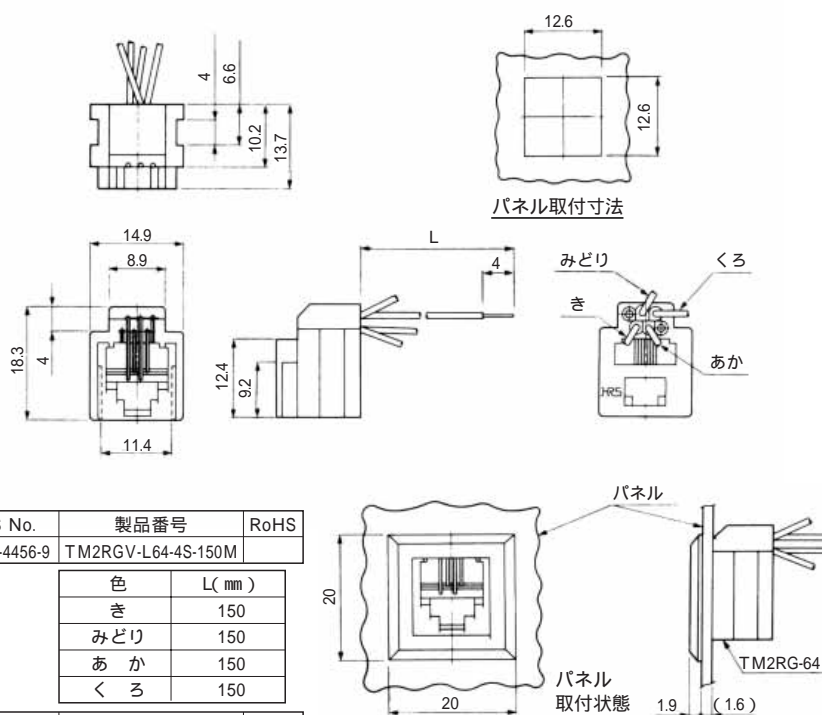

CL 222 TM

TM7RV-66-*

標準品

HRS No.	製品番号	RoHS
CL222-4472-5	TM7RV-A66-35S-150M	

色	L (mm)
しろ	150
き	150
みどり	150
あか	150
くろ	150
あお	150

注1) 外装はバニラホワイトが標準色です。

TM2RGV-L66-
TM2RGV-L64-
TM2RGV-L62-*

HRS No.	製品番号	RoHS
CL222-4462-1	TM2RGV-L66-4S-150M	