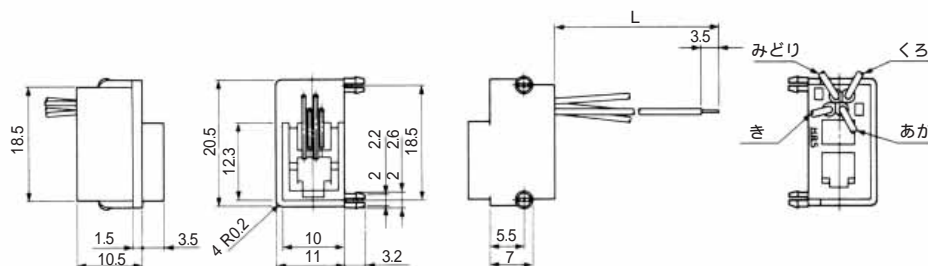

色	L (mm)
き	150
みどり	150
あか	150
くろ	150

注) 外装はワームグレーが標準色です。

MODULAR CONNECTORS

CL 222 TM

TM6RA-I44-*

HRS No.	製品番号	RoHS
CL222-4474-0	TM6RA-I44-35S-150M	

色	L (mm)
き	150
みどり	150
あか	150
くろ	150

注) 外装はアッシュグレーが標準色です。