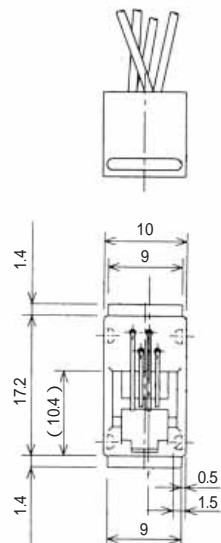

MODULAR CONNECTORS

CL 222 TM

リード線タイプ

● TM1R-616B44-*

標準品		
HRS No.	製品番号	RoHS
CL222-4465-0	TM1R-616B44-35S-150M	○
色	L (mm)	
き	150	
みどり	150	
あか	150	
くろ	150	

注) 外装はグレーが標準色です。

● TM1R-616P44-*

標準品		
HRS No.	製品番号	RoHS
CL222-4466-2	TM1R-616P44-35S-150M	○
色	L (mm)	
き	150	
みどり	150	
あか	150	
くろ	150	

注) 外装はグレーが標準色です。

● TM1R-616M44-*

標準品		
HRS No.	製品番号	RoHS
CL222-4451-5	TM1R-616M44-35S-70M	○
色	L (mm)	
き	70	
みどり	70	
あか	70	
くろ	70	

注) 外装はグレーが標準色です。

MODULAR CONNECTORS

CL 222 TM

TM1R-616W44-*

標準品		
HRS No.	製品番号	RoHS
CL222-4441-1	TM1R-616W44-4S-150M	

色	L (mm)
き	150
みどり	150
あか	150
くろ	150

注) 外装はグレーが標準色です。

TM2RD-F44-*

標準品		
HRS No.	製品番号	RoHS
CL222-4467-5	TM2RD-F44-4S-150M	

色	L (mm)
き	150
みどり	150
あか	150
くろ	150

注) 外装はワームグレーが標準色です。

TM2RDA-F44-*

標準品		
HRS No.	製品番号	RoHS
CL222-4440-9	TM2RDA-F44-4S-150M	

色	L (mm)
き	150
みどり	150
あか	150
くろ	150

注) 外装はワームグレーが標準色です。

MODULAR CONNECTORS

CL 222 TM

TM6RA-I44-*

HRS No.	製品番号	RoHS
CL222-4474-0	TM6RA-I44-35S-150M	

色	L (mm)
き	150
みどり	150
あか	150
くろ	150

注) 外装はアッシュグレーが標準色です。