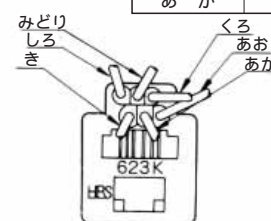

注 1) 外装はグレーが標準色です。
注 2) 図面はTM1RV-623K66- * の例です