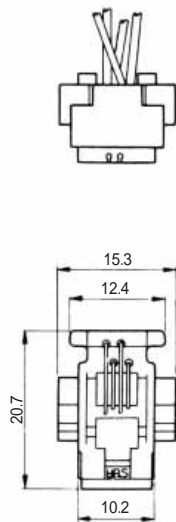

MODULAR CONNECTORS

CL 222 TM

リード線タイプ

● TM1R-616B44-*

標準品		
HRS No.	製品番号	RoHS
CL222-4465-0	TM1R-616B44-35S-150M	○
色	L (mm)	
き	150	
みどり	150	
あか	150	
くろ	150	

注) 外装はグレーが標準色です。

● TM1R-616P44-*

標準品		
HRS No.	製品番号	RoHS
CL222-4466-2	TM1R-616P44-35S-150M	○
色	L (mm)	
き	150	
みどり	150	
あか	150	
くろ	150	

注) 外装はグレーが標準色です。

● TM1R-616M44-*

標準品		
HRS No.	製品番号	RoHS
CL222-4451-5	TM1R-616M44-35S-70M	○
色	L (mm)	
き	70	
みどり	70	
あか	70	
くろ	70	

注) 外装はグレーが標準色です。

MODULAR CONNECTORS

CL 222 TM

TM1R-616W44-*

標準品		
HRS No.	製品番号	RoHS
CL222-4441-1	TM1R-616W44-4S-150M	

色	L (mm)
き	150
みどり	150
あか	150
くろ	150

注) 外装はグレーが標準色です。

TM2RD-F44-*

標準品		
HRS No.	製品番号	RoHS
CL222-4467-5	TM2RD-F44-4S-150M	

色	L (mm)
き	150
みどり	150
あか	150
くろ	150

注) 外装はワームグレーが標準色です。

TM2RDA-F44-*

標準品		
HRS No.	製品番号	RoHS
CL222-4440-9	TM2RDA-F44-4S-150M	

TM1RV-623K66-*

TM1RV-623K64-*

TM1RV-623K62-*

HRS No.	製品番号	RoHS
CL222-4307-9	TM1RV-623K66-4S-150M	

色	L (mm)
しろ	150
き	150
みどり	150
あか	150
くろ	150
あお	150

HRS No.	製品番号	RoHS
CL222-4473-8	TM1RV-623K64-4S-150M	

色	L (mm)
き	150
みどり	150
あか	150
くろ	150