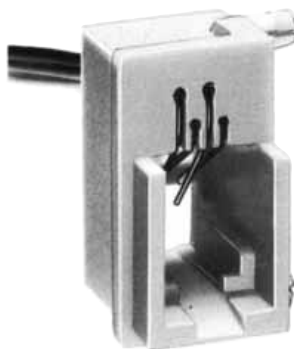

色	L (mm)
き	150
みどり	150
あか	150
くろ	150

注) 外装はワームグレーが標準色です。

MODULAR CONNECTORS

CL 222 TM

TM6RA-I44-*

HRS No.	製品番号	RoHS
CL222-4474-0	TM6RA-I44-35S-150M	

色	L (mm)
き	150
みどり	150
あか	150
くろ	150

注) 外装はアッシュグレーが標準色です。