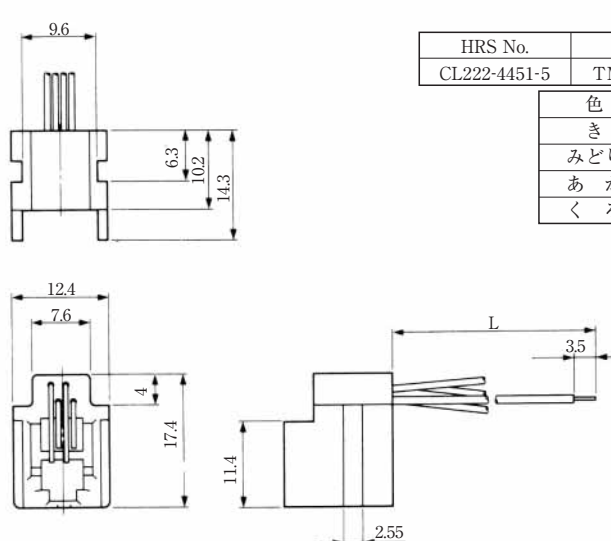

MODULAR CONNECTORS

CL 222 TM

リード線タイプ

● TM1R-616B44-*

標準品		
HRS No.	製品番号	RoHS
CL222-4465-0	TM1R-616B44-35S-150M	○
色	L (mm)	
き	150	
みどり	150	
あか	150	
くろ	150	

注) 外装はグレーが標準色です。

● TM1R-616P44-*

標準品		
HRS No.	製品番号	RoHS
CL222-4466-2	TM1R-616P44-35S-150M	○
色	L (mm)	
き	150	
みどり	150	
あか	150	
くろ	150	

注) 外装はグレーが標準色です。

● TM1R-616M44-*

標準品		
HRS No.	製品番号	RoHS
CL222-4451-5	TM1R-616M44-35S-70M	○
色	L (mm)	
き	70	
みどり	70	
あか	70	
くろ	70	

注) 外装はグレーが標準色です。

MODULAR CONNECTORS

CL 222 TM

TM1R-616W44-*

標準品		
HRS No.	製品番号	RoHS
CL222-4441-1	TM1R-616W44-4S-150M	

色	L (mm)
き	150
みどり	150
あか	150
くろ	150

注) 外装はワームグレーが標準色です。

MODULAR CONNECTORS

CL 222 TM

TM6RA-I44-*

HRS No.	製品番号	RoHS
CL222-4474-0	TM6RA-I44-35S-150M	

色	L (mm)
き	150
みどり	150
あか	150
くろ	150

注) 外装はアッシュグレーが標準色です。

HRS No.	製品番号	RoHS
CL222-4470-0	TM1RV-623K62-4S-150M	

色	L (mm)
みどり	150
あか	150

注 1) 外装はグレーが標準色です。
注 2) 図面はTM1RV-623K66- * の例です

TM1RV-623P66-*

TM1RV-623P64-*

HRS No.	製品番号	RoHS
CL222-4471-2	TM1RV-623P66-35S-150M	