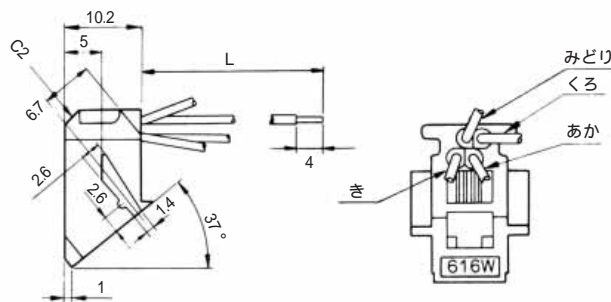

標準品		
HRS No.	製品番号	RoHS
CL222-4441-1	TM1R-616W44-4S-150M	

色	L (mm)
き	150
みどり	150
あか	150
くろ	150