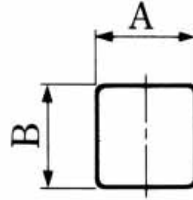

MODULAR CONNECTORS

CL 222 TM

モジュラーコネクタ用アクセサリ モジュラーコネクタ用ダストカバー

TM-**-DC*

種数	HRS No.	製品番号	A	B	C	色	RoHS
4	CL222-1364-6	TM-4-DC1	9	11	8.5	ダーク グレー	
6	CL222-0135-3	TM-6-DC	12	13	8.5	ナチュラル	
6	CL222-1052-3	TM-6-DC1	11	11	8.5	ダーク グレー	
8	CL222-0276-5	TM-8-DC	15.6	13.9	6.5	ナチュラル	
8	CL222-2261-9	TM-8-DC1	13.2	11.2	6.5	ナチュラル	

注1) モジュラージャックにモジュラープラグを嵌合しない場合は、該当ダストカバーを取付け嵌合部の保護を行って下さい。
注2) 発注は100ヶ単位でお願い致します。