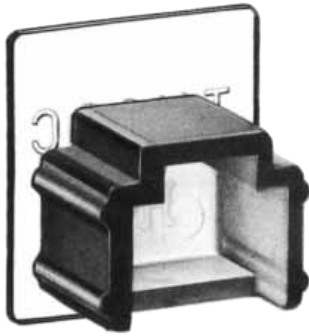

MODULAR CONNECTORS

CL 222 TM

モジュラーコネクタ用アクセサリ モジュラーコネクタ用ダストカバー

TM-**-DC*

種数	HRS No.	製品番号	A	B	C	色	RoHS
4	CL222-1364-6	TM-4-DC1	9	11	8.5	ダーク グレー	
6	CL222-0135-3	TM-6-DC	12	13	8.5	ナチュラル	
6	CL222-1052-3	TM-6-DC1	11	11	8.5	ダーク グレー	
8	CL222-0276-5	TM-8-DC	15.6	13.9	6.5	ナチュラル	
8	CL222-2261-9	TM-8-DC1	13.2	11.2	6.5	ナチュラル	

注1) モジュラージャックにモジュラープラグを嵌合しない場合は、該当ダストカバーを取付け嵌合部の保護を行って下さい。
注2) 発注は100ヶ単位でお願い致します。