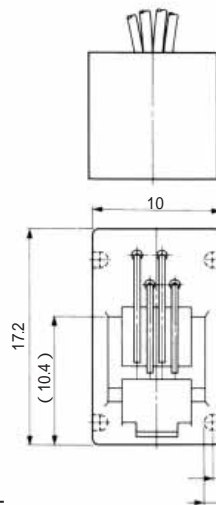

MODULAR CONNECTORS

CL 222 TM

リード線タイプ

● TM1R-616B44-*

標準品		
HRS No.	製品番号	RoHS
CL222-4465-0	TM1R-616B44-35S-150M	○

色	L (mm)
き	150
みどり	150
あか	150
くろ	150

注) 外装はグレーが標準色です。

● TM1R-616P44-*

標準品		
HRS No.	製品番号	RoHS
CL222-4466-2	TM1R-616P44-35S-150M	○

色	L (mm)
き	150
みどり	150
あか	150
くろ	150

注) 外装はグレーが標準色です。

● TM1R-616M44-*

標準品		
HRS No.	製品番号	RoHS
CL222-4451-5	TM1R-616M44-35S-70M	○

色	L (mm)
き	70
みどり	70
あか	70
くろ	70

注) 外装はグレーが標準色です。

MODULAR CONNECTORS

CL 222 TM

TM1R-616W44-*

標準品		
HRS No.	製品番号	RoHS
CL222-4441-1	TM1R-616W44-4S-150M	

色	L (mm)
き	150
みどり	150
あか	150
くろ	150

注) 外装はグレーが標準色です。

TM2RD-F44-*

TM1RV-623K64-*

TM1RV-623K62-*

HRS No.	製品番号	RoHS
CL222-4307-9	TM1RV-623K66-4S-150M	

色	L (mm)
しろ	150
き	150
みどり	150
あか	150
くろ	150
あお	150

HRS No.	製品番号	RoHS
CL222-4473-8	TM1RV-623K64-4S-150M	

色	L (mm)
き	150
みどり	150
あか	150
くろ	150