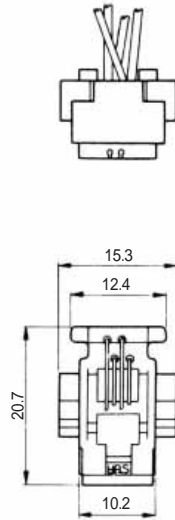

MODULAR CONNECTORS

CL 222 TM

リード線タイプ

● TM1R-616B44-*

標準品		
HRS No.	製品番号	RoHS
CL222-4465-0	TM1R-616B44-35S-150M	○

色	L (mm)
き	150
みどり	150
あか	150
くろ	150

注) 外装はグレーが標準色です。

● TM1R-616P44-*

標準品		
HRS No.	製品番号	RoHS
CL222-4466-2	TM1R-616P44-35S-150M	○

色	L (mm)
き	150
みどり	150
あか	150
くろ	150

注) 外装はグレーが標準色です。

● TM1R-616M44-*

標準品		
HRS No.	製品番号	RoHS
CL222-4451-5	TM1R-616M44-35S-70M	○

色	L (mm)
き	70
みどり	70
あか	70
くろ	70

注) 外装はグレーが標準色です。

MODULAR CONNECTORS

CL 222 TM

TM1R-616W44-*

標準品		
HRS No.	製品番号	RoHS
CL222-4441-1	TM1R-616W44-4S-150M	

色	L (mm)
き	150
みどり	150
あか	150
くろ	150

注) 外装はグレーが標準色です。

TM2RD-F44-*

TM1RV-623K64-*

TM1RV-623K62-*

HRS No.	製品番号	RoHS
CL222-4307-9	TM1RV-623K66-4S-150M	

色	L (mm)
しろ	150
き	150
みどり	150
あか	150
くろ	150
あお	150

HRS No.	製品番号	RoHS
CL222-4473-8	TM1RV-623K64-4S-150M	

色	L (mm)
き	150
みどり	150
あか	150
くろ	150