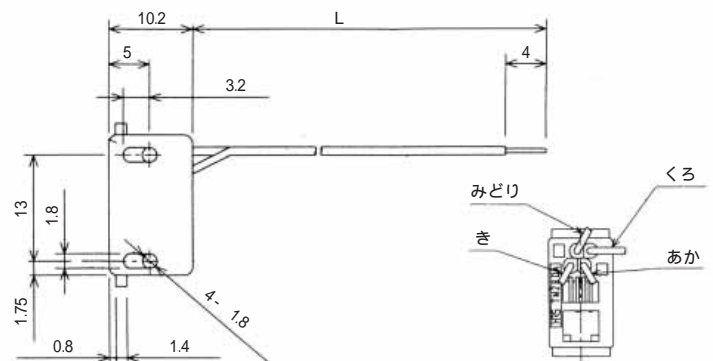

標準品		
HRS No.	製品番号	RoHS
CL222-4467-5	TM2RD-F44-4S-150M	

色	L (mm)
き	150
みどり	150
あか	150
くろ	150

注) 外装はワームグレーが標準色です。

TM2RDA-F44-*

標準品		
HRS No.	製品番号	RoHS
CL222-4440-9	TM2RDA-F44-4S-150M	

色	L (mm)
き	150
みどり	150
あか	150
くろ	150