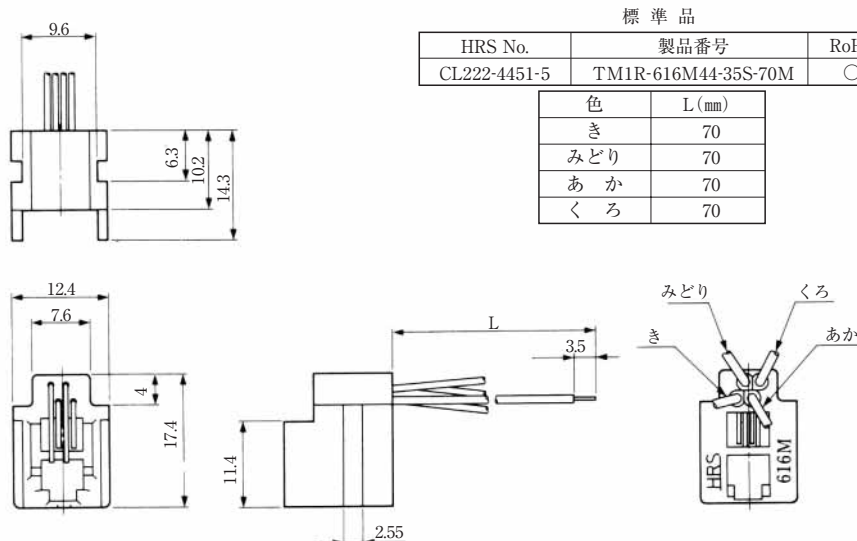

MODULAR CONNECTORS

CL 222 TM

リード線タイプ

● TM1R-616B44-*

標準品		
HRS No.	製品番号	RoHS
CL222-4465-0	TM1R-616B44-35S-150M	○

色	L (mm)
き	150
みどり	150
あか	150
くろ	150

注) 外装はグレーが標準色です。

● TM1R-616P44-*

標準品		
HRS No.	製品番号	RoHS
CL222-4466-2	TM1R-616P44-35S-150M	○

色	L (mm)
き	150
みどり	150
あか	150
くろ	150

注) 外装はグレーが標準色です。

● TM1R-616M44-*

標準品		
HRS No.	製品番号	RoHS
CL222-4451-5	TM1R-616M44-35S-70M	○

色	L (mm)
き	70
みどり	70
あか	70
くろ	70

注) 外装はグレーが標準色です。

MODULAR CONNECTORS

CL 222 TM

TM1R-616W44-*

標準品		
HRS No.	製品番号	RoHS
CL222-4441-1	TM1R-616W44-4S-150M	

色	L (mm)
き	150
みどり	150
あか	150
くろ	150

注) 外装はグレーが標準色です。

TM2RD-F44-*