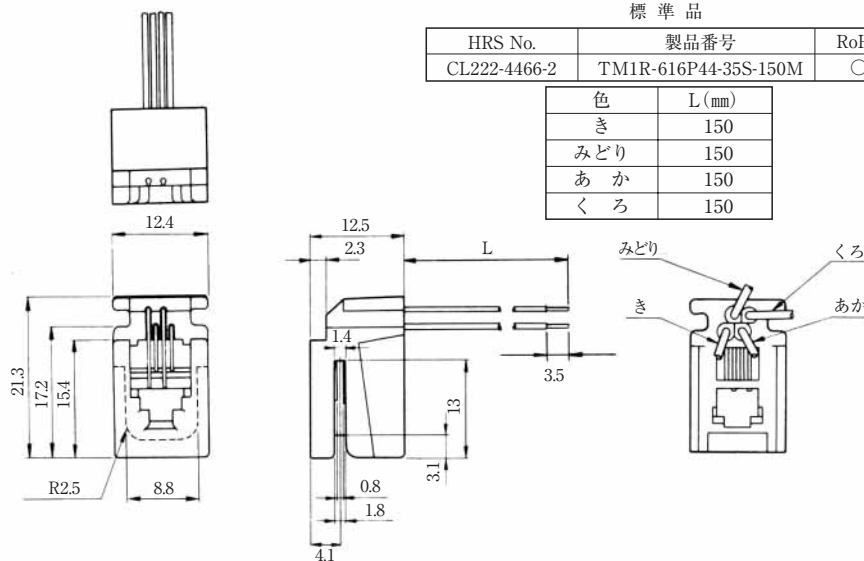

MODULAR CONNECTORS

CL 222 TM

リード線タイプ

● TM1R-616B44-*

標準品		
HRS No.	製品番号	RoHS
CL222-4465-0	TM1R-616B44-35S-150M	○

色	L (mm)
き	150
みどり	150
あか	150
くろ	150

注) 外装はグレーが標準色です。

● TM1R-616P44-*

標準品		
HRS No.	製品番号	RoHS
CL222-4466-2	TM1R-616P44-35S-150M	○

色	L (mm)
き	150
みどり	150
あか	150
くろ	150

注) 外装はグレーが標準色です。

● TM1R-616M44-*

標準品		
HRS No.	製品番号	RoHS
CL222-4451-5	TM1R-616M44-35S-70M	○

色	L (mm)
き	70
みどり	70
あか	70
くろ	70

注) 外装はグレーが標準色です。

MODULAR CONNECTORS

CL 222 TM

TM1R-616W44-*

標準品		
HRS No.	製品番号	RoHS
CL222-4441-1	TM1R-616W44-4S-150M	

色	L (mm)
き	150
みどり	150
あか	150
くろ	150

注) 外装はグレーが標準色です。

TM2RD-F44-*

TM1RV-623K64-*

TM1RV-623K62-*

HRS No.	製品番号	RoHS
CL222-4307-9	TM1RV-623K66-4S-150M	

色	L (mm)
しろ	150
き	150
みどり	150
あか	150
くろ	150
あお	150

HRS No.	製品番号	RoHS
CL222-4473-8	TM1RV-623K64-4S-150M	

色	L (mm)
き	150
みどり	150
あか	150
くろ	150