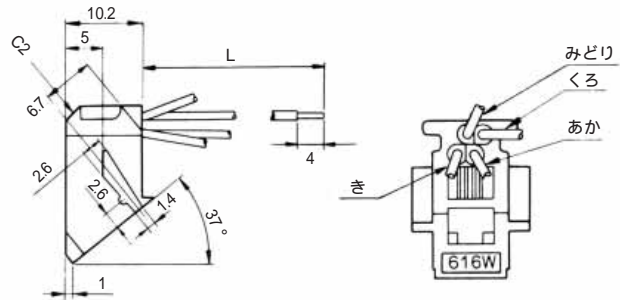

標準品		
HRS No.	製品番号	RoHS
CL222-4466-2	TM1R-616P44-35S-150M	○

色	L (mm)
き	150
みどり	150
あか	150
くろ	150

注) 外装はグレーが標準色です。

● TM1R-616M44-*

標準品		
HRS No.	製品番号	RoHS
CL222-4451-5	TM1R-616M44-35S-70M	○

色	L (mm)
き	70
みどり	70
あか	70
くろ	70

注) 外装はグレーが標準色です。

MODULAR CONNECTORS

CL 222 TM

TM1R-616W44-*

標準品		
HRS No.	製品番号	RoHS
CL222-4441-1	TM1R-616W44-4S-150M	

色	L (mm)
き	150
みどり	150
あか	150
くろ	150

注) 外装はグレーが標準色です。

TM2RD-F44-*