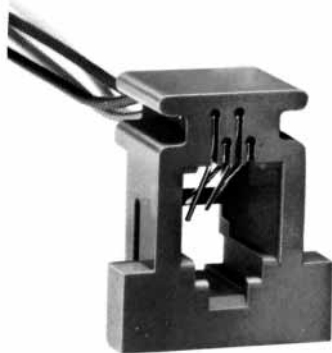

MODULAR CONNECTORS

CL 222 TM

リード線タイプ

● TM1R-616B44-*

標準品		
HRS No.	製品番号	RoHS
CL222-4465-0	TM1R-616B44-35S-150M	○

色	L (mm)
き	150
みどり	150
あか	150
くろ	150

注) 外装はグレーが標準色です。

● TM1R-616P44-*

標準品		
HRS No.	製品番号	RoHS
CL222-4466-2	TM1R-616P44-35S-150M	○

色	L (mm)
き	150
みどり	150
あか	150
くろ	150

注) 外装はグレーが標準色です。

● TM1R-616M44-*

標準品		
HRS No.	製品番号	RoHS
CL222-4451-5	TM1R-616M44-35S-70M	○

色	L (mm)
き	70
みどり	70
あか	70
くろ	70

注) 外装はグレーが標準色です。

MODULAR CONNECTORS

CL 222 TM

TM1R-616W44-*

標準品		
HRS No.	製品番号	RoHS
CL222-4441-1	TM1R-616W44-4S-150M	

色	L (mm)
き	150
みどり	150
あか	150
くろ	150

注) 外装はグレーが標準色です。

TM2RD-F44-*