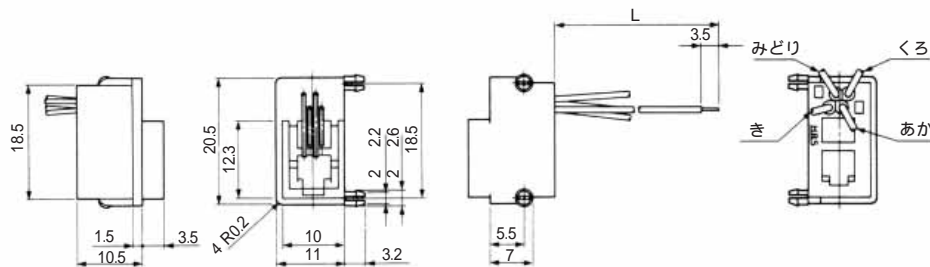

注) 外装はワームグレーが標準色です。

MODULAR CONNECTORS

CL 222 TM

TM6RA-I44-*

HRS No.	製品番号	RoHS
CL222-4474-0	TM6RA-I44-35S-150M	

色	L (mm)
き	150
みどり	150
あか	150
くろ	150

注) 外装はアッシュグレーが標準色です。

TM1RV-623K66-*