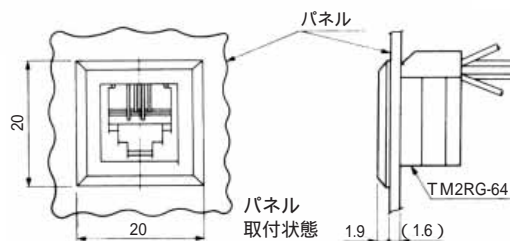

MODULAR CONNECTORS

CL 222 TM

TM7RV-66-*

標準品

HRS No.	製品番号	RoHS
CL222-4472-5	TM7RV-A66-35S-150M	

色	L (mm)
しろ	150
き	150
みどり	150
あか	150
くろ	150
あお	150

注1) 外装はバニラホワイトが標準色です。

TM2RGV-L66-
TM2RGV-L64-
TM2RGV-L62-*

HRS No.	製品番号	RoHS
CL222-4462-1	TM2RGV-L66-4S-150M	

色	L (mm)
しろ	150
き	150
みどり	150
あか	150
くろ	150
あお	150

HRS No.	製品番号	RoHS
CL222-4456-9	TM2RGV-L64-4S-150M	

色	L (mm)
き	150
みどり	150
あか	150
くろ	150

HRS No.	製品番号	RoHS
CL222-4455-6	TM2RGV-L62-4S-150M	

色	L (mm)
みどり	150
あか	150

注1) 外装はダークブラウンが標準色です。
注2) 図面はTM2RGV-L64-*の例です。