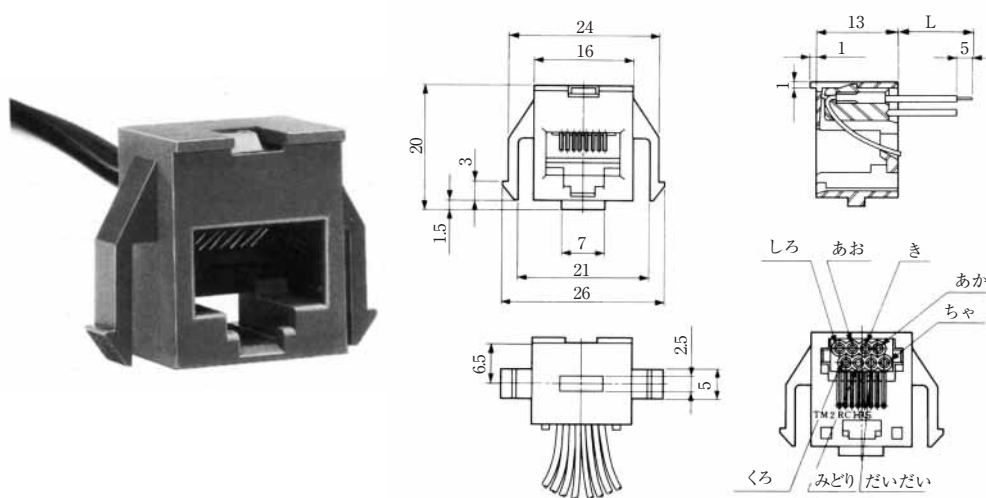

● TM2RCV-M88-*

標準品

HRS No.	製品番号	RoHS
CL222-4434-6	TM2RCV-M88-5S-450M	○

色	L (mm)
しろ	450
くろ	450
あお	450
みどり	450
き	450
だいたい	450
あか	450
ちゃ	450