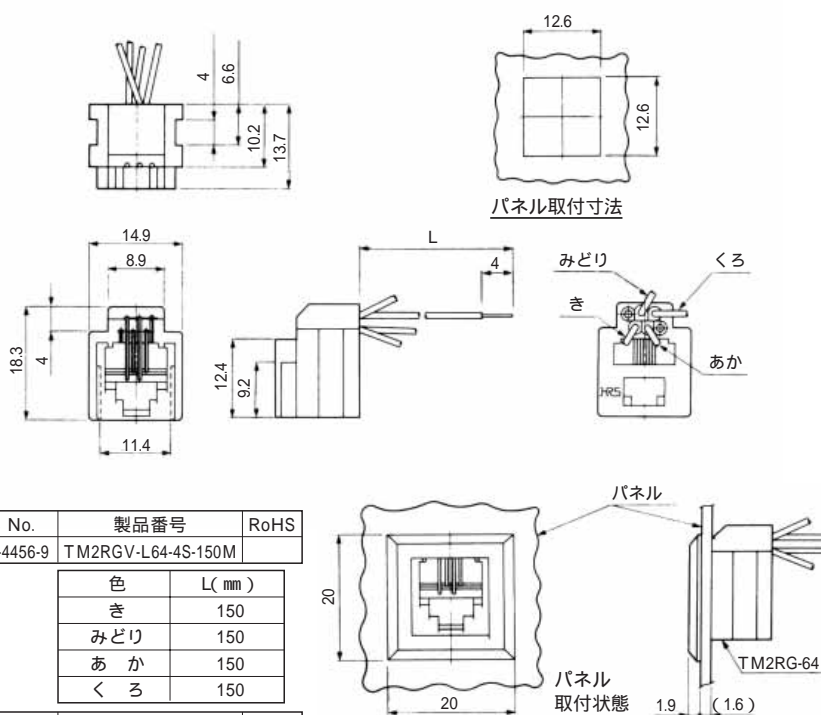

CL 222 TM

TM7RV-66-*

標準品

HRS No.	製品番号	RoHS
CL222-4472-5	TM7RV-A66-35S-150M	

色	L (mm)
しろ	150
き	150
みどり	150
あか	150
くろ	150
あお	150

注1) 外装はバニラホワイトが標準色です。

TM2RGV-L66-
TM2RGV-L64-
TM2RGV-L62-*

HRS No.	製品番号	RoHS
CL222-4462-1	TM2RGV-L66-4S-150M	