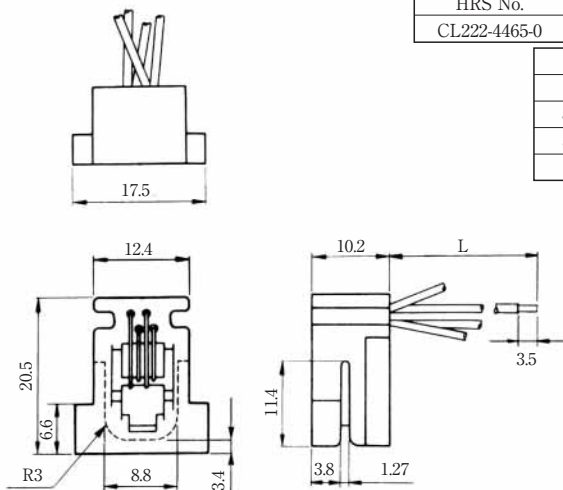

MODULAR CONNECTORS

CL 222 TM

リード線タイプ

● TM1R-616B44-*

標準品		
HRS No.	製品番号	RoHS
CL222-4465-0	TM1R-616B44-35S-150M	○

色	L (mm)
き	150
みどり	150
あか	150
くろ	150

注) 外装はグレーが標準色です。

● TM1R-616P44-*

標準品		
HRS No.	製品番号	RoHS
CL222-4466-2	TM1R-616P44-35S-150M	○

色	L (mm)
き	150
みどり	150
あか	150
くろ	150

注) 外装はグレーが標準色です。

● TM1R-616M44-*

標準品		
HRS No.	製品番号	RoHS
CL222-4451-5	TM1R-616M44-35S-70M	○

色	L (mm)
き	70
みどり	70
あか	70
くろ	70

注) 外装はグレーが標準色です。

MODULAR CONNECTORS

CL 222 TM

TM1R-616W44-*

標準品		
HRS No.	製品番号	RoHS
CL222-4441-1	TM1R-616W44-4S-150M	

色	L (mm)
き	150
みどり	150
あか	150
くろ	150

注) 外装はグレーが標準色です。

TM2RD-F44-*

HRS No.	製品番号	RoHS
CL222-4470-0	TM1RV-623K62-4S-150M	

色	L (mm)
みどり	150
あか	150

注 1) 外装はグレーが標準色です。
注 2) 図面はTM1RV-623K66- * の例です

TM1RV-623P66-*

TM1RV-623P64-*

HRS No.	製品番号	RoHS
CL222-4471-2	TM1RV-623P66-35S-150M	