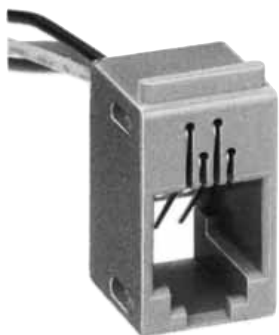

MODULAR CONNECTORS

CL 222 TM

リード線タイプ

● TM1R-616B44-*

標準品		
HRS No.	製品番号	RoHS
CL222-4465-0	TM1R-616B44-35S-150M	○

色	L (mm)
き	150
みどり	150
あか	150
くろ	150

注) 外装はグレーが標準色です。

● TM1R-616P44-*

標準品		
HRS No.	製品番号	RoHS
CL222-4466-2	TM1R-616P44-35S-150M	○

色	L (mm)
き	150
みどり	150
あか	150
くろ	150

注) 外装はグレーが標準色です。

● TM1R-616M44-*

標準品		
HRS No.	製品番号	RoHS
CL222-4451-5	TM1R-616M44-35S-70M	○

色	L (mm)
き	70
みどり	70
あか	70
くろ	70

注) 外装はグレーが標準色です。

MODULAR CONNECTORS

CL 222 TM

TM1R-616W44-*

標準品		
HRS No.	製品番号	RoHS
CL222-4441-1	TM1R-616W44-4S-150M	

色	L (mm)
き	150
みどり	150
あか	150
くろ	150

注) 外装はグレーが標準色です。

TM2RD-F44-*

標準品		
HRS No.	製品番号	RoHS
CL222-4467-5	TM2RD-F44-4S-150M	

色	L (mm)
き	150
みどり	150
あか	150
くろ	150

注) 外装はワームグレーが標準色です。

TM2RDA-F44-*

標準品		
HRS No.	製品番号	RoHS
CL222-4440-9	TM2RDA-F44-4S-150M	

色	L (mm)
き	150
みどり	150
あか	150
くろ	150