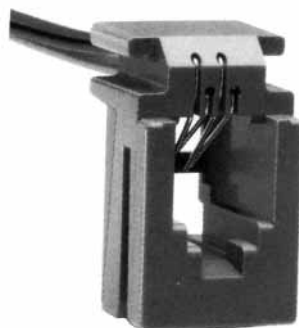

MODULAR CONNECTORS

CL 222 TM

リード線タイプ

● TM1R-616B44-*

標準品		
HRS No.	製品番号	RoHS
CL222-4465-0	TM1R-616B44-35S-150M	○

色	L (mm)
き	150
みどり	150
あか	150
くろ	150

注) 外装はグレーが標準色です。

● TM1R-616P44-*

標準品		
HRS No.	製品番号	RoHS
CL222-4466-2	TM1R-616P44-35S-150M	○

色	L (mm)
き	150
みどり	150
あか	150
くろ	150

注) 外装はグレーが標準色です。

● TM1R-616M44-*

標準品		
HRS No.	製品番号	RoHS
CL222-4451-5	TM1R-616M44-35S-70M	○

色	L (mm)
き	70
みどり	70
あか	70
くろ	70

注) 外装はグレーが標準色です。

MODULAR CONNECTORS

CL 222 TM

TM1R-616W44-*

標準品		
HRS No.	製品番号	RoHS
CL222-4441-1	TM1R-616W44-4S-150M	

色	L (mm)
き	150
みどり	150
あか	150
くろ	150

注) 外装はグレーが標準色です。

TM2RD-F44-*