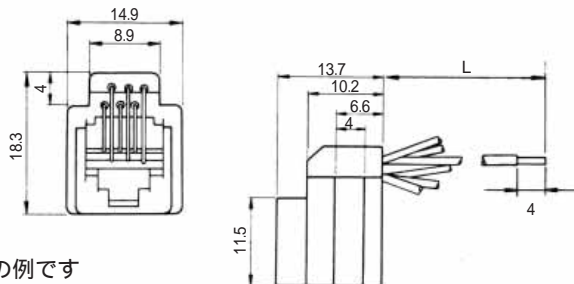

TM1RV-623K64-*

TM1RV-623K62-*

HRS No.	製品番号	RoHS
CL222-4307-9	TM1RV-623K66-4S-150M	

色	L (mm)
しろ	150
き	150
みどり	150
あか	150
くろ	150
あお	150

HRS No.	製品番号	RoHS
CL222-4473-8	TM1RV-623K64-4S-150M	

色	L (mm)
き	150
みどり	150
あか	150
くろ	150

HRS No.	製品番号	RoHS
CL222-4470-0	TM1RV-623K62-4S-150M	

色	L (mm)
みどり	150
あか	150

注 1) 外装はグレーが標準色です。
注 2) 図面はTM1RV-623K66- * の例です

TM1RV-623P66-*

TM1RV-623P64-*

HRS No.	製品番号	RoHS
CL222-4471-2	TM1RV-623P66-35S-150M	