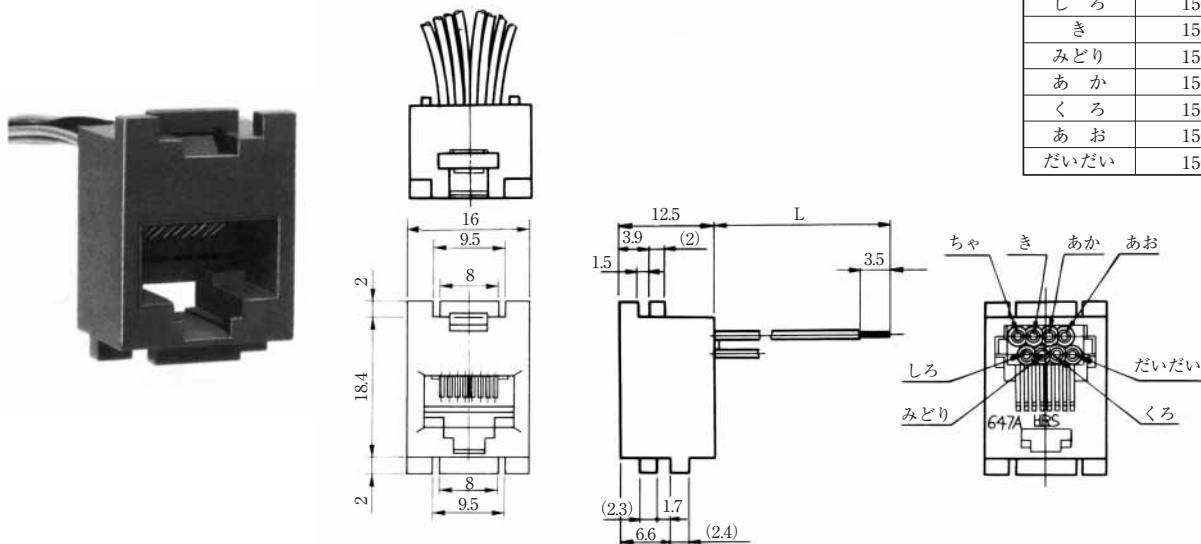

注1) 外装はダークブラウンが標準色です。
注2) 図面はTM2RGV-L64-*の例です。

MODULAR CONNECTORS

CL 222 TM

● TM1RV-647AF88-*

標準品

HRS No.	製品番号	RoHS
CL222-4454-3	TM1RV-647AF88-35S-150M	○

色	L (mm)
ちゃ	150
しろ	150
き	150
みどり	150
あか	150
くろ	150
あお	150
だいたい	150