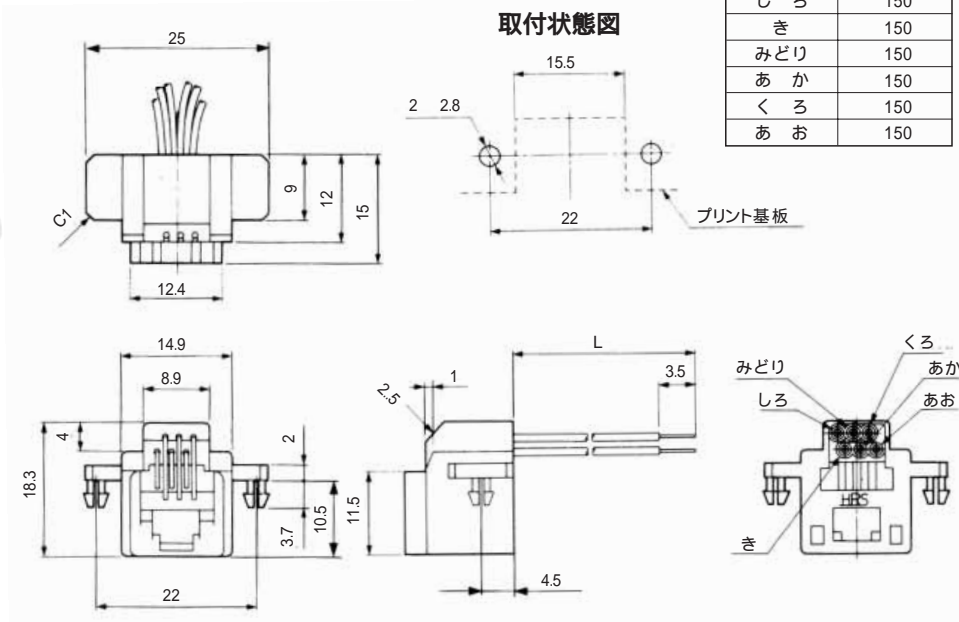

MODULAR CONNECTORS

CL 222 TM

TM7RV-66-*

標準品

HRS No.	製品番号	RoHS
CL222-4472-5	TM7RV-A66-35S-150M	

色	L (mm)
しろ	150
き	150
みどり	150
あか	150
くろ	150
あお	150