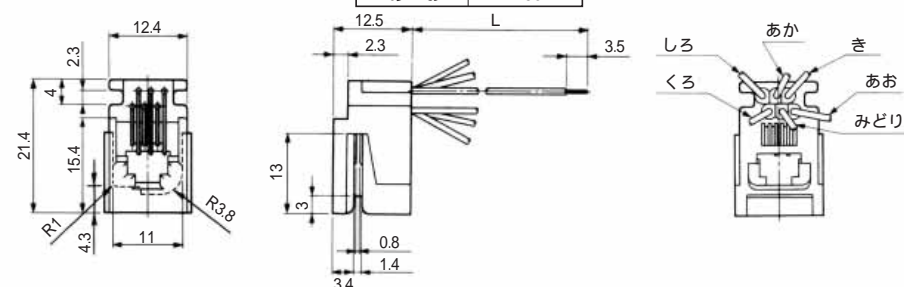

HRS No.	製品番号	RoHS
CL222-4471-2	TM1RV-623P66-35S-150M	

色	L (mm)
しろ	150
くろ	150
あか	150
みどり	150
き	150
あお	150

HRS No.	製品番号	RoHS
CL222-4425-5	TM1RV-623P64-35S-150M	

色	L (mm)
くろ	150
あか	150
みどり	150
き	150