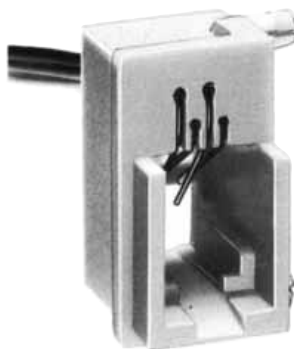

MODULAR CONNECTORS

CL 222 TM

リード線タイプ

● TM1R-616B44-*

標準品		
HRS No.	製品番号	RoHS
CL222-4465-0	TM1R-616B44-35S-150M	○

色	L (mm)
き	150
みどり	150
あか	150
くろ	150

注) 外装はグレーが標準色です。

● TM1R-616P44-*

注) 外装はグレーが標準色です。

MODULAR CONNECTORS

CL 222 TM

TM1R-616W44-*

標準品		
HRS No.	製品番号	RoHS
CL222-4441-1	TM1R-616W44-4S-150M	

色	L (mm)
き	150
みどり	150
あか	150
くろ	150

注) 外装はグレーが標準色です。

TM2RD-F44-*

標準品		
HRS No.	製品番号	RoHS
CL222-4467-5	TM2RD-F44-4S-150M	

色	L (mm)
き	150
みどり	150
あか	150
くろ	150

注) 外装はワームグレーが標準色です。

TM2RDA-F44-*

標準品		
HRS No.	製品番号	RoHS
CL222-4440-9	TM2RDA-F44-4S-150M	

色	L (mm)
き	150
みどり	150
あか	150
くろ	150

注) 外装はワームグレーが標準色です。

MODULAR CONNECTORS

CL 222 TM

TM6RA-I44-*

HRS No.	製品番号	RoHS
CL222-4474-0	TM6RA-I44-35S-150M	

色	L (mm)
き	150
みどり	150
あか	150
くろ	150

注) 外装はアッシュグレーが標準色です。

TM1RV-623K66-*