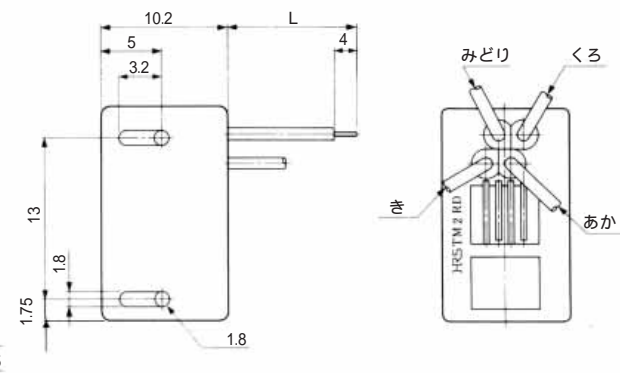

MODULAR CONNECTORS

CL 222 TM

TM1R-616W44-*

標準品		
HRS No.	製品番号	RoHS
CL222-4441-1	TM1R-616W44-4S-150M	

色	L (mm)
き	150
みどり	150
あか	150
くろ	150

注) 外装はグレーが標準色です。

TM2RD-F44-*

標準品		
HRS No.	製品番号	RoHS
CL222-4467-5	TM2RD-F44-4S-150M	

色	L (mm)
き	150
みどり	150
あか	150
くろ	150

注) 外装はワームグレーが標準色です。

TM2RDA-F44-*

標準品		
HRS No.	製品番号	RoHS
CL222-4440-9	TM2RDA-F44-4S-150M	

色	L (mm)
き	150
みどり	150
あか	150
くろ	150

注) 外装はワームグレーが標準色です。