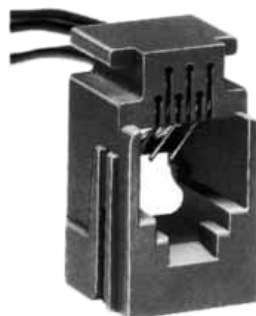

HRS No.	製品番号	RoHS
CL222-4470-0	TM1RV-623K62-4S-150M	

色	L (mm)
みどり	150
あか	150

注 1) 外装はグレーが標準色です。
注 2) 図面はTM1RV-623K66- * の例です

TM1RV-623P66-*

TM1RV-623P64-*

HRS No.	製品番号	RoHS
CL222-4471-2	TM1RV-623P66-35S-150M	