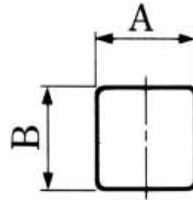

MODULAR CONNECTORS

CL 222 TM

モジュラーコネクタ用アクセサリ モジュラーコネクタ用ダストカバー

TM-**-DC*

種数	HRS No.	製品番号	A	B	C	色	RoHS
4	CL222-1364-6	TM-4-DC1	9	11	8.5	ダークグレー	
6	CL222-0135-3	TM-6-DC	12	13	8.5	ナチュラル	
6	CL222-1052-3	TM-6-DC1	11	11	8.5	ダークグレー	
8	CL222-0276-5	TM-8-DC	15.6	13.9	6.5	ナチュラル	
8	CL222-2261-9	TM-8-DC1	13.2	11.2	6.5	ナチュラル	

注1) モジュラージャックにモジュラープラグを嵌合しない場合は、該当ダストカバーを取付け嵌合部の保護を行って下さい。
注2) 発注は100ヶ単位でお願い致します。