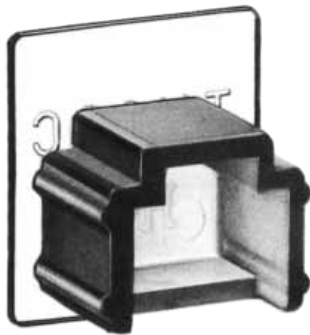

MODULAR CONNECTORS

CL 222 TM

モジュラーコネクタ用アクセサリ モジュラーコネクタ用ダストカバー

TM-**-DC*

種数	HRS No.	製品番号	A	B	C	色	RoHS
4	CL222-1364-6	TM-4-DC1	9	11	8.5	ダークグレー	
6	CL222-0135-3	TM-6-DC	12	13	8.5	ナチュラル	
6	CL222-1052-3	TM-6-DC1	11	11	8.5	ダークグレー	
8	CL222-0276-5	TM-8-DC	15.6	13.9	6.5	ナチュラル	
8	CL222-2261-9	TM-8-DC1	13.2	11.2	6.5	ナチュラル	

注1) モジュラージャックにモジュラープラグを嵌合しない場合は、該当ダストカバーを取付け嵌合部の保護を行って下さい。
注2) 発注は100ヶ単位でお願い致します。