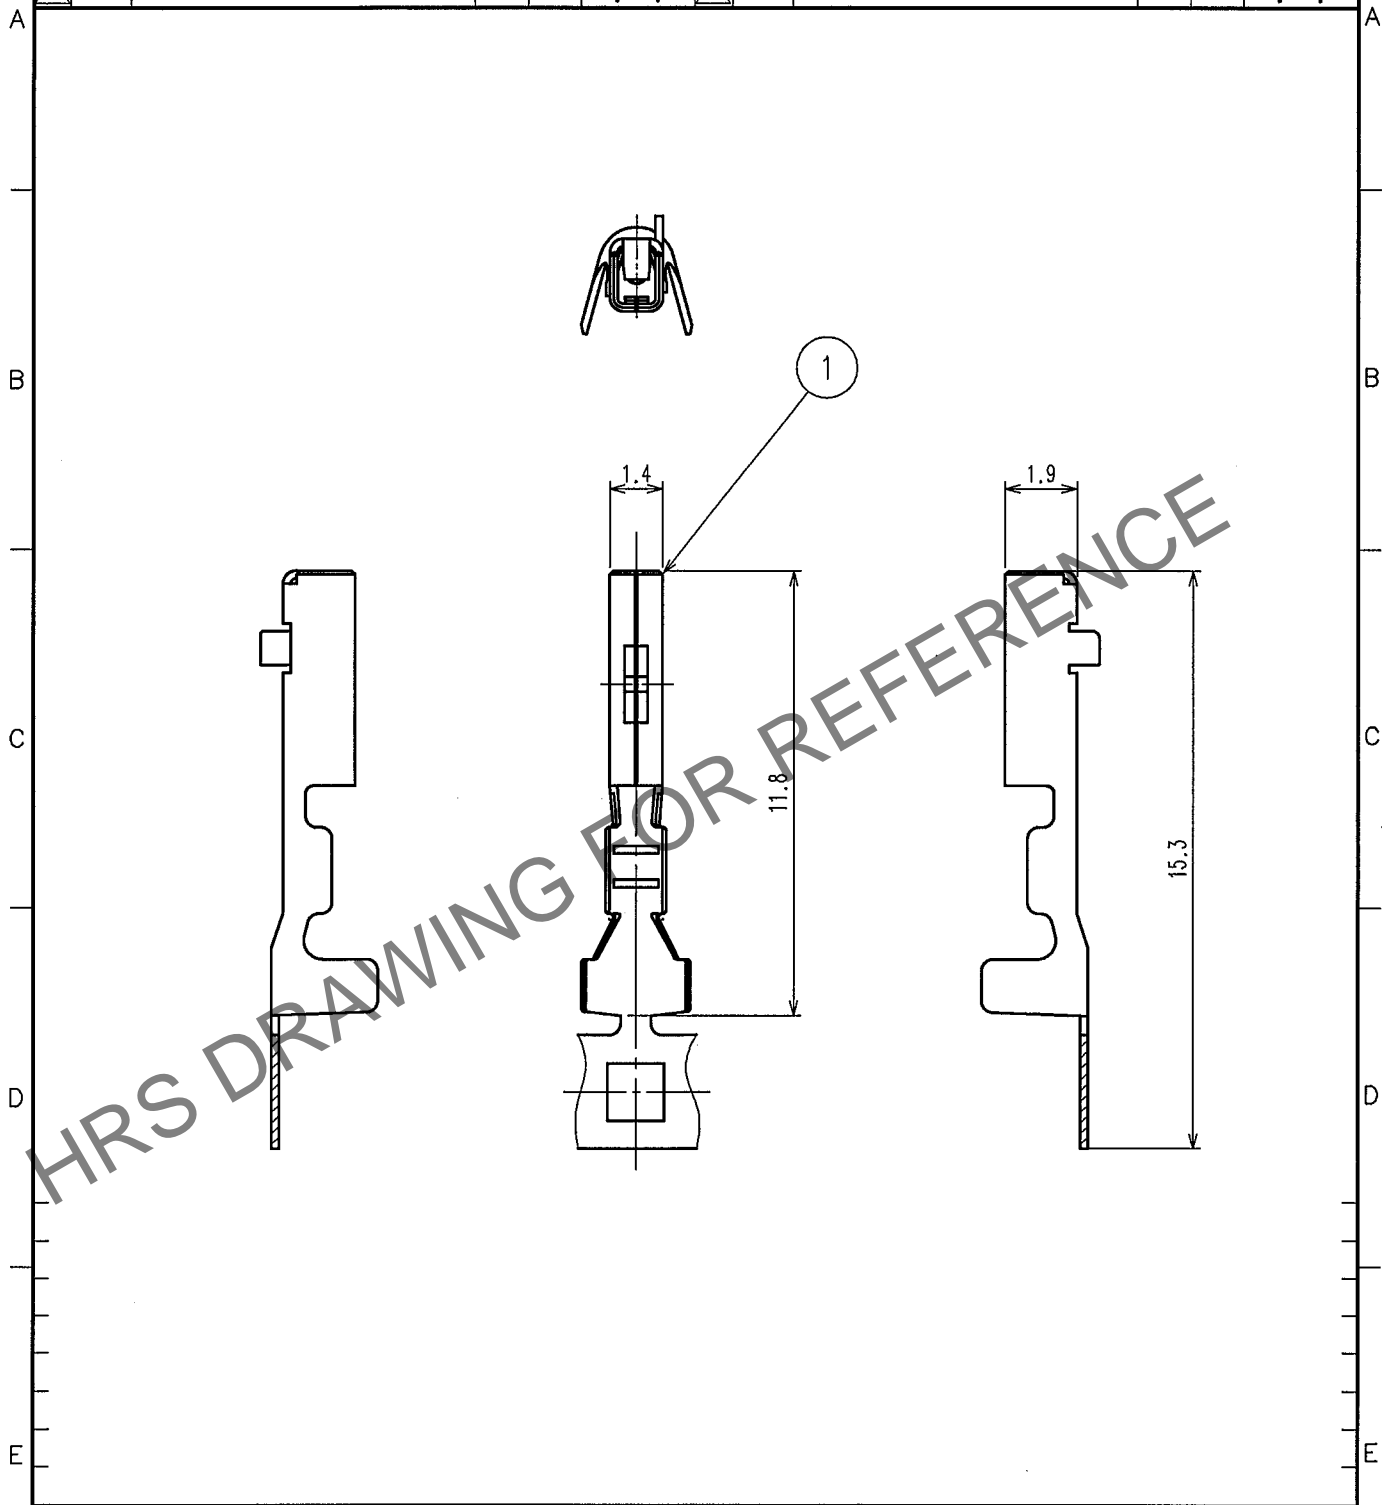

2				4						
1		銅合金		すずめっき		3				
部番	材質	処理, 備考				部番	材質	処理, 備考		
備考 REMARKS						製図 DRAWN	設計 DESIGNED	検図 CHECKED	承認 APPROVED	出図 RELEASED
旧製品コード CODE NO. (OLD) CL?		 尺度 SCALE 5 : 1 単位 UNITS mm	図番 DRAWING NO. ADC4-166484			製品名 PART NO. GT25-2428SCF				
		ヒロセ電機株式会社 HIROSE ELECTRIC CO., LTD.			製品コード CODE NO. CL775-0013-2				1/1	