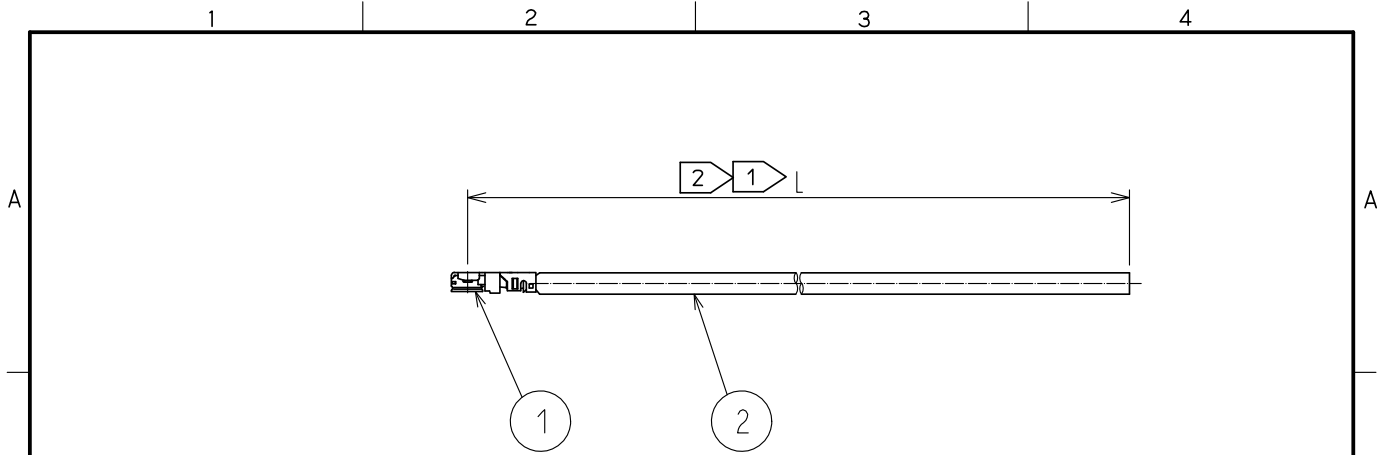

Mar.1.2025 Copyright 2025 HIROSE ELECTRIC CO., LTD. All Rights Reserved.  
 本製品を車載用途などの高い信頼性が求められる機器にご使用の場合は、弊社までお問合せ下さい。

製品名	ケーブル名
~068*1~	灰
~068*2~	黒
~068*3~	白

注 ① 製品名末尾のLはケーブル指定長を示します。

② 各ケーブル長での公差は下表の通りです。

長さ L [mm]	公差 [mm]
$100 \leq L \leq 200$	±4
$200 < L \leq 500$	±8
$500 < L \leq 1000$	±12
$1000 < L$	±1.5%

3. 製品の仕様は予告なく変更することがあります。

【コネクタ寸法図】

1	X.FL-LP(P)-068	CL331-0714-0	2	φ1.13ケーブル	ハロゲンフリー対象品
部番	製品名	製品コード	部番	製品名	