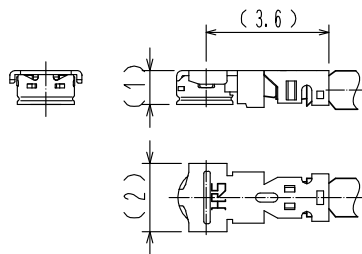

Mar.1.2025 Copyright 2025 HIROSE ELECTRIC CO., LTD. All Rights Reserved.  
 本製品を車載用途などの高い信頼性が求められる機器にご使用の場合は、弊社までお問合せ下さい。

製品名	ケーブル名
~068*1~	灰
~068*2~	黒
~068*3~	白

注 ① 製品名末尾のLはケーブル指定長を示します。

② 各ケーブル長での公差は下表の通りです。

長さ L [mm]	公差 [mm]
$100 \leq L \leq 200$	±4
$200 < L \leq 500$	±8
$500 < L \leq 1000$	±12
$1000 < L$	±1.5%

3. 製品の仕様は予告なく変更することがあります。

【コネクタ寸法図】

1	X.FL-LP(P)-068	CL331-0714-0	2	φ1.13ケーブル	ハロゲンフリー対象品
部番	製品名	製品コード	部番	製品名	

UNITS mm	SCALE FREE	COUNT	DESCRIPTION OF REVISIONS	DESIGNED	CHECKED	DATE
<b>HIROSE ELECTRIC CO., LTD.</b>	APPROVED	・NK. NINOMIYA	20211027	DRAWING NO.		
	CHECKED	・MT. KANEKO	20211027	PART NO. X.FL-LPP-068**T-A-L		
	DESIGNED	・MS. MATSUMOTO	20211027	CODE NO.		
	DRAWN	・MS. MATSUMOTO	20211027	1/1		