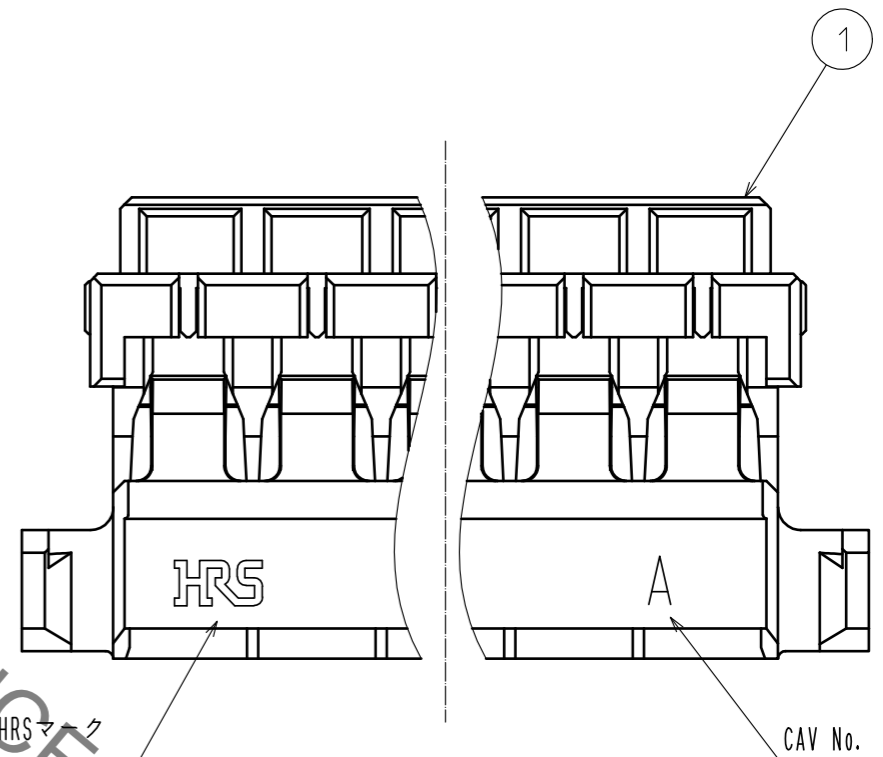

Sep.1.2021 Copyright 2021 HIROSE ELECTRIC CO., LTD. All Rights Reserved.
 本製品を車載用途などの高い信頼性が求められる機器にご使用の場合は、弊社までお問合せ下さい。

製品コード	製品名	極数	A	B	C	D
CL666-6005-8-00	DF65-3S-1.7C	3	6.13	5.2	7.8	3.4
CL666-6007-3-00	DF65-4S-1.7C	4	7.83	6.9	9.5	5.1
CL666-6002-0-00	DF65-5S-1.7C	5	9.53	8.6	11.2	6.8
CL666-6009-9-00	DF65-6S-1.7C	6	11.23	10.3	12.9	8.5
CL666-6015-1-00	DF65-7S-1.7C	7	12.93	12	14.6	10.2

- 注 1. 1パック : 100個入り
 △ 2. UL(ファイルNo. E52653)
 C-UL(ファイルNo. E52653)認定品

NO.	MATERIAL	FINISH . REMARKS	NO.	MATERIAL	FINISH . REMARKS
			1	LCP	UL94V-0. Natural(Beige)
UNITS mm		SCALE 10:1	COUNT 1	DESCRIPTION OF REVISIONS DIS-H-00004793	DESIGNED SN. MIWA
HIROSE ELECTRIC CO., LTD.		APPROVED : HS. OKAWA 20161216	DRAWING NO. ADC-374327-00-00		
		CHECKED : TS. FUKUSHIMA 20161216	PART NO. DF65-*S-1.7C		
		DESIGNED : MI. SAKIMURA 20161216	CODE NO. CL666-		
		DRAWN : MI. SAKIMURA 20161216	1/1		