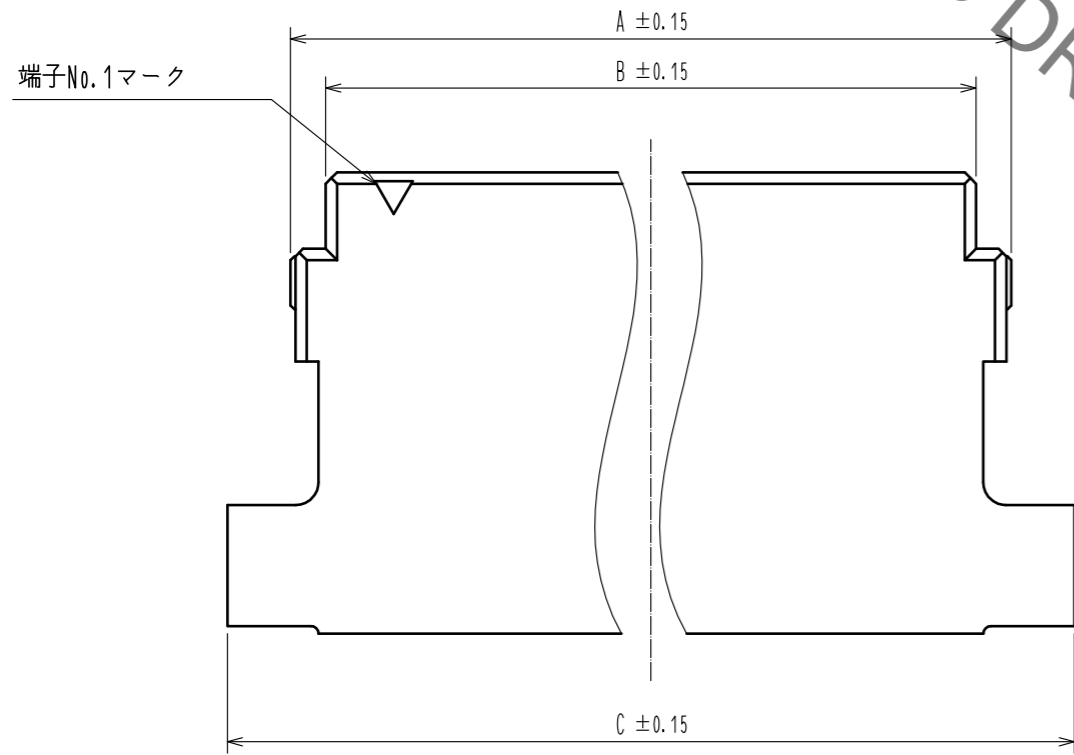

Sep.1.2021 Copyright 2021 HIROSE ELECTRIC CO., LTD. All Rights Reserved.
 本製品を車載用途などの高い信頼性が求められる機器にご使用の場合は、弊社までお問合せ下さい。

製品コード	製品名	極数	A	B	C	D
CL666-6005-8-00	DF65-3S-1.7C	3	6.13	5.2	7.8	3.4
CL666-6007-3-00	DF65-4S-1.7C	4	7.83	6.9	9.5	5.1
CL666-6002-0-00	DF65-5S-1.7C	5	9.53	8.6	11.2	6.8
CL666-6009-9-00	DF65-6S-1.7C	6	11.23	10.3	12.9	8.5
CL666-6015-1-00	DF65-7S-1.7C	7	12.93	12	14.6	10.2

- 注 1. 1パック : 100個入り
 △ 2. UL(ファイルNo. E52653)
 C-UL(ファイルNo. E52653)認定品

NO.	MATERIAL	FINISH . REMARKS	NO.	MATERIAL	FINISH . REMARKS
			1	LCP	UL94V-0. Natural(Beige)
UNITS mm		SCALE 10:1	COUNT 1	DESCRIPTION OF REVISIONS DIS-H-00004793	DESIGNED SN. MIWA
HIROSE ELECTRIC CO., LTD.		APPROVED : HS. OKAWA 20161216	DRAWING NO. ADC-374327-00-00		
		CHECKED : TS. FUKUSHIMA 20161216	PART NO. DF65-*S-1.7C		
		DESIGNED : MI. SAKIMURA 20161216	CODE NO. CL666-		
		DRAWN : MI. SAKIMURA 20161216	1/1		