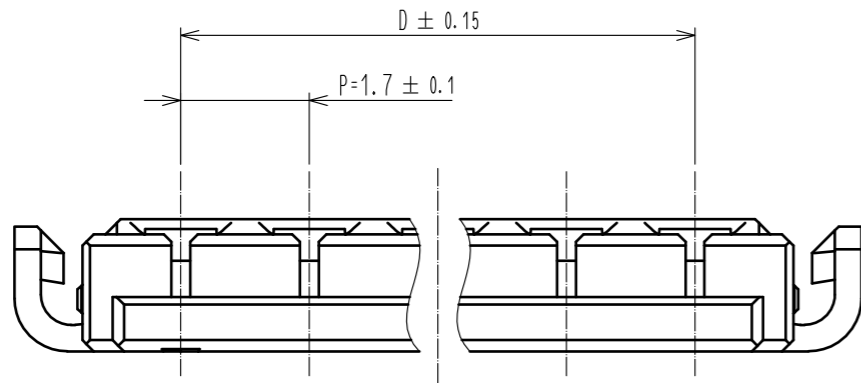

Sep.1.2021 Copyright 2021 HIROSE ELECTRIC CO., LTD. All Rights Reserved.
 本製品を車載用途などの高い信頼性が求められる機器にご使用の場合は、弊社までお問合せ下さい。

製品コード	製品名	極数	A	B	C	D
CL666-6005-8-00	DF65-3S-1.7C	3	6.13	5.2	7.8	3.4
CL666-6007-3-00	DF65-4S-1.7C	4	7.83	6.9	9.5	5.1
CL666-6002-0-00	DF65-5S-1.7C	5	9.53	8.6	11.2	6.8
CL666-6009-9-00	DF65-6S-1.7C	6	11.23	10.3	12.9	8.5
CL666-6015-1-00	DF65-7S-1.7C	7	12.93	12	14.6	10.2

- 注 1. 1パック : 100個入り
 △ 2. UL(ファイルNo. E52653)
 C-UL(ファイルNo. E52653)認定品

NO.	MATERIAL	FINISH . REMARKS	NO.	MATERIAL	FINISH . REMARKS
			1	LCP	UL94V-0. Natural(Beige)
UNITS mm		SCALE 10:1	COUNT 1	DESCRIPTION OF REVISIONS DIS-H-00004793	DESIGNED SN. MIWA
HIROSE ELECTRIC CO., LTD.		APPROVED : HS. OKAWA 20161216	DRAWING NO. ADC-374327-00-00		
		CHECKED : TS. FUKUSHIMA 20161216	PART NO. DF65-*S-1.7C		
		DESIGNED : MI. SAKIMURA 20161216	CODE NO. CL666-		
		DRAWN : MI. SAKIMURA 20161216	1/1		