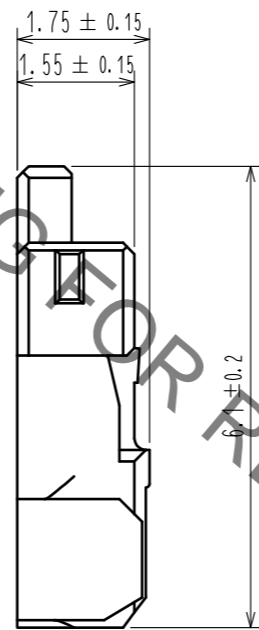

Sep.1.2021 Copyright 2021 HIROSE ELECTRIC CO., LTD. All Rights Reserved.
 本製品を車載用途などの高い信頼性が求められる機器にご使用の場合は、弊社までお問合せ下さい。

製品コード	製品名	極数	A	B	C	D
CL666-6005-8-00	DF65-3S-1.7C	3	6.13	5.2	7.8	3.4
CL666-6007-3-00	DF65-4S-1.7C	4	7.83	6.9	9.5	5.1
CL666-6002-0-00	DF65-5S-1.7C	5	9.53	8.6	11.2	6.8
CL666-6009-9-00	DF65-6S-1.7C	6	11.23	10.3	12.9	8.5
CL666-6015-1-00	DF65-7S-1.7C	7	12.93	12	14.6	10.2

- 注 1. 1パック : 100個入り
 △ 2. UL(ファイルNo. E52653)
 C-UL(ファイルNo. E52653)認定品

NO.	MATERIAL	FINISH . REMARKS	NO.	MATERIAL	FINISH . REMARKS
			1	LCP	UL94V-0. Natural(Beige)
UNITS mm		SCALE 10:1	COUNT 1	DESCRIPTION OF REVISIONS DIS-H-00004793	DESIGNED SN. MIWA
HIROSE ELECTRIC CO., LTD.		APPROVED : HS. OKAWA 20161216	DRAWING NO. ADC-374327-00-00		
		CHECKED : TS. FUKUSHIMA 20161216	PART NO. DF65-*S-1.7C		
		DESIGNED : MI. SAKIMURA 20161216	CODE NO. CL666-		
		DRAWN : MI. SAKIMURA 20161216	1/1		