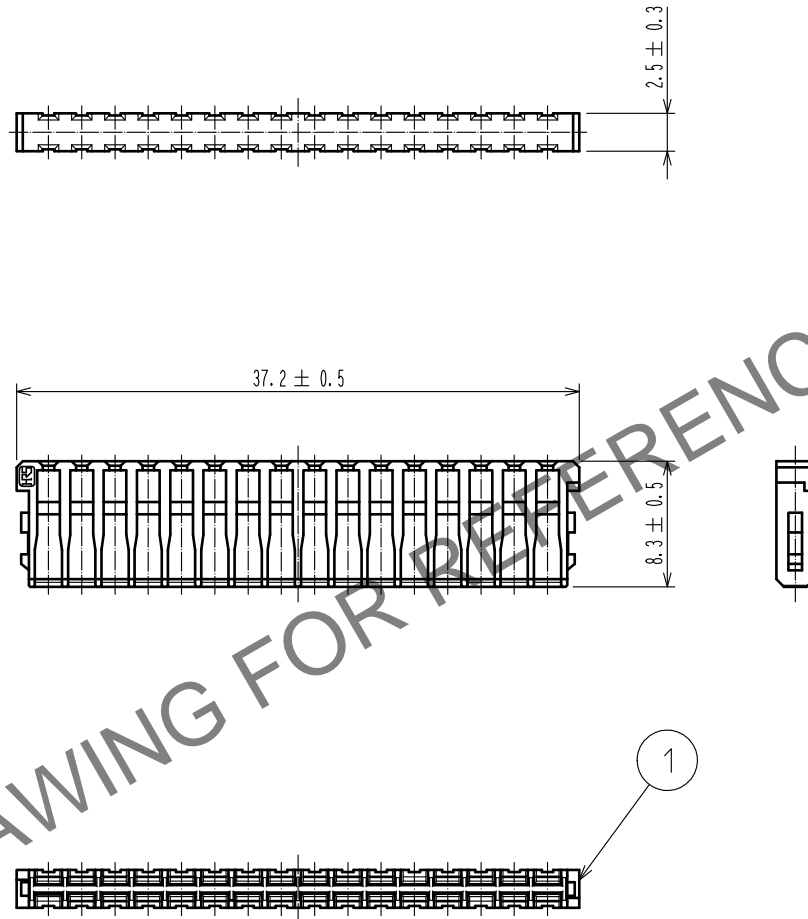

Jul.1.2024 Copyright 2024 HIROSE ELECTRIC CO., LTD. All Rights Reserved.
 本製品を車載用途などの高い信頼性が求められる機器にご使用の場合は、弊社までお問合せ下さい。

ELV, RoHS適合品

注1. 本リテーナは、別パーツのハウジング GT25-32DS-HU(CL0775-0042-0)に組み込み使用します。

1	PBT	ダークグレー							
NO.	MATERIAL	FINISH	REMARKS	NO.	MATERIAL	FINISH	REMARKS		
UNITS mm		SCALE 2 : 1	COUNT 	DESCRIPTION OF REVISIONS			DESIGNED	CHECKED	DATE
HRS HIROSE ELECTRIC CO., LTD.	APPROVED	AR. SHIRAI	15.02.17	DRAWING NO.			ADC-169061-00-00		
	CHECKED	MO. OKADA	15.02.17	PART NO.			GT25-32DS-R		
	DESIGNED	TK. SHISHIKURA	15.02.17	CODE NO.			CL775-0043-3-00		
	DRAWN	TK. SHISHIKURA	15.02.17						